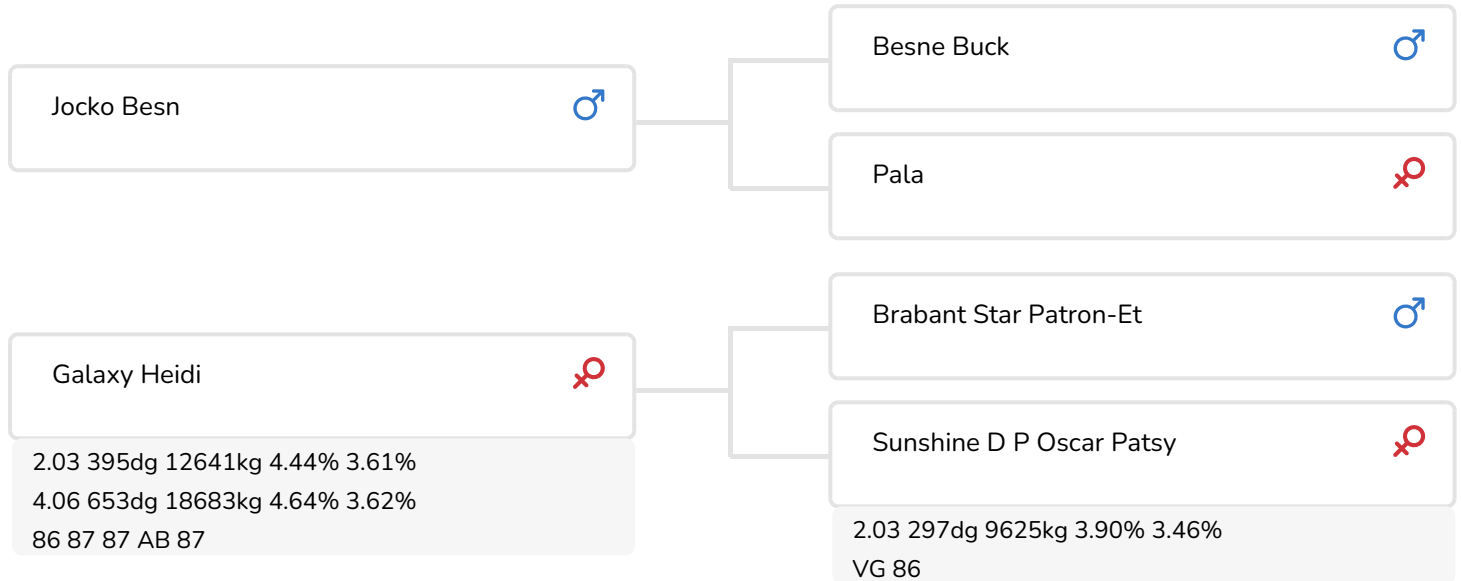

- + Uit de familie van Beachlawn Cleitus Pro (EX 93)
- + Persistente melkkoeien met een geweldig karakter
- + Zeer goed allround exterieur
- + Beste uiers met o.a. super voorspeenplaatsing en ophangband
- + Geschikt voor gebruik op pinken

Galaxy Binale 31 (v. Ludo)  
Eig.: Mts. te Winkel-Woestenenk, Ruurlo

## STIERINFO

Naam	A.K. Ludo	Geboortedatum	2002-08-11
Levensnummer	NL 327972134	Kappa caseïne	
Stiercode		Beta caseïne	A1/A2
aAa code	156342	Koe familie	Cleitus Pro
Kleur	ZB	Kleur rietje	Geel
Bloedvoering	100% HF		

Uier van Galaxy Binale 31 (v. Ludo)  
Eig.: Mts. te Winkel-Woestenenk, Ruurlo