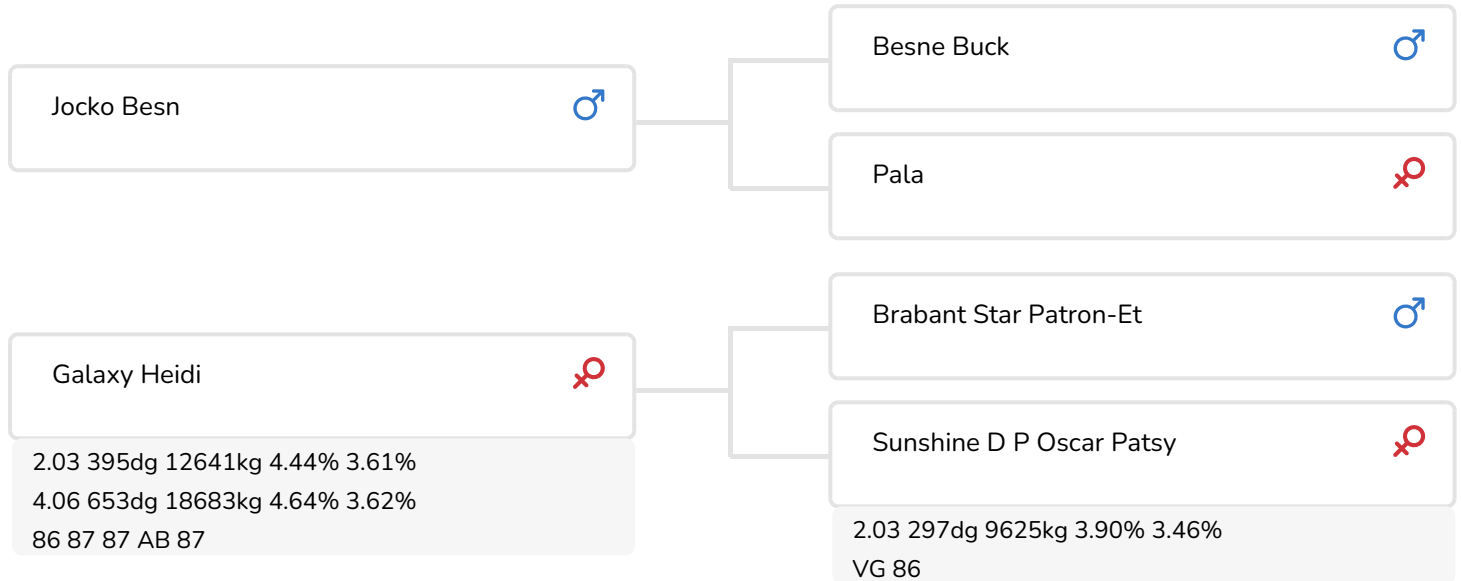

- + Uit de familie van Beachlawn Cleitus Pro (EX 93)
- + Persistente melkkoeien met een geweldig karakter
- + Zeer goed allround exterieur
- + Beste uiers met o.a. super voorspeenplaatsing en ophangband
- + Geschikt voor gebruik op pinken

Galaxy Binale 31 (v. Ludo)
Eig.: Mts. te Winkel-Woestenenk, Ruurlo

STIERINFO

Naam	A.K. Ludo	Geboortedatum	2002-08-11
Levensnummer	NL 327972134	Kappa caseïne	
Stiercode		Beta caseïne	A1/A2
aAa code	156342	Koe familie	Cleitus Pro
Kleur	ZB	Kleur rietje	Geel
Bloedvoering	100% HF		

Uier van Galaxy Binale 31 (v. Ludo)
Eig.: Mts. te Winkel-Woestenenk, Ruurlo

FOKWAARDE INDEXEN

NVI	INET	Levensduur
-163	-104	-245

PRODUCTIEVERERVING

% Betr	DCHT	BEDR			
99	1023	375			
Kg melk	% vet	% eiwit	Kg vet	Kg eiwit	Inet
217	-0.36	-0.14	-26	-6	-104