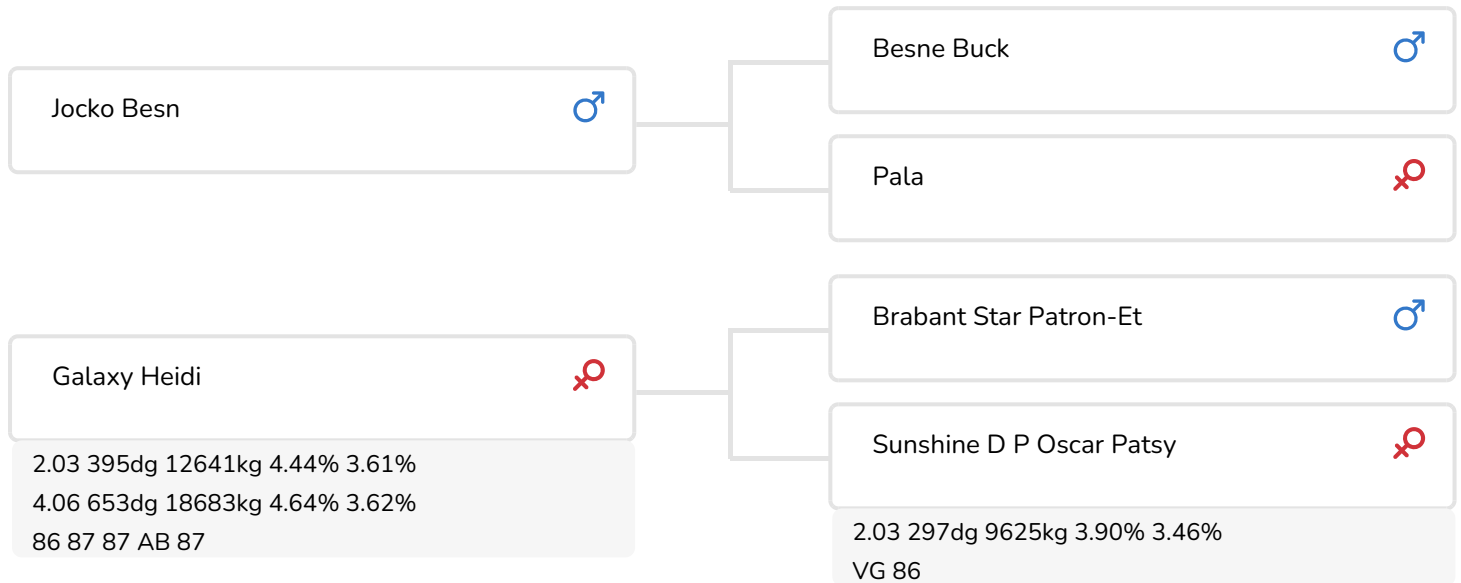

- + Uit de familie van Beachlawn Cleitus Pro (EX 93)
- + Persistente melkkoeien met een geweldig karakter
- + Zeer goed allround exterieur
- + Beste uiers met o.a. super voorspeenplaatsing en ophangband
- + Geschikt voor gebruik op pinken

Galaxy Binale 31 (v. Ludo)  
Eig.: Mts. te Winkel-Woestenenk, Ruurlo

## STIERINFO

Naam	A.K. Ludo	Geboortedatum	2002-08-11
Levensnummer	NL 327972134	Kappa caseïne	
Stiercode	57069	Beta caseïne	A1/A2
aAa code	156342	Koe familie	Cleitus Pro
Kleur	ZB	Kleur rietje	Geel
Bloedvoering	100% HF		

Uier van Galaxy Binale 31 (v. Ludo)  
Eig.: Mts. te Winkel-Woestenenk, Ruurlo