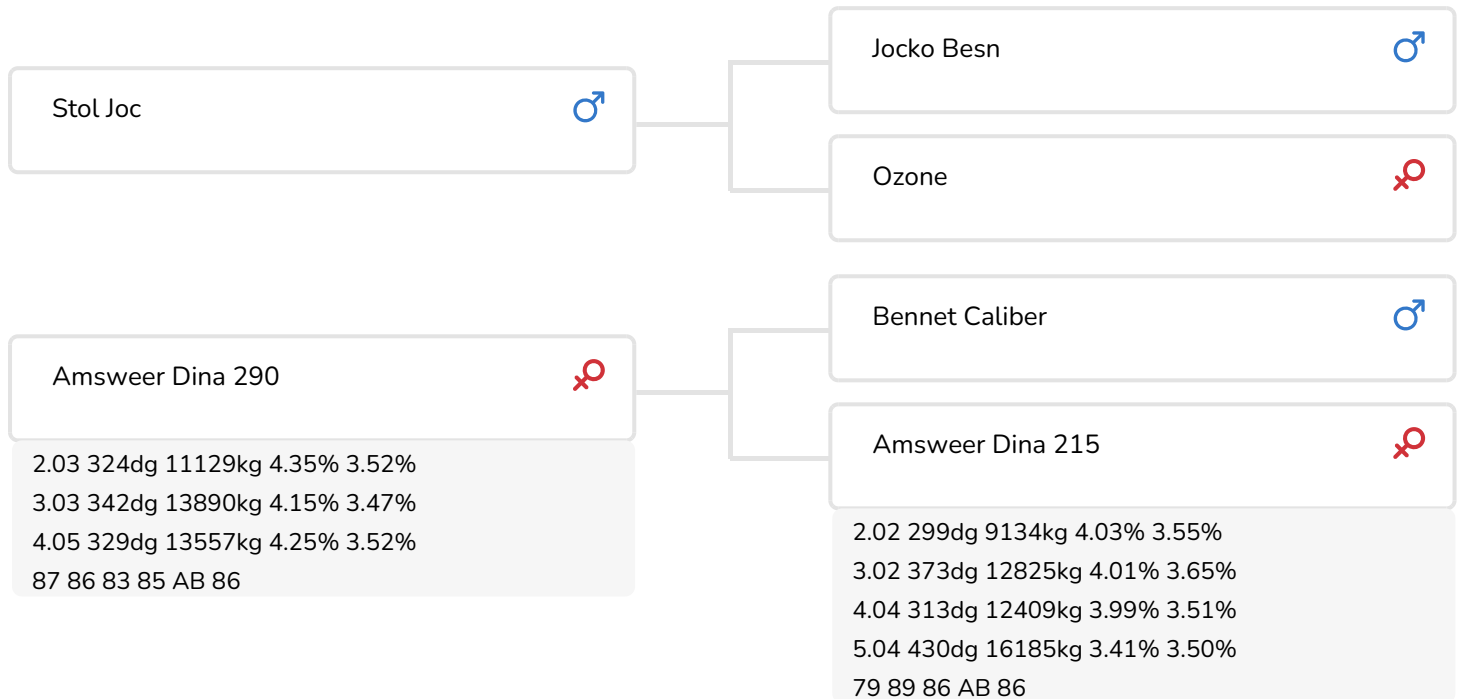

Alger Meekma

- + Veel melk
- + Hoog eiwit
- + Compact gebouwde vaarzen
- + Andere afstamming
- + aAa 135426

Alger Meekma

Tyara (v. Super-Joc)

Eig.: Dhr. G.J.M. Kleynen-Sluysmans, Noorbeek

STIERINFO

Naam	Amsweer Super-Joc	Geboortedatum	2008-11-21
Levensnummer	NL 494683132	Draagtijd	287
Stiercode	36768	Kappa caseïne	AB
aAa code	135426	Beta caseïne	A2/A2
Kleur	ZB	Koe familie	Dina
Bloedvoering	100% HF	Kleur rietje	Oranje

Alger Meekma

Amsweer Dina 290 (AB 86)
(moeder van Super-Joc)

FOKWAARDE INDEXEN

NVI	INET	Levensduur
-137	-82	-105

PRODUCTIEVERERVING

% Betr	DCHT	BEDR			
99	458	212			
Kg melk	% vet	% eiwit	Kg vet	Kg eiwit	Inet
-636	0.05	0.22	-23	-3	-82

KENMERKEN STIER

Geboortegemak		100
Lvh. Geboorte	█	104
Vleesindex		100

DOCHTERS

Vruchtbaarheid	█	91
NR	█	96
Tussenkalftijd	█	89
Afkalfgemak	█	103
Lvh. Afkalven	█	96
Persistentie	█	99
Laatrijphheid	█	93
Uiergezondheid		100
Celgetal	█	97
Melksnelheid	█	103
Robotefficiëntie	█	102
Robotinterval	█	103
Robotgewennig	█	101
Klauwgezondheid	█	91
Karakter	█	94
Lichaamsgewicht	█	91