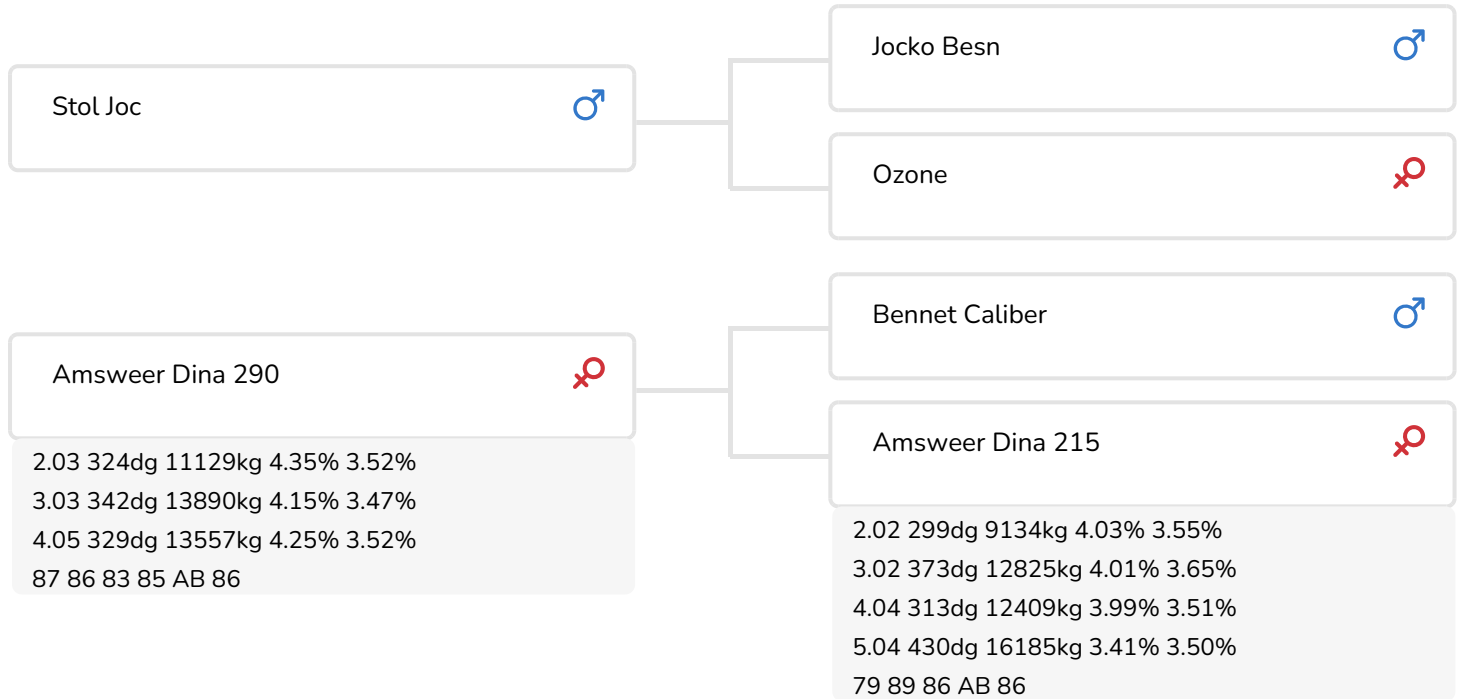

Alger Meekma

- + Veel melk
- + Hoog eiwit
- + Compact gebouwde vaarzen
- + Andere afstamming
- + aAa 135426

Alger Meekma

Tyara (v. Super-Joc)

Eig.: Dhr. G.J.M. Kleynen-Sluysmans, Noorbeek

STIERINFO

Naam	Amsweer Super-Joc	Geboortedatum	2008-11-21
Levensnummer	NL 494683132	Draagtijd	287
Stiercode	36768	Kappa caseïne	AB
aAa code	135426	Beta caseïne	A2/A2
Kleur	ZB	Koe familie	Dina
Bloedvoering	100% HF	Kleur rietje	Oranje

Amsweer Dina 290 (AB 86)
(moeder van Super-Joc)

FOKWAARDE INDEXEN

NVI	INET	Levensduur
-117	-50	-91

PRODUCTIEVERERVING

% Betr	DCHT	BEDR			
99	454	211			
Kg melk	% vet	% eiwit	Kg vet	Kg eiwit	Inet
-573	0.08	0.25	-18	1	-50

KENMERKEN STIER

Geboortegemak		100
Lvh. Geboorte	█	104
Vleesindex		100

DOCHTERS

Vruchtbaarheid	█	92
NR	█	95
Tussenkalf tijd	█	90
Afkalfgemak	█	103
Lvh. Afkalven	█	96
Persistentie		100
Laatrijphheid	█	93
Uiergezondheid		100
Celgetal	█	98
Melksnelheid	█	103
Robotefficiëntie	█	104
Robotinterval	█	101
Robotgewennig	█	102
Klauwgezondheid	█	91
Karakter	█	94
Lichaamsgewicht	█	92