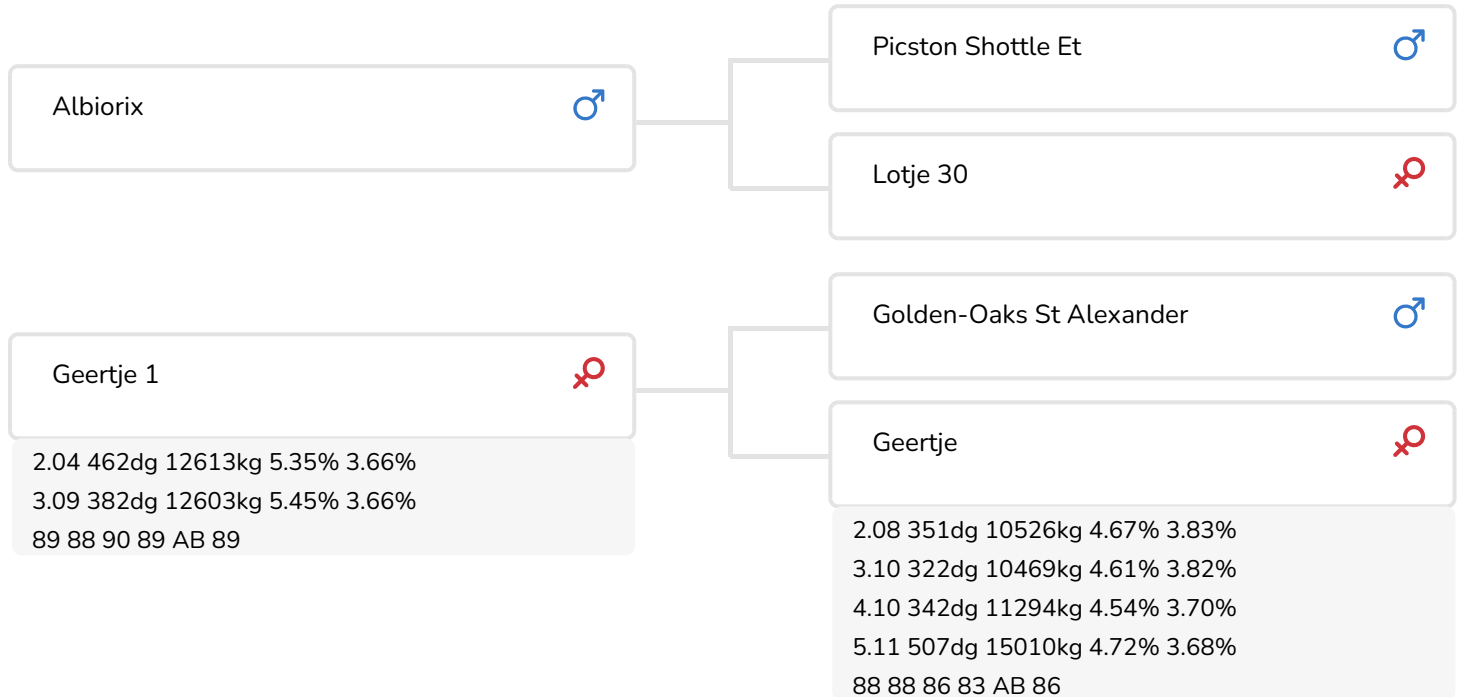

Els Korsten

Fokker: Firma J.C. Wester, Opmeer

- + Roodfactor
- + Outcross
- + Allround exterieur
- + aAa 534
- + Beta-caseïne A2/A2

STIERINFO

Naam	Axel	Geboortedatum	2015-01-18
Levensnummer	NL 698574890	Draagtijd	279
Stiercode	361047	Kappa caseïne	AA
aAa code	534	Beta caseïne	A2/A2
Kleur	ZB	Koe familie	Geertje
Bloedvoering	100% HF	Kleur rietje	Paars

FOKWAARDE INDEXEN

NVI	INET	Levensduur
-289	-371	-440

PRODUCTIEVERERVING

% Betr	DCHT	BEDR			
97	211	95			
Kg melk	% vet	% eiwit	Kg vet	Kg eiwit	Inet
-1186	0.13	-0.19	-39	-59	-371

KENMERKEN STIER

Geboortegemak		91
Lvh. Geboorte		95
Vleesindex		96

DOCHTERS

Vruchtbaarheid		94
NR		98
Tussenkalf tijd		92
Afkalfgemak		99
Lvh. Afkalven		87
Persistentie		94
Laatrijphheid		92
Uiergezondheid		93
Celgetal		94
Melksnelheid		102
Robotefficiëntie		99
Robotinterval		95
Robotgewennig		102
Klauwgezondheid		96
Karakter		100
Lichaamsgewicht		98