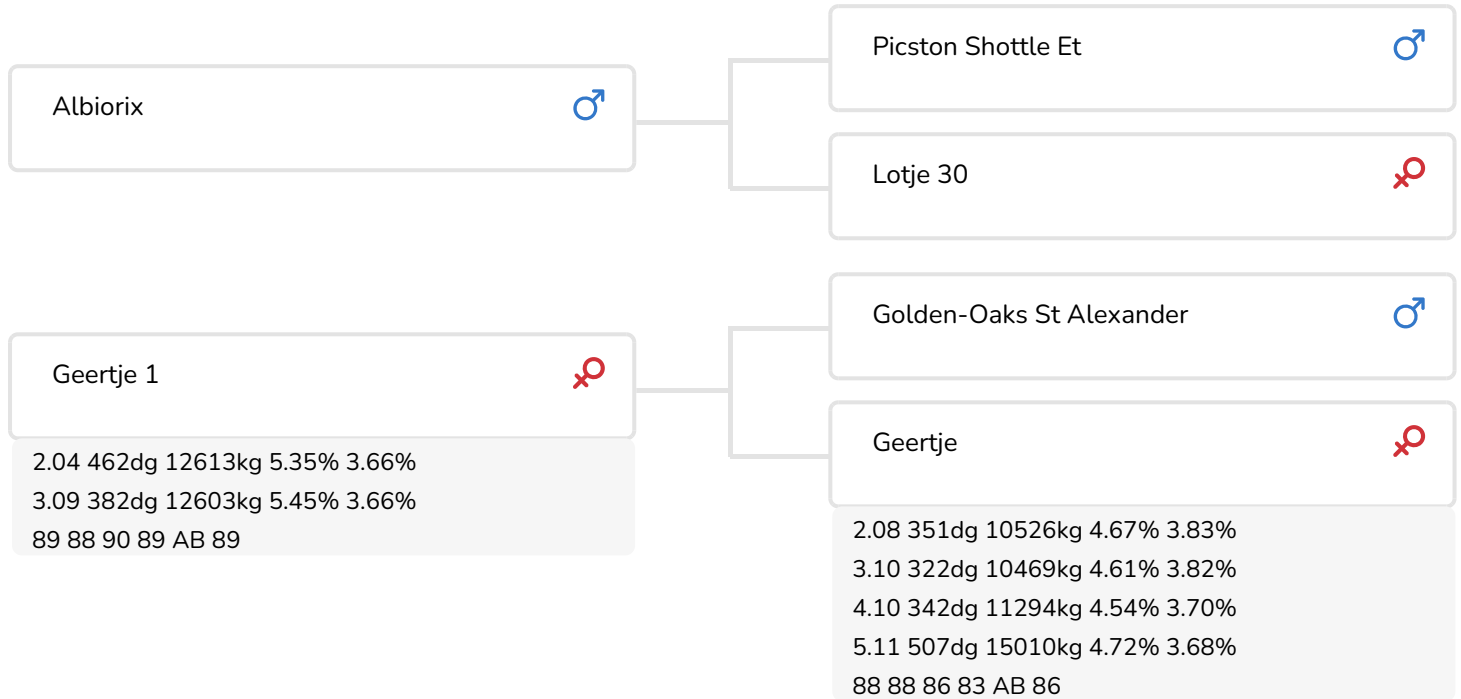

Els Korsten

Fokker: Firma J.C. Wester, Opmeer

- + Roodfactor
- + Outcross
- + Allround exterieur
- + aAa 534
- + Beta-caseïne A2/A2

STIERINFO

Naam	Axel	Geboortedatum	2015-01-18
Levensnummer	NL 698574890	Draagtijd	279
Stiercode	361047	Kappa caseïne	AA
aAa code	534	Beta caseïne	A2/A2
Kleur	ZB	Koe familie	Geertje
Bloedvoering	100% HF	Kleur rietje	Paars

FOKWAARDE INDEXEN

NVI	INET	Levensduur
-224	-303	-376

PRODUCTIEVERERVING

% Betr	DCHT	BEDR			
97	207	94			
Kg melk	% vet	% eiwit	Kg vet	Kg eiwit	Inet
-1052	0.21	-0.18	-28	-51	-303

KENMERKEN STIER

Geboortegemak		92
Lvh. Geboorte		94
Vleesindex		97

DOCHTERS

Vruchtbaarheid		95
NR		99
Tussenkalf tijd		93
Afkalfgemak		99
Lvh. Afkalven		86
Persistentie		96
Laatrijphheid		92
Uiergezondheid		96
Celgetal		95
Melksnelheid		102
Robotefficiëntie		101
Robotinterval		95
Robotgewennig		100
Klauwgezondheid		98
Karakter		101
Lichaamsgewicht		99