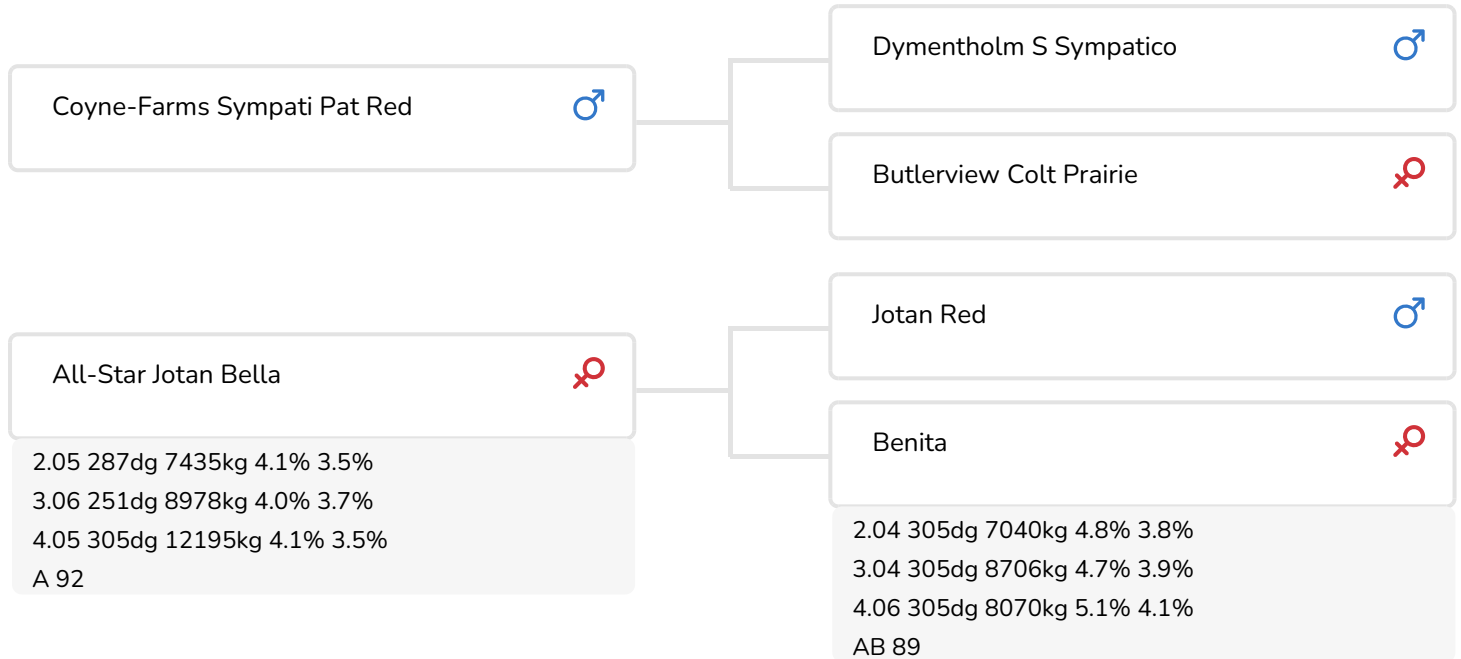

Alger Meekma

- + Beste uiers
- + Hoge melksnelheid
- + Goede uiergezondheid
- + Beta-caseïne A2/A2

All-Star Jotan Bella (EX 92)
(moeder van Patbull Red)

STIERINFO

Naam	Batouwe Patbull Red	Geboortedatum	2016-10-12
Levensnummer	NL 943370334	Draagtijd	281
Stiercode	361106	Kappa caseïne	AA
aAa code	432	Beta caseïne	A2/A2
Kleur	RB	Koe familie	Bella
Bloedvoering	100% HF	Kleur rietje	Geel

FOKWAARDE INDEXEN

NVI	INET	Levensduur
-43	-152	129

PRODUCTIEVERERVING

% Betr	DCHT	BEDR			
95	132	74			
Kg melk	% vet	% eiwit	Kg vet	Kg eiwit	Inet
175	-0.48	-0.19	-35	-11	-152

KENMERKEN STIER

Geboortegemak		101
Lvh. Geboorte		99
Vleesindex		98

DOCHTERS

Vruchtbaarheid		101
NR		101
Tussenkalf tijd		99
Afkalfgemak		105
Lvh. Afkalven		97
Persistentie		102
Laatrijphheid		104
Uiergezondheid		97
Celgetal		100
Melksnelheid		108
Robotefficiëntie		103
Robotinterval		94
Robotgewennig		100
Klauwgezondheid		97
Karakter		98
Lichaamsgewicht		99