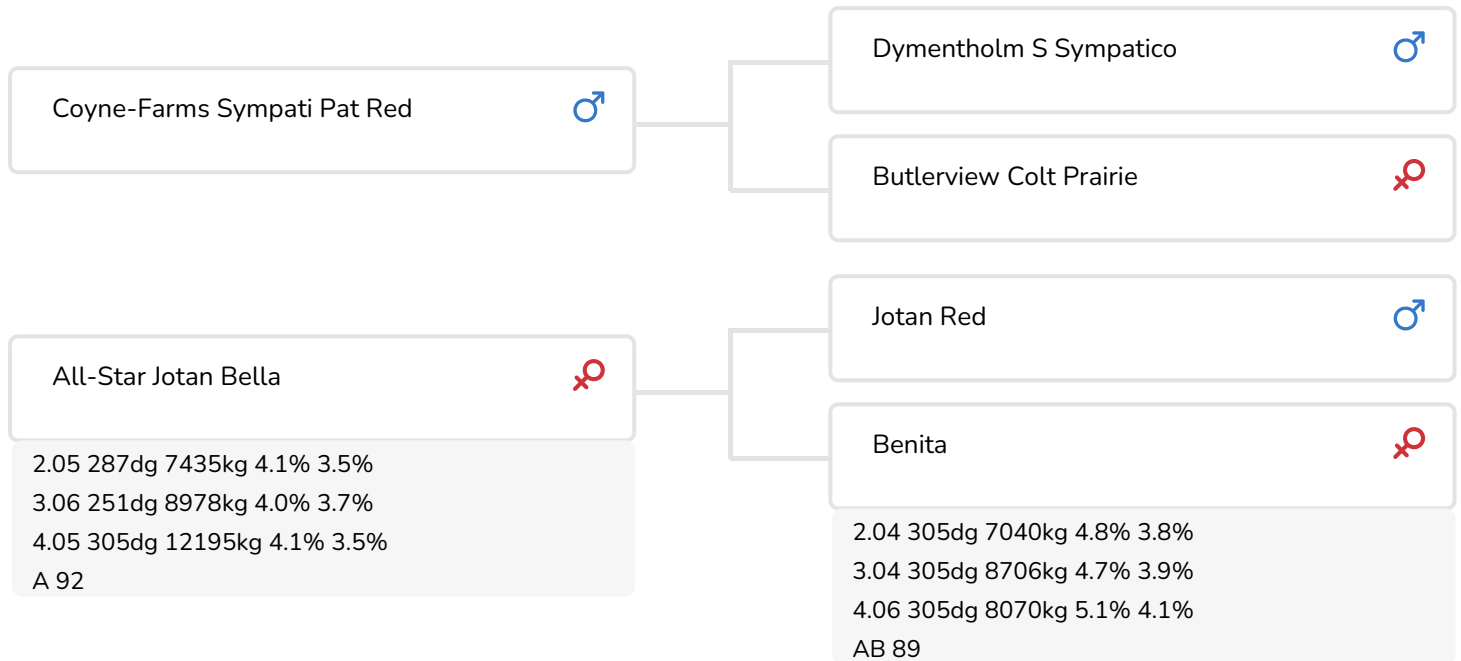

Alger Meekma

- + Beste uiers
- + Hoge melksnelheid
- + Goede uiergezondheid
- + Beta-caseïne A2/A2

All-Star Jotan Bella (EX 92)
(moeder van Patbull Red)

STIERINFO

Naam	Batouwe Patbull Red	Geboortedatum	2016-10-12
Levensnummer	NL 943370334	Draagtijd	281
Stiercode	361106	Kappa caseïne	AA
aAa code	432	Beta caseïne	A2/A2
Kleur	RB	Koe familie	Bella
Bloedvoering	100% HF	Kleur rietje	Geel

FOKWAARDE INDEXEN

NVI	INET	Levensduur
-22	-121	188

PRODUCTIEVERERVING

% Betr	DCHT	BEDR			
95	131	73			
Kg melk	% vet	% eiwit	Kg vet	Kg eiwit	Inet
184	-0.44	-0.17	-29	-8	-121

KENMERKEN STIER

Geboortegemak		101
Lvh. Geboorte		100
Vleesindex		98

DOCHTERS

Vruchtbaarheid		101
NR		100
Tussenkalftijd		99
Afkalfgemak		105
Lvh. Afkalven		97
Persistentie		103
Laatrijphheid		103
Uiergezondheid		97
Celgetal		99
Melksnelheid		109
Robotefficiëntie		107
Robotinterval		96
Robotgewennig		98
Klauwgezondheid		99
Karakter		99
Lichaamsgewicht		99