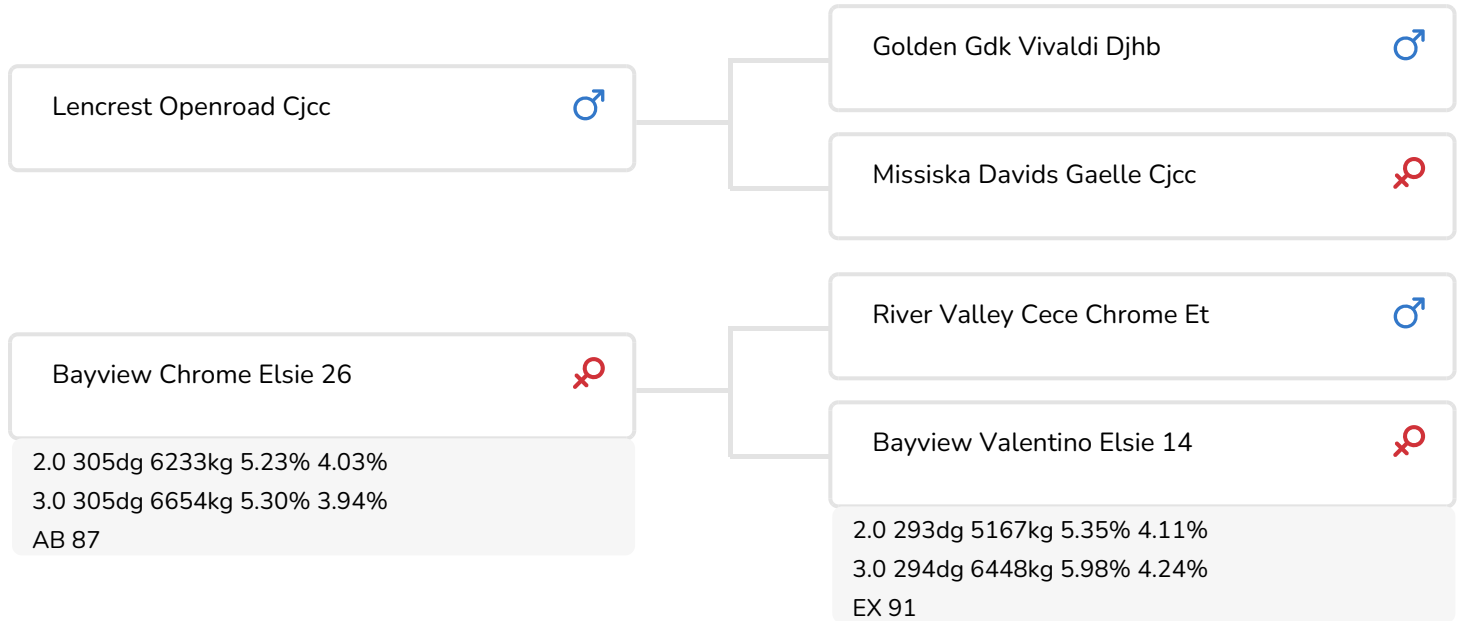

Jane Steel

Fokker: GM & DJ Pye, High Farm, Lanchashire, UK

- + Koefamilie met eersteklas exterieur (AB 87 x EX 91 x EX 92)
- + Uit de familie van Shellen Engage
- + De nummer 1 exterieurstier onder de Jerseys in Engeland
- + Kappa-caseïne BB en beta-caseïne A2/A2

Bayview Chrome Elsie 26  
(moeder van Explore)

## STIERINFO

Naam	Bayview Explore	Geboortedatum	2019-11-24
Levensnummer	UK 181311502700	Kappa caseïne	BB
Stiercode	783672	Beta caseïne	A2/A2
aAa code	516	Koe familie	Elsie
Kleur	EB	Kleur rietje	Rose
Bloedvoering	100% Jersey		