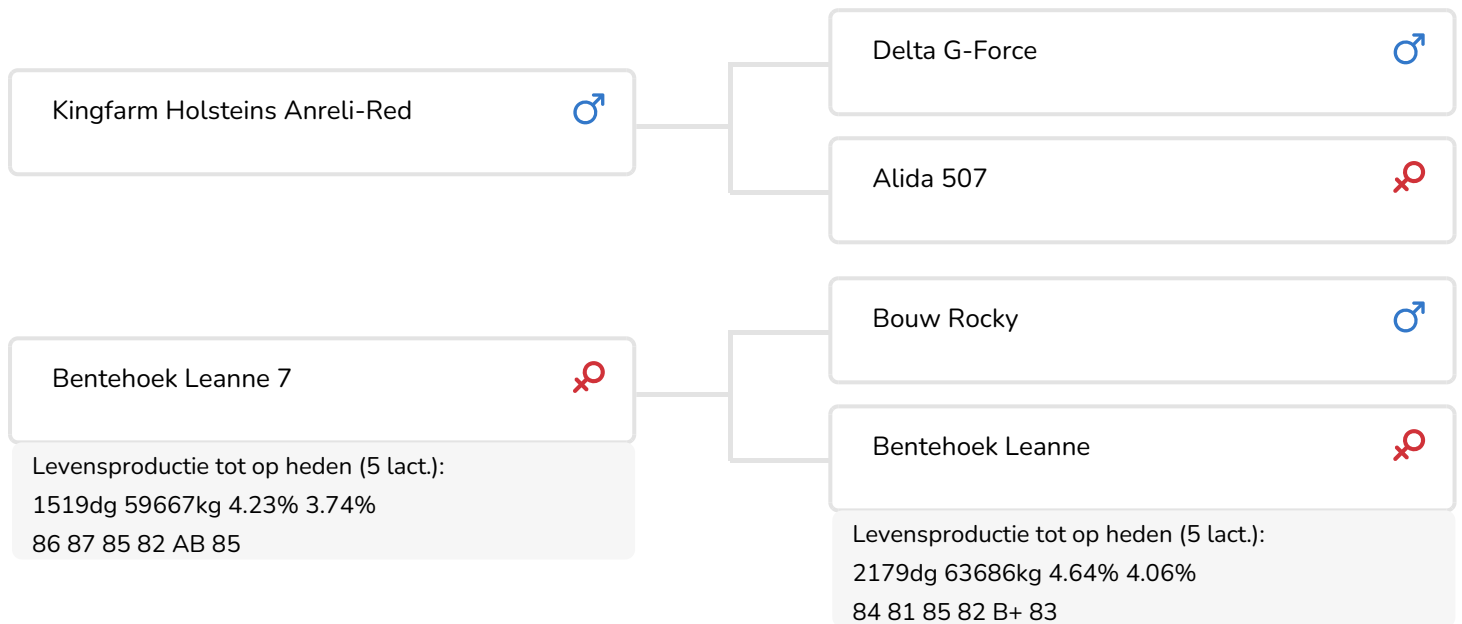

Wolfhard Schulze

Fokker: Gebr. Vroege, Dalen

- + Veel melk en positieve gehalten
- + Zeer goede benen
- + Pinkenstier
- + aAa 513
- + A2/A2

Anna Joosse

Holbra Sien 8 (v. Andy-Red)
Eig.: Mts. G.J. & A.W. Holmer-Hesselink, Laren

STIERINFO

Naam	Bentehoek Andy-Red	Geboortedatum	2017-11-02
Levensnummer	NL 671889948	Draagtijd	279
Stiercode	781489	Kappa caseïne	AB
PFW code	B	Beta caseïne	A2/A2
aAa code	513642	Koe familie	Leanne
Kleur	RB	Kleur rietje	Paars
Bloedvoering	100 % HF		

Holbra Sien 8 (v. Andy-Red)
Eig.: Mts. G.J. & A.W. Holmer-Hesselink, Laren

Oelhorst Froukje 837 (v. Andy-Red)
Eig.: Melkveebedrijf Oelhorst, Ambt-Delden

FOKWAARDE INDEXEN

NVI	INET	Levensduur
133	214	102

PRODUCTIEVERERVING