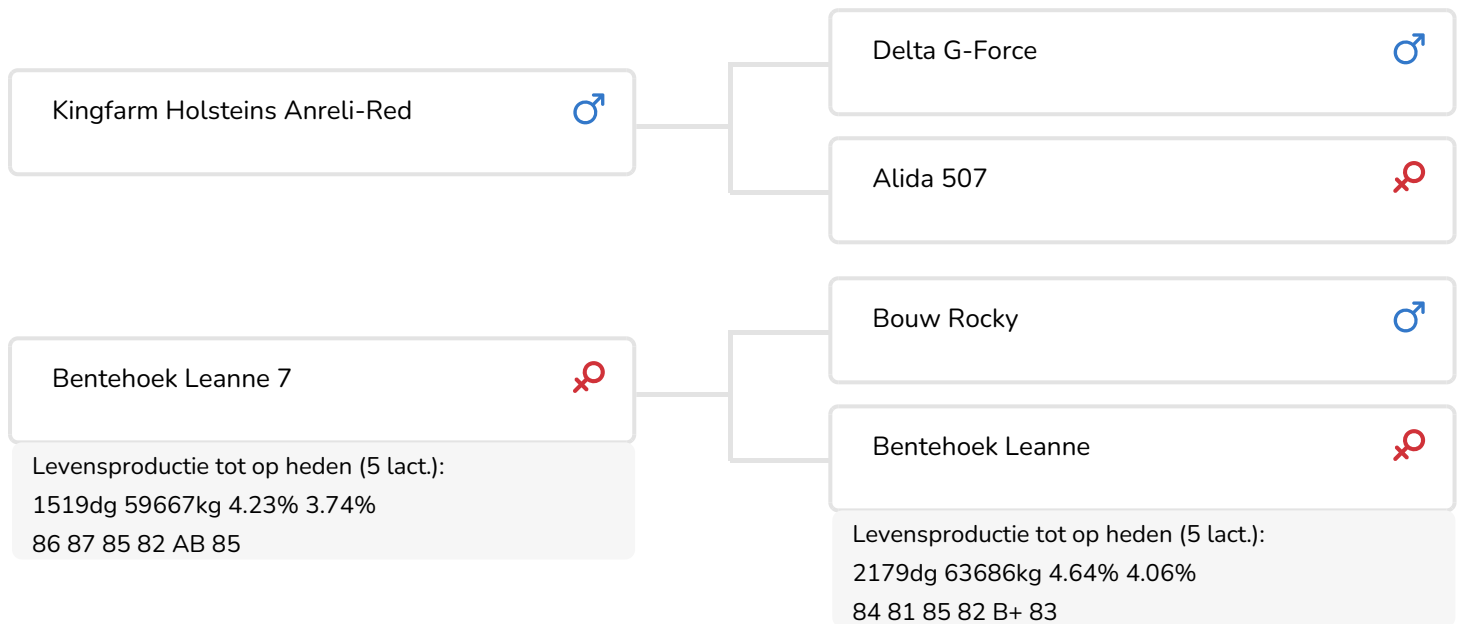

Wolfhard Schulze

Fokker: Gebr. Vroege, Dalen

- + Veel melk en positieve gehalten
- + Zeer goede benen
- + Pinkenstier
- + aAa 513
- + A2/A2

Anna Joosse

Holbra Sien 8 (v. Andy-Red)
Eig.: Mts. G.J. & A.W. Holmer-Hesselink, Laren

STIERINFO

Naam	Bentehoek Andy-Red	Geboortedatum	2017-11-02
Levensnummer	NL 671889948	Draagtijd	279
Stiercode		Kappa caseïne	AB
PFW code	B	Beta caseïne	A2/A2
aAa code	513642	Koe familie	Leanne
Kleur	RB	Kleur rietje	Paars
Bloedvoering	100 % HF		

Holbra Sien 8 (v. Andy-Red)
Eig.: Mts. G.J. & A.W. Holmer-Hesselink, Laren

Oelhorst Froukje 837 (v. Andy-Red)
Eig.: Melkveebedrijf Oelhorst, Ambt-Delden

FOKWAARDE INDEXEN

NVI	INET	Levensduur
173	299	164

PRODUCTIEVERERVING