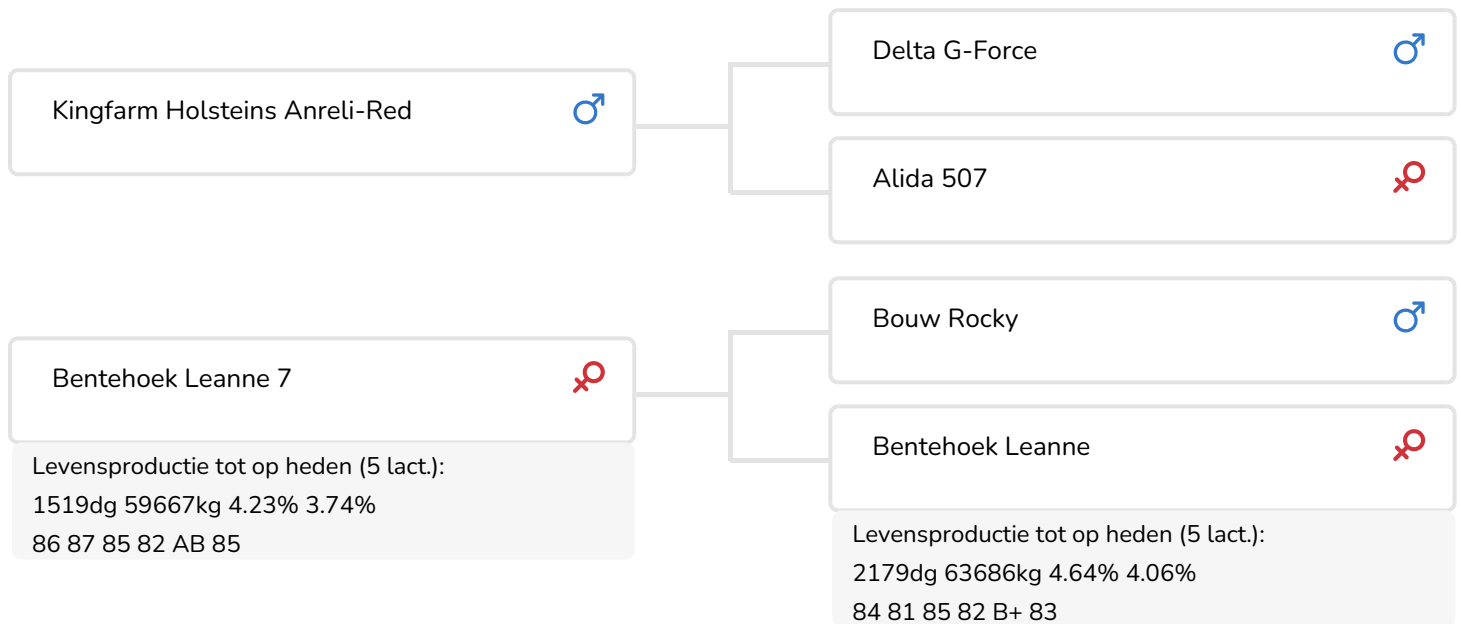

*Wolfhard Schulze*

Fokker: Gebr. Vroege, Dalen

- + Veel melk en positieve gehalten
- + Zeer goede benen
- + Pinkenstier
- + aAa 513
- + A2/A2

*Anna Joosse*

Holbra Sien 8 (v. Andy-Red)  
Eig.: Mts. G.J. & A.W. Holmer-Hesselink, Laren

## STIERINFO

Naam	Bentehoek Andy-Red	Geboortedatum	2017-11-02
Levensnummer	NL 671889948	Draagtijd	279
Stiercode	781489	Kappa caseïne	AB
PFW code	B	Beta caseïne	A2/A2
aAa code	513642	Koe familie	Leanne
Kleur	RB	Kleur rietje	Paars
Bloedvoering	100 % HF		