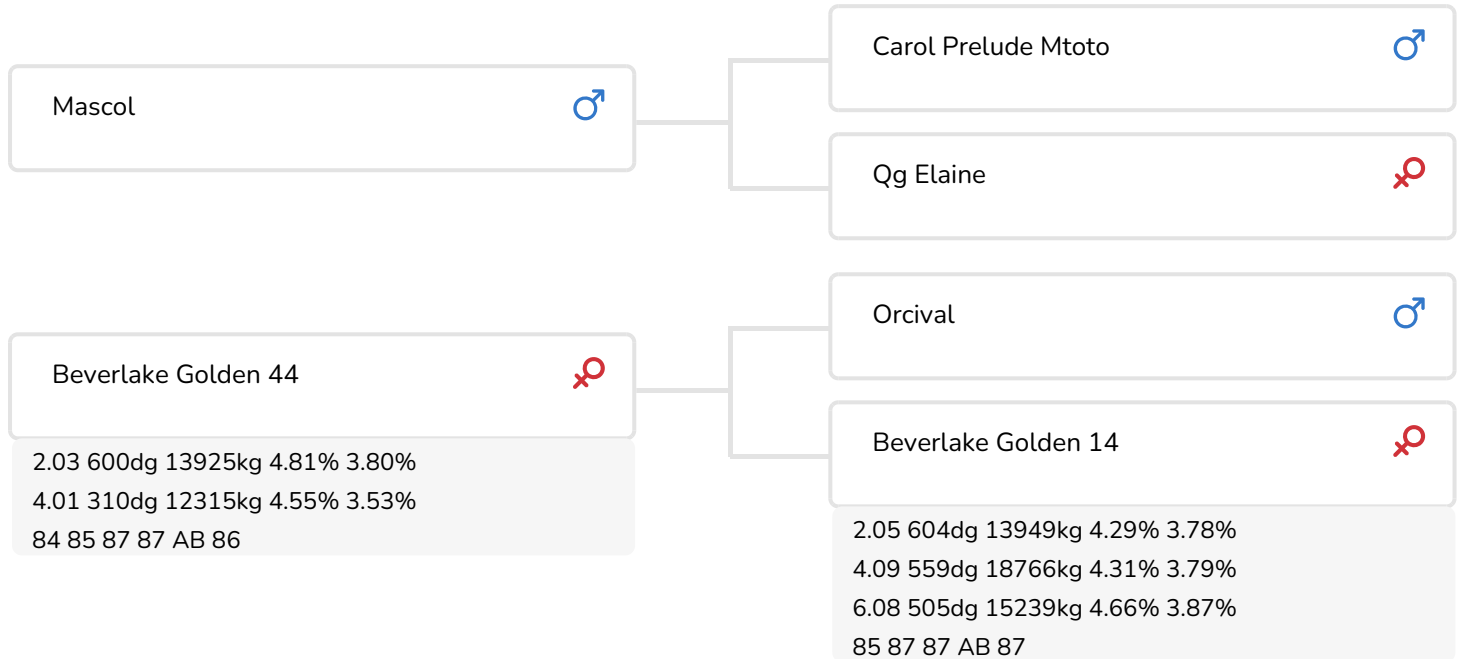

Alger Meekma

- + Hoge gehaltenes
- + Correcte vaarzen
- + Beste benen
- + Goede secundaire kenmerken
- + aAa 243615

Alex Arkink

Beverlake Golden 14 (AB 87)
(grootmoeder van Upswing)

STIERINFO

Naam	Beverlake Upswing	Geboortedatum	2009-01-05
Levensnummer	NL 524176313	Draagtijd	270
Stiercode	36772	Kappa caseïne	AB
aAa code	243615	Beta caseïne	A2/A2
Kleur	ZB	Koe familie	Golden
Bloedvoering	100% HF	Kleur rietje	Wit

FOKWAARDE INDEXEN

NVI	INET	Levensduur
-139	-229	-257

PRODUCTIEVERERVING

% Betr	DCHT	BEDR			
98	264	141			
Kg melk	% vet	% eiwit	Kg vet	Kg eiwit	Inet
-1054	0.24	0.02	-26	-35	-229

KENMERKEN STIER

Geboortegemak		96
Lvh. Geboorte		101
Vleesindex		100

DOCHTERS

Vruchtbaarheid		97
NR		93
Tussenkalf tijd		99
Afkalfgemak		101
Lvh. Afkalven		97
Persistentie		96
Laatrijphheid		96
Uiergezondheid		98
Celgetal		98
Melksnelheid		98
Robotefficiëntie		95
Robotinterval		94
Robotgewennig		97
Klauwgezondheid		102
Karakter		94
Lichaamsgewicht		97