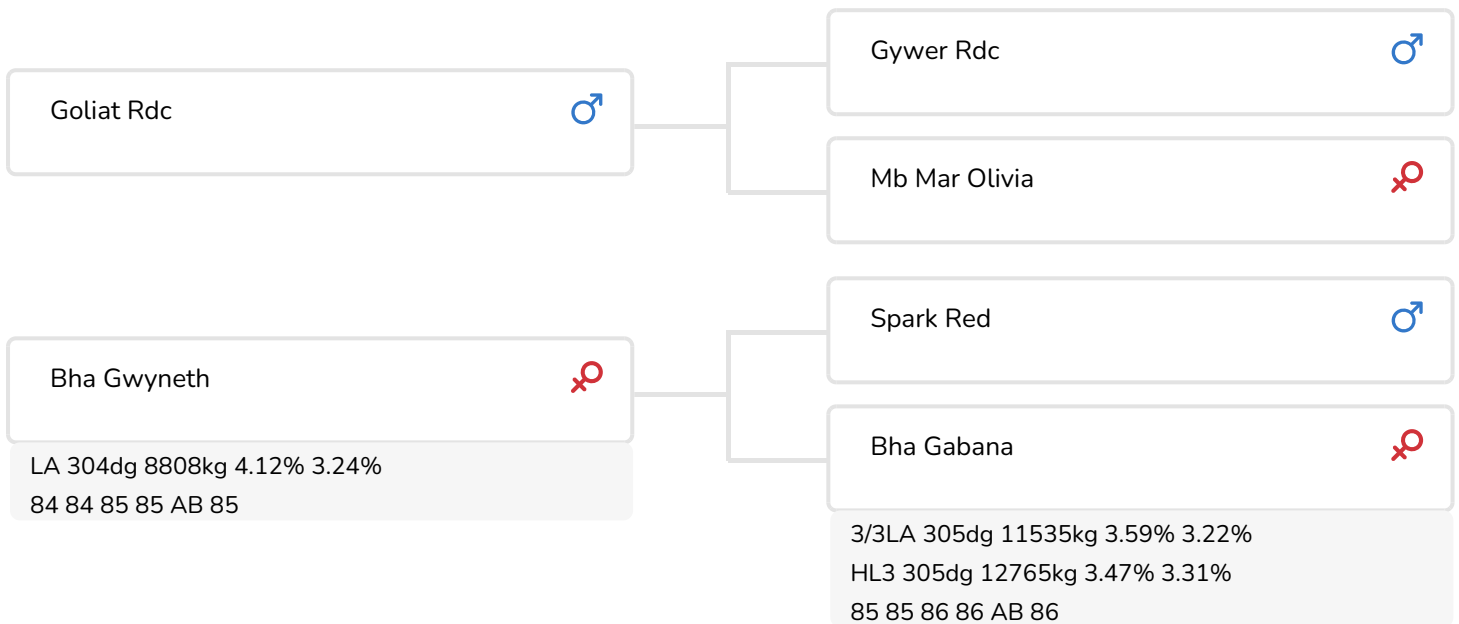

Alex Arkink

Fokker: Thomas Bentele, Ravensburg, Duitsland

- + Uit de familie van Schilview Mtoto Gift EX 91
- + Hoge productie en totaal index
- + Pinkenstier
- + Goede bevruchter

## STIERINFO

Naam	BHA Glamour Red		
Levensnummer	DE 0817865080	Geboortedatum	2021-03-22
Stiercode	784190	Kappa caseïne	AB
PFW code	C	Beta caseïne	A1/A2
aAa code	342	Koe familie	
Kleur	RB	Kleur rietje	Rood
Bloedvoering	100% HF		

BHA Glamour Red (Goliath RDC x Spark Red x Mission P) is een in Duitsland gefokte en gestationeerde stier met hoge cijfers voor zowel productie als totaalindex. Hij is de nummer 3 stier voor RZEuro wereldwijd en nummer 5 voor RZG in de Duitse toplist. Glamour Red komt uit de familie van Schillview Mtoto Gift EX 91 (o.a. de moeder van de fokstier Garrett). Als enige Goliat-zoon in de Duitse fokkerij heeft hij ook aan vaderskant een interessante afstamming. Zijn hoge productie-index (met o.a. veel melk) en nagenoeg foutloze exterieurvererving maken hem een zeer complete stier. Ook op het gebied van de gezondheidskenmerken laat hij geen steken vallen. Daarnaast is hij geschikt voor het gebruik op pinken en zullen zijn kalveren zeer vitaal zijn. Glamour Red is zelf een uitstekende bevruchter.