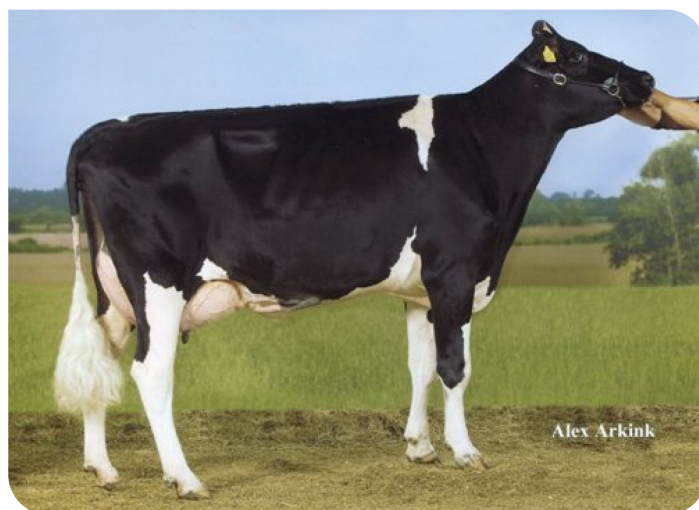

Alger Meekma

Fokker: Mts. Maassen, Veenhuizen

Alex Arkink

Bieuw Talja (AB 87)  
(moeder van Blackjack)

## STIERINFO

Naam	Bieuw Blackjack	Geboortedatum	2007-12-01
Levensnummer	NL 496961751	Draagtijd	284
Stiercode	36734	Kappa caseïne	AA
aAa code	135	Beta caseïne	A2/A2
Kleur	ZB	Koe familie	Tatja
Bloedvoering	100% HF	Kleur rietje	Lichtblauw

Bieuw Blackjack (Jorryn x Lucky Mike x Jesther) kan betiteld worden als een echt Hollands fokproduct. Hij heeft namelijk via zowel zijn vader- als zijn moederlijn twee beste Nederlandse koefamilies in zijn afstamming. Daarnaast heeft hij een lange rij (overwegend Nederlandse) topstieren in zijn pedigree, want na de Jesther-grootmoeder treffen we onder andere nog dochters van Lord Lilly, Sunny Boy en Tops.

Jorryn, de vader van Blackjack, is één van de vele positieve stieren uit de bekende Pietje-familie (andere stieren uit deze lijn zijn o.a. Sunny Boy, Provider en Lucifer). Jorryn is als jonge stier zeer betrouwbaar getest (meer dan 400 dochters) en blijkt met het aan de melk komen van zijn fokstier-dochters zeker niet overschat. Zijn imposante productie-vererving (veel melk en positief eiwit) heeft zich uitstekend gehouden en zijn exterieurvererving is alleen maar gestegen. Jorryn fokt middelgrote koeien met solide uiers (o.a. hoge achteruiers) en beste benen. Alles bij elkaar behoort hij tot de absolute NVI-top.