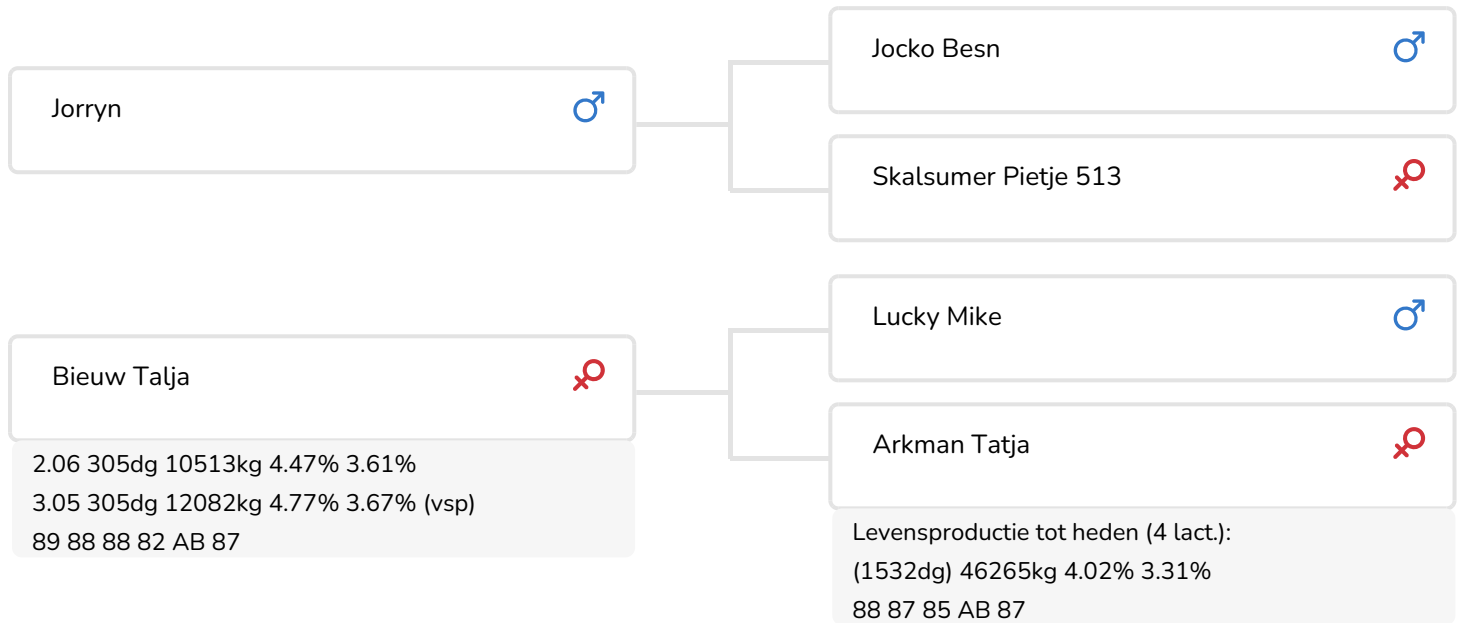

Alger Meekma

Fokker: Mts. Maassen, Veenhuizen

Alex Arkink

Bieuw Talja (AB 87)  
(moeder van Blackjack)

## STIERINFO

Naam	Bieuw Blackjack	Geboortedatum	2007-12-01
Levensnummer	NL 496961751	Draagtijd	284
Stiercode	36734	Kappa caseïne	AA
aAa code	135	Beta caseïne	A2/A2
Kleur	ZB	Koe familie	Tatja
Bloedvoering	100% HF	Kleur rietje	Lichtblauw

Bieuw Blackjack (Jorryn x Lucky Mike x Jesther) kan betiteld worden als een echt Hollands fokproduct. Hij heeft namelijk via zowel zijn vader- als zijn moederlijn twee beste Nederlandse koefamilies in zijn afstamming. Daarnaast heeft hij een lange rij (overwegend Nederlandse) topstieren in zijn pedigree, want na de Jesther-grootmoeder treffen we onder andere nog dochters van Lord Lilly, Sunny Boy en Tops.