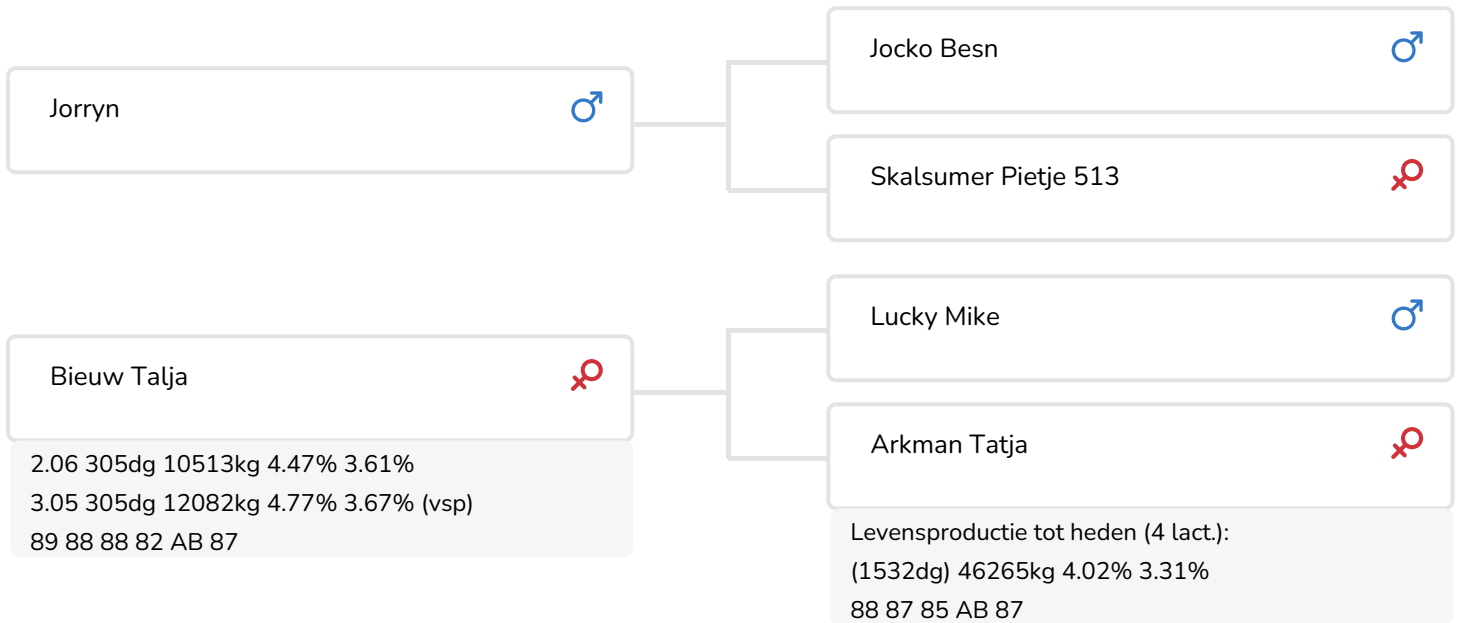

Alger Meekma

Fokker: Mts. Maassen, Veenhuizen

Alex Arkink

Bieuw Talja (AB 87)  
(moeder van Blackjack)

## STIERINFO

Naam	Bieuw Blackjack	Geboortedatum	2007-12-01
Levensnummer	NL 496961751	Draagtijd	284
Stiercode	36734	Kappa caseïne	AA
aAa code	135	Beta caseïne	A2/A2
Kleur	ZB	Koe familie	Tatja
Bloedvoering	100% HF	Kleur rietje	Lichtblauw

Bieuw Blackjack (Jorryn x Lucky Mike x Jesther) kan betiteld worden als een echt Hollands fokproduct. Hij heeft namelijk via zowel zijn vader- als zijn moederlijn twee beste Nederlandse koefamilies in zijn afstamming. Daarnaast heeft hij een lange rij (overwegend Nederlandse) topstieren in zijn pedigree, want na de Jesther-grootmoeder treffen we onder andere nog dochters van Lord Lilly, Sunny Boy en Tops.