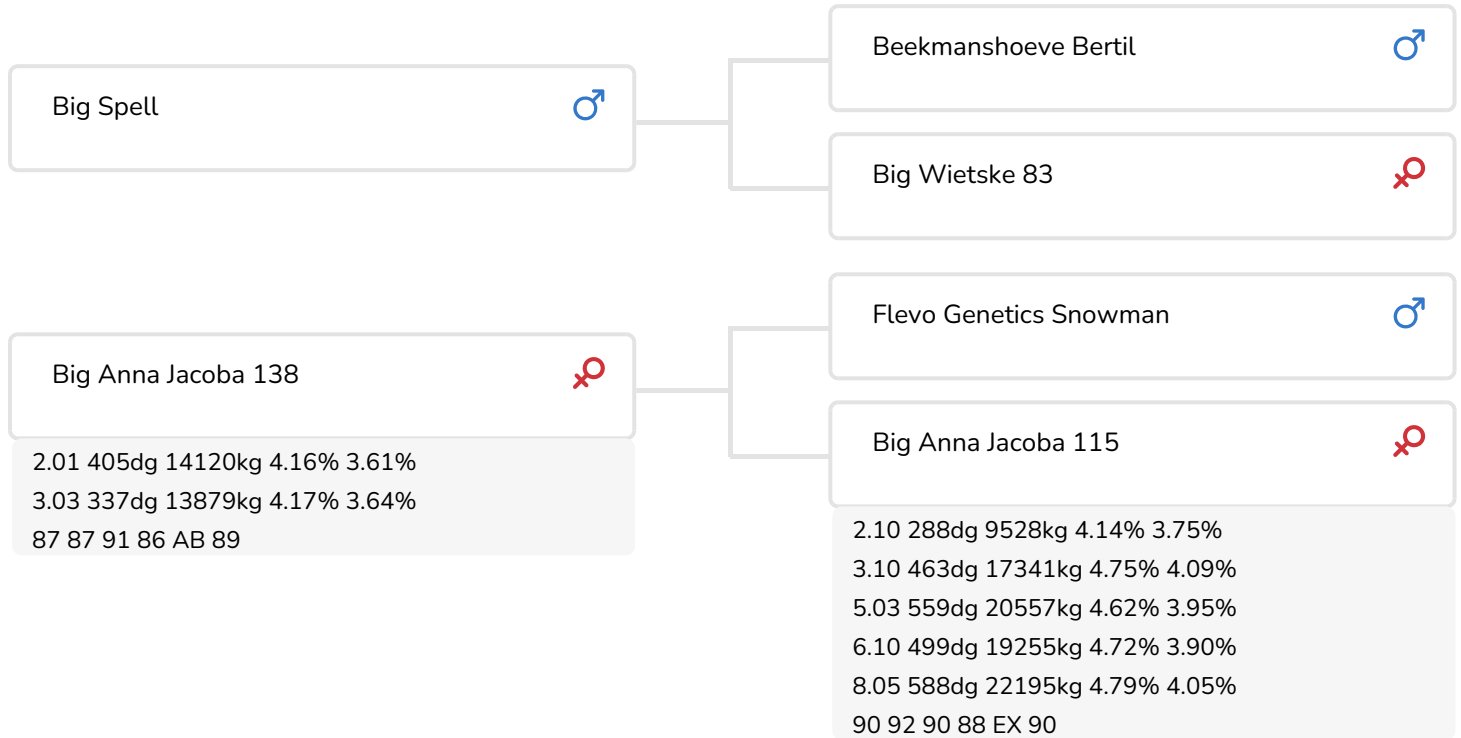

Alger Meekma

Fokker: Mts. J.W. en I.M. Knoef-Hendriksen, Geesteren

- + Moeder is halfzus Malki
- + Hoge gehalten
- + aAa 543
- + Kappa caseïne BB

Alger Meekma

Grashoek Sneeker 311 (v. Adventure) (AB 85)
Eig.: Fok- en melkveebedrijf K.I. SAMEN, Grashoek

STIERINFO

Naam	Big Adventure	Geboortedatum	2016-09-15
Levensnummer	NL 563274889	Draagtijd	272
Stiercode	361121	Kappa caseïne	BB
aAa code	543	Beta caseïne	A1/A1
Kleur	ZB	Koe familie	Anna Jacoba
Bloedvoering	100% HF	Kleur rietje	Rose

Big Anna Jacoba 115 (EX 90)
(grootmoeder van Adventure)

FOKWAARDE INDEXEN

NVI	INET	Levensduur
-124	-174	-412

PRODUCTIEVERERVING

% Betr	DCHT	BEDR			
96	159	91			
Kg melk	% vet	% eiwit	Kg vet	Kg eiwit	Inet
-650	0.11	-0.05	-18	-28	-174

KENMERKEN STIER

Geboortegemak		97
Lvh. Geboorte		103
Vleesindex		105

DOCHTERS

Vruchtbaarheid		100
NR		105
Tussenkalf tijd		98
Afkalfgemak		94
Lvh. Afkalven		92
Persistentie		96
Laatrijphheid		104
Uiergezondheid		104
Celgetal		102
Melksnelheid		93
Robotefficiëntie		95
Robotinterval		94
Robotgewennig		102
Klauwgezondheid		91
Karakter		93
Lichaamsgewicht		101