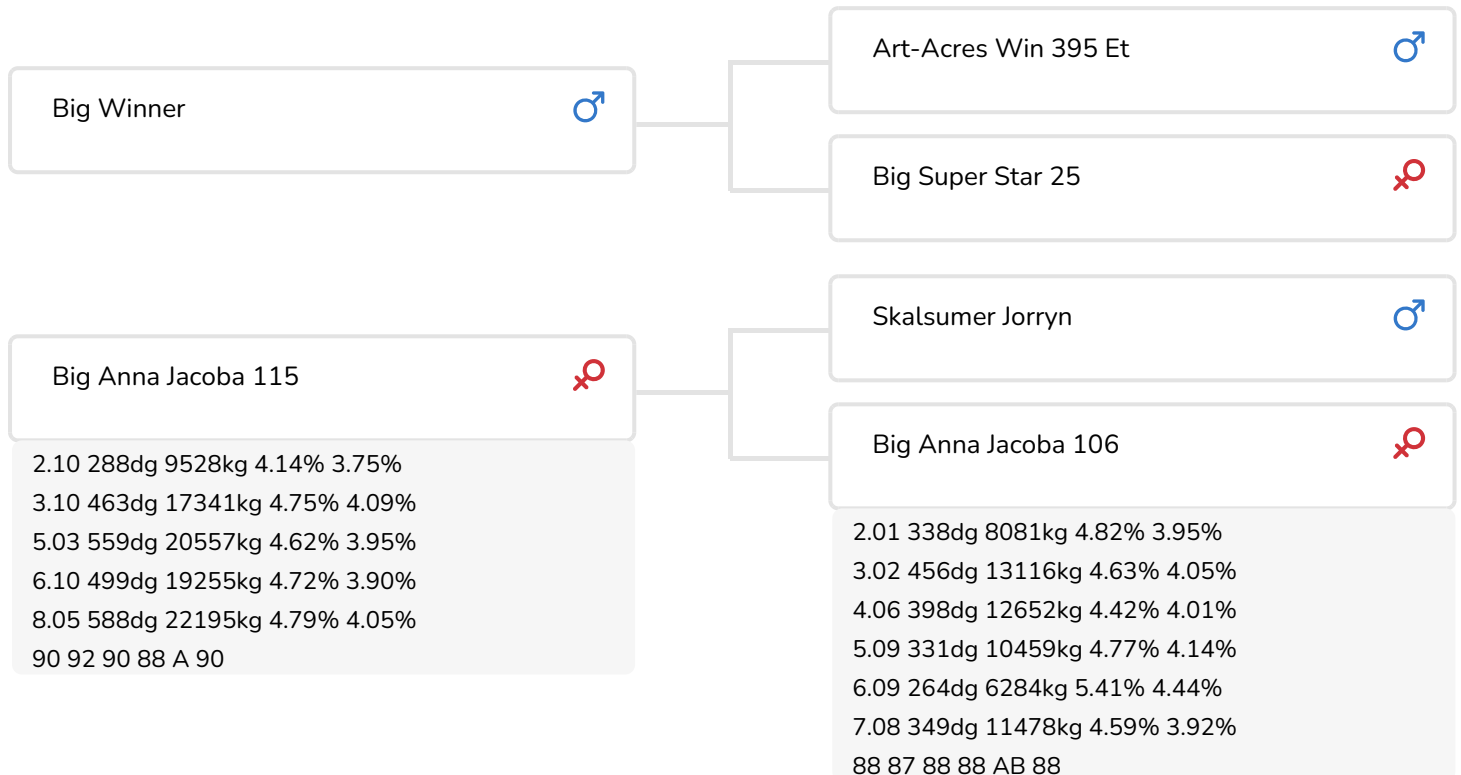

*Alger Meekma*

- + Gehaltenvererver
- + Zeer goede uiers en benen
- + Outcross
- + A2/A2

*Anna Joosse*

Cora 649 (AB 87) (v. Clyde)  
Eig.: Melkveebedrijf Hammink VOF, Almelo

## STIERINFO

Naam	Big Clyde	Geboortedatum	2013-11-11
Levensnummer	NL 762070183	Draagtijd	272
Stiercode	36993	Kappa caseïne	AA
aAa code	516432	Beta caseïne	A2/A2
Kleur	ZB	Koe familie	Anna Jacoba
Bloedvoering	100% HF	Kleur rietje	Beige

Geertje 684 (AB 85) (v. Clyde)  
 Eig.: Melkveebedrijf Hammink VOF, Almelo

Cora 649 (AB 87) (l.) & Geertje 684 (AB 85) (r.) (v. Clyde)  
 Eig.: Melkveebedrijf Hammink VOF, Almelo

## KENMERKEN STIER

Geboortegemak		97
Lvh. Geboorte		102
Vleesindex		102