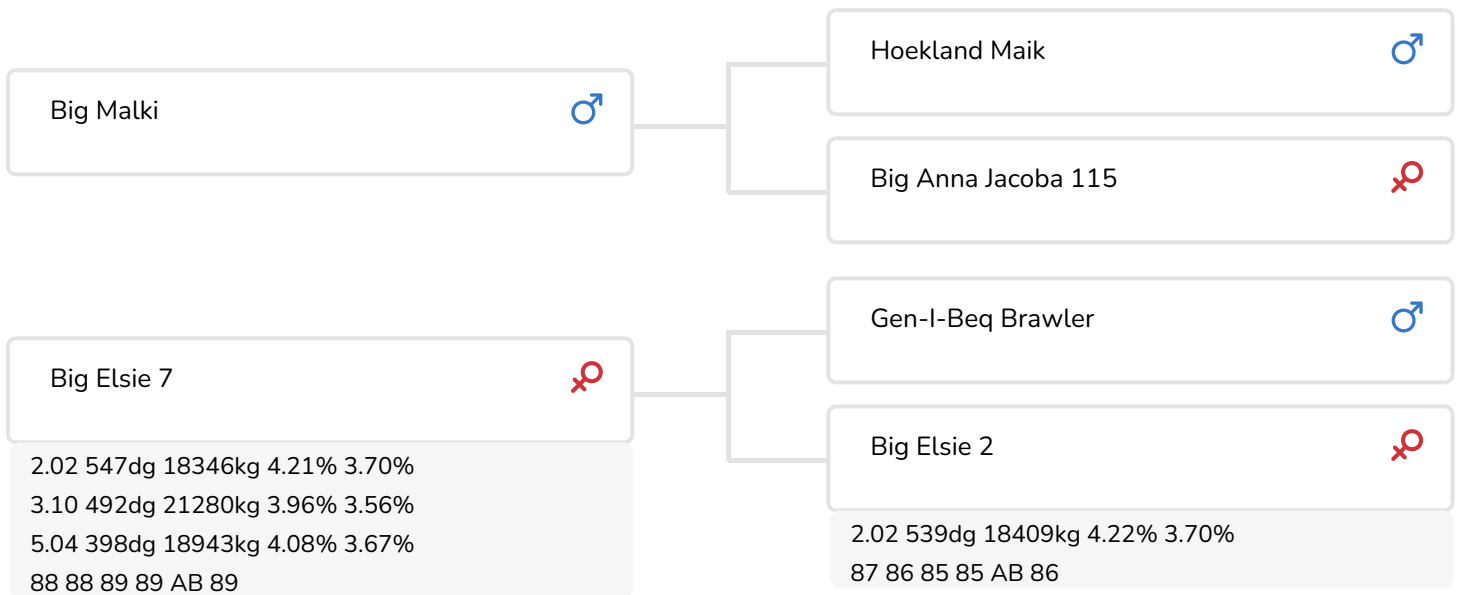

Alger Meekma

Fokker: Mts. J.W. en I.M. Knoef-Hendriksen, Geesteren

- + Indrukwekkende gezondheidskenmerken
- + Beste benen met goed gebruik
- + Robotgeschikt met lange spenen
- + Pinkenstier
- + aAa 516

Alger Meekma

Big Clara 202 (v. Macht)
Eig.: Mts. Knoef-Hendriksen, Geesteren (Ov.)

STIERINFO

Naam	Big Macht	Geboortedatum	2020-02-12
Levensnummer	NL 611080884	Draagtijd	276
Stiercode	361221	Kappa caseïne	AB
PFW code	A	Beta caseïne	A1/A1
aAa code	516342	Koe familie	Elsie
Kleur	ZB	Kleur rietje	Paars
Bloedvoering	100% HF		

Big Macht (Malki x Brawler x Gibor) is een stier die zijn naam eer aan doet. De Malki-zoon is een machtig beste stier, zowel qua eigen exterieur (een krachtige, geblokte stier met zeer goede benen) als qua afstamming. Met Malki als vader en een moederlijn waaruit o.a. de internationaal veel benutte stiervader Snowman is voort gekomen zit het ook met de pedigree wel snor.

Macht heeft met de Elsie-lijn een bijzonder productieve, succesvolle koefamilie aan moederszijde. Een bekende troef uit deze stam is de internationaal veel gebruikte en succesvolle stiervader Snowman. Zijn moeder, BW Marhall-dochter Elsa (EX 90), is de betovergrootmoeder van Macht. Met achtereenvolgens 90 x 89 x 92 x 90 x 91 voor totaal exterieur van haar voorouders is Snowman...