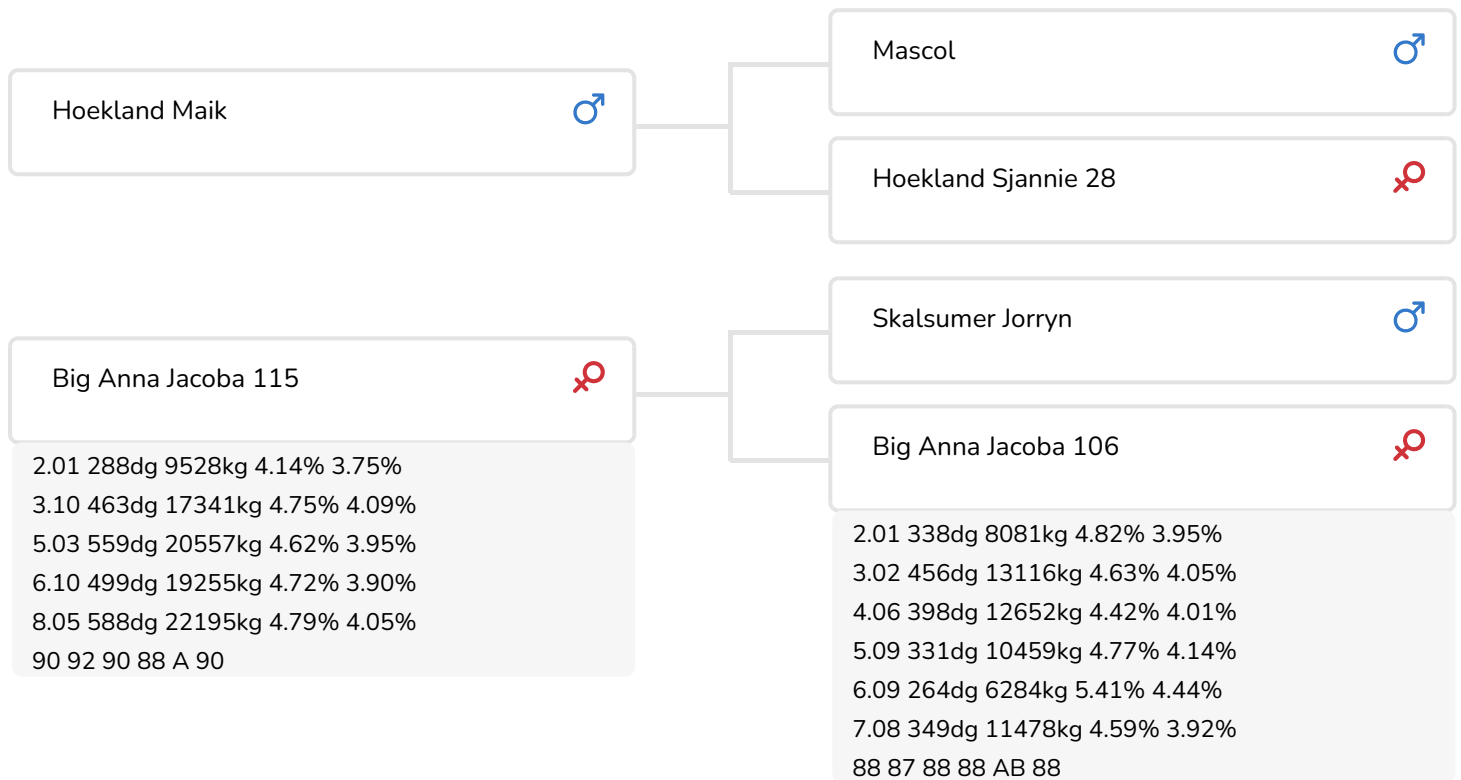

Alger Meekma

Fokker: Mts. J.W. & I.M. Knoef-Hendriksen, Geesteren (NL)

- + Sterke jeugdige vaarzen
- + Vast aangehechte uiers
- + Glashard beenwerk
- + Mooi en productief

Alger Meekma

VDR Sandra 2 (v. Malki)
Eig.: Dhr. H.J. van de Riet, Markelo

STIERINFO

Naam	Big Malki	Geboortedatum	2012-03-27
Levensnummer	NL 740466834	Draagtijd	274
Stiercode	36911	Kappa caseïne	AB
PFW code	B	Beta caseïne	A1/A1
aAa code	165423	Koe familie	Anna Jacoba
Kleur	ZB	Kleur rietje	Turquoise *
Bloedvoering	100% HF		

Bots Coba 39 (v. Malki)
Eig.: Melkveebedrijf Bots, Rekken

Nieuwenhof Silvia 141 (v. Malki)
Eig.: Dhr. M.G.H. Kurstjens, Heythuysen

FOKWAARDE INDEXEN

NVI	INET	Levensduur
4	-43	221

PRODUCTIEVERERVING

% Betr	DCHT	BEDR			
99	17388	3162			
Kg melk	% vet	% eiwit	Kg vet	Kg eiwit	Inet
364	-0.26	-0.16	-10	-3	-43

KENMERKEN STIER

Geboortegemak		99
Lvh. Geboorte		98
Vleesindex		102

DOCHTERS

Vruchtbaarheid		94
NR		93
Tussenkalf tijd		96
Afkalfgemak		93
Lvh. Afkalven		99
Persistentie		102
Laatrijphheid		108
Uiergezondheid		101
Celgetal		99
Melksnelheid		92
Robotefficiëntie		91
Robotinterval		106
Robotgewennig		101
Klauwgezondheid		107
Karakter		89
Lichaamsgewicht		99