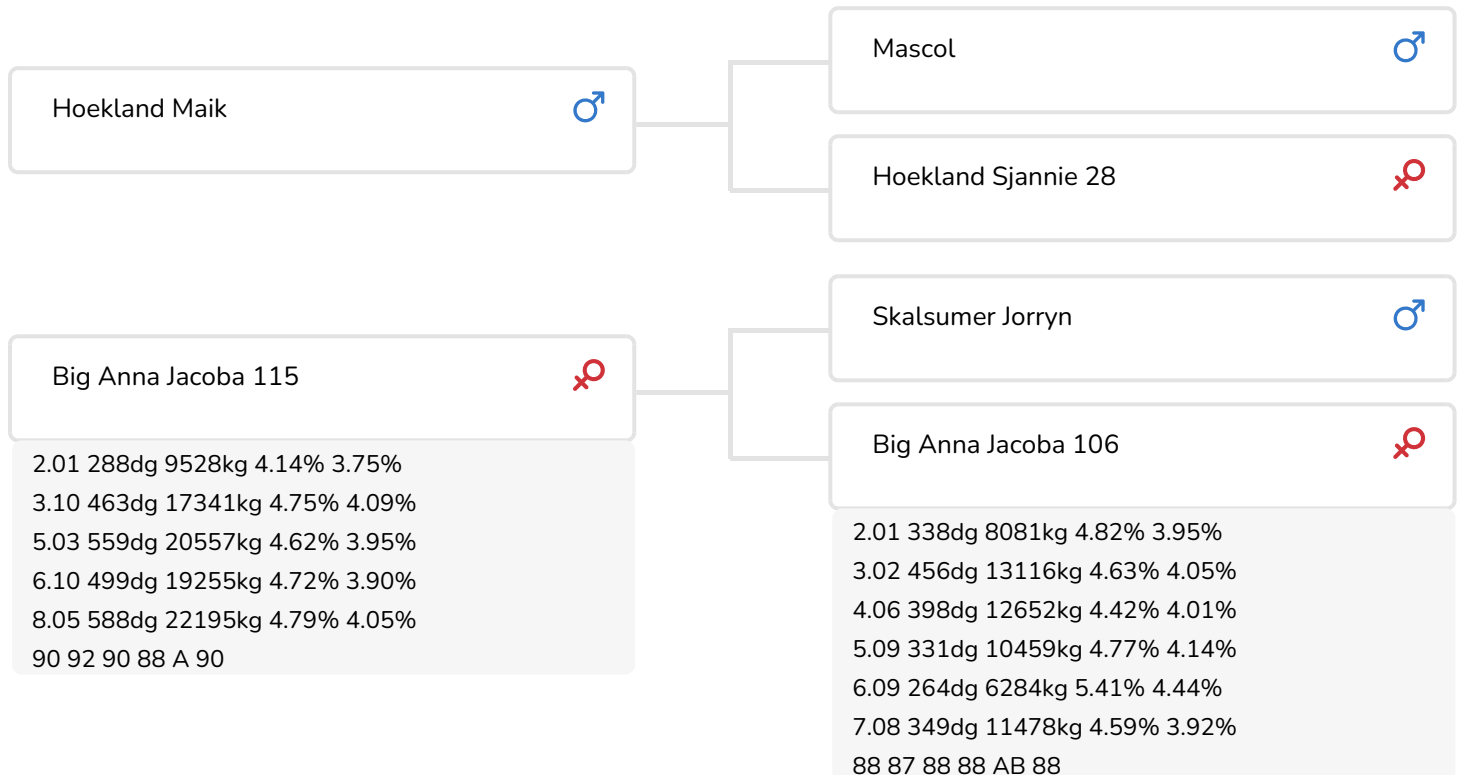

Alger Meekma

Fokker: Mts. J.W. & I.M. Knoef-Hendriksen, Geesteren (NL)

- + Sterke jeugdige vaarzen
- + Vast aangehechte uiers
- + Glashard beenwerk
- + Mooi en productief

Alger Meekma

Nieuwenhof Silvia 141 (v. Malki)
Eig.: Dhr. M.G.H. Kurstjens, Heythuysen

STIERINFO

Naam	Big Malki	Geboortedatum	2012-03-27
Levensnummer	NL 740466834	Draagtijd	274
Stiercode	36911	Kappa caseïne	AB
aAa code	165423	Beta caseïne	A1/A1
Kleur	ZB	Koe familie	Anna Jacoba
Bloedvoering	100% HF	Kleur rietje	Turquoise *

Geertje 669 (EX 92) (v. Malki)
 Eig.: Melkveebedrijf Hammink VOF, Almelo

Anna 129 (AB 88) (v. Malki)
 Eig.: Mts. van Ramshorst, Zeewolde

FOKWAARDE INDEXEN

NVI	INET	Levensduur
60	42	322

PRODUCTIEVERERVING

% Betr	DCHT	BEDR			
99	15510	2934			
Kg melk	% vet	% eiwit	Kg vet	Kg eiwit	Inet
542	-0.2	-0.13	4	7	42

KENMERKEN STIER

Geboortegemak		100
Lvh. Geboorte	█	98
Vleesindex	█	101

DOCHTERS

Vruchtbaarheid	█	96
NR	█	92
Tussenkalf tijd	█	97
Afkalfgemak	█	93
Lvh. Afkalven	█	99
Persistentie	█	103
Laatrijphheid	█	109
Uiergezondheid	█	102
Celgetal		100
Melksnelheid	█	92
Robotefficiëntie	█	88
Robotinterval	█	109
Robotgewennig	█	102
Klauwgezondheid	█	107
Karakter	█	89
Lichaamsgewicht	█	101