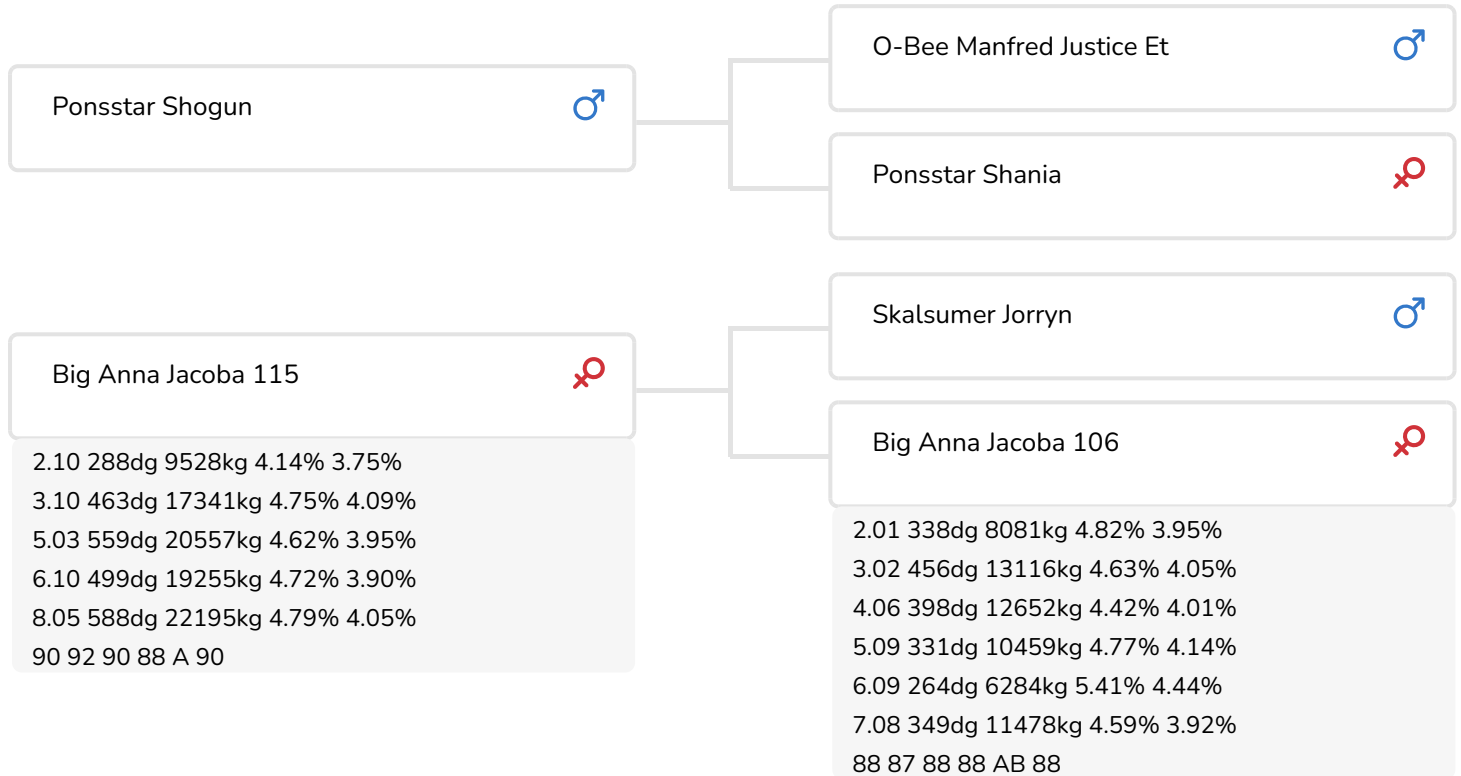

Alger Meekma

Fokker: Mts. J.W. en I.M. Knoef-Hendriksen, Geesteren

- + Goede frames
- + Sterke uiers
- + Super vruchtbaarheid
- + Laag celgetal
- + Enorm persistent

Zuid-Ooster Boukje 150 (v. Sentaro)
Fig.: Mts. O.W. en C.J. Dolstra-Smink, Oosterstreek

STIERINFO

Naam	Big Sentaro	Geboortedatum	2012-02-24
Levensnummer	NL 927185899	Draagtijd	270
Stiercode	36906	Kappa caseïne	AB
aAa code	135246	Beta caseïne	A1/A2
Kleur	ZB	Koe familie	Jacoba
Bloedvoering	100% HF	Kleur rietje	Grijs

Dora 86 (v. Sentaro)
 Eig.: Mts. H.J.J. en B.G.M. Baak, Eibergen

Dorle 664 (v. Sentaro)
 Eig.: Dhr. S. Wijnveen, Winterswijk-Woold

FOKWAARDE INDEXEN

NVI	INET	Levensduur
-103	-270	-144

PRODUCTIEVERERVING

% Betr	DCHT	BEDR			
99	729	290			
Kg melk	% vet	% eiwit	Kg vet	Kg eiwit	Inet
-825	-0.09	-0.03	-44	-32	-270

Big Anna Jacoba 115 (A 90)
(moeder van Sentaro)

Big Anna Jacoba 126 (AB 87) (v. Shogun PS)
(volle zus van Sentaro)