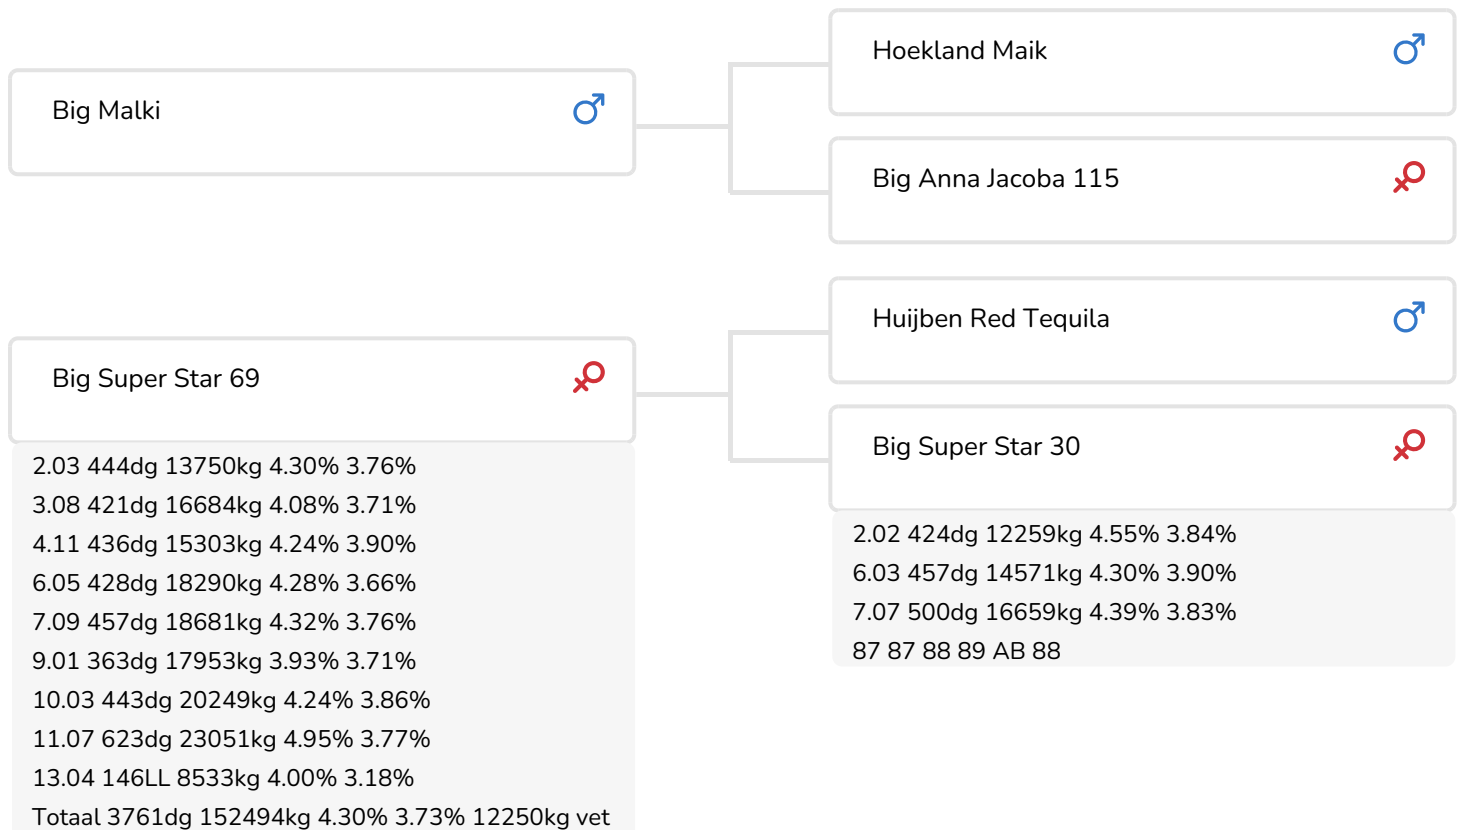

Alger Meekma

Fokker: Mts. J.W. en I.M. Knoef-Hendriksen, Geesteren

- + Surprise's moeder inmiddels 180.000 kg melk!
- + Laatrijpe dochters
- + Best beengebruik gecombineerd met goede klauwgezondheid
- + Brede, hellende kruizen met centraal geplaatste draaiers

Alger Meekma

Coba 438 (v. Surprise RF)

Eig.: Mts. Oude Hengel-Oude Voshaar, Geesteren (Ov.)

STIERINFO

Naam	Big Surprise	Geboortedatum	2018-12-05
Levensnummer	NL 623979190	Draagtijd	272
Stiercode	361184	Kappa caseïne	AB
PFW code	B	Beta caseïne	A1/A2
aAa code	165243	Koe familie	Big Super Star
Kleur	ZB	Kleur rietje	Geel
Bloedvoering	100% HF		