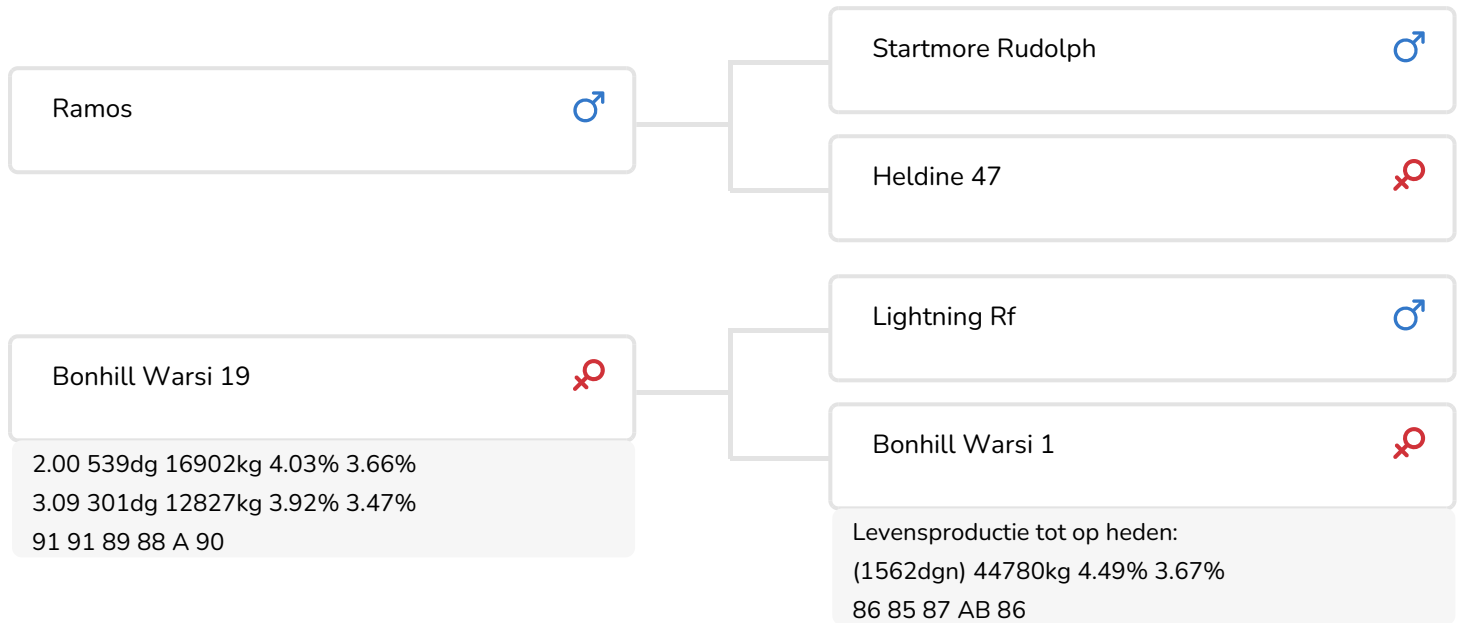

- + Goede productie index
- + Goede klauwen
- + Bovengemiddeld beengebbruik
- + Vruchtbare dochters
- + Gezonde uiers
- + Roodfactor

Roza 129 (v. Mecanic rf)
Eig.: Dhr. J.H.M. Vintcent, Swalmen

STIERINFO

Naam	Bonhill Mecanic	Geboortedatum	2007-08-08
Levensnummer	NL 472786471	Draagtijd	274
Stiercode	36716	Kappa caseïne	AB
aAa code	132456	Beta caseïne	A2/A2
Kleur	ZB	Koe familie	Warsi
Bloedvoering	100% HF	Kleur rietje	Groen

Bonhill Warsi 19 (A 90)
 (moeder van Mecanic rf)

FOKWAARDE INDEXEN

NVI	INET	Levensduur
-172	-254	-142

PRODUCTIEVERERVING

% Betr	DCHT	BEDR			
96	163	87			
Kg melk	% vet	% eiwit	Kg vet	Kg eiwit	Inet
-179	-0.3	-0.29	-36	-34	-254