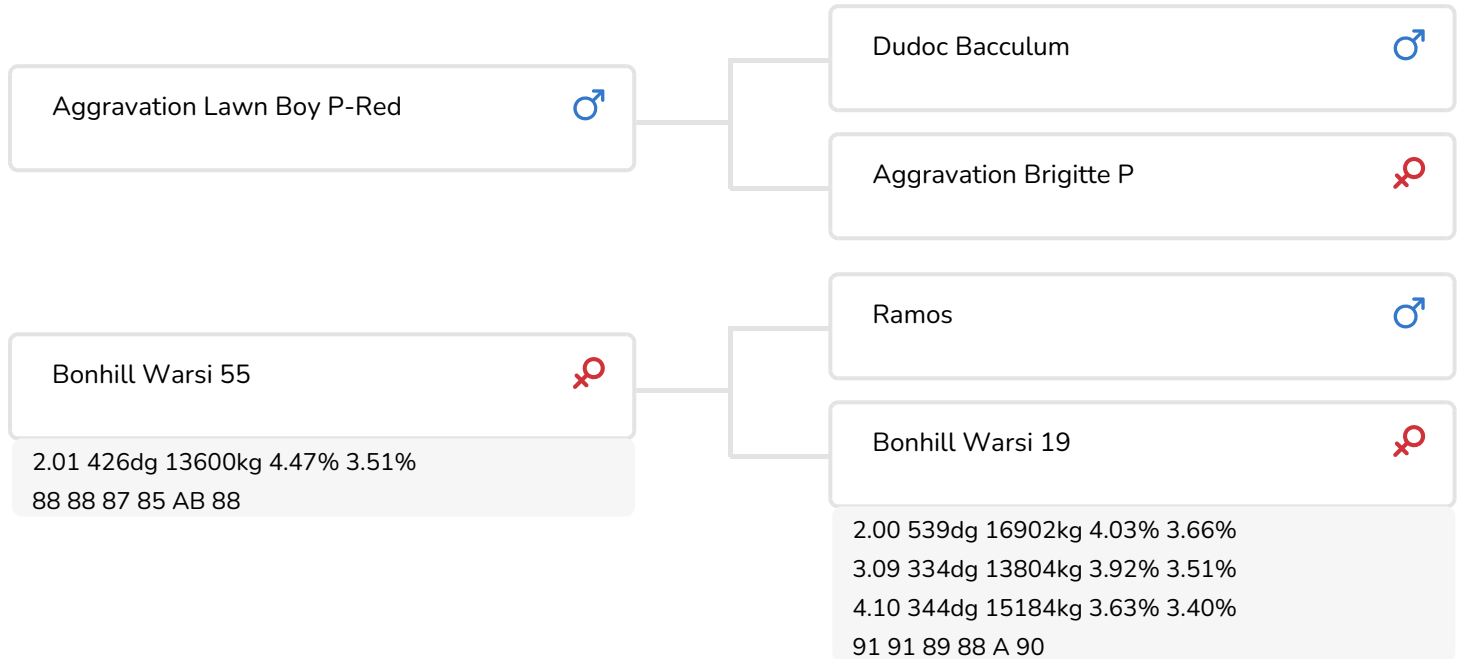

Alger Meekma

Fokker: Mts. Bongers-Hilkens, Kessel-eik

- + Lawn Boy x Ramos x Lightning x Ronald
- + Veel melk
- + Hoornloos Pp
- + Beste uiers
- + aAa 243615

Els Korsten

Bonhill Warsi 55 (AB 88)
(moeder van Painter (Pp))

STIERINFO

Naam	Bonhill Painter P	Geboortedatum	2009-09-26
Levensnummer	NL 531188572	Draagtijd	280
Stiercode	36807	Kappa caseïne	AA
aAa code	243615	Beta caseïne	A1/A2
Kleur	RB	Koe familie	Warsi
Bloedvoering	100% HF	Kleur rietje	Paars

Hedda 412 (v. Painter (Pp))

Eig.: V.O.F. D'n Dijk, Erp

FOKWAARDE INDEXEN

NVI	INET	Levensduur
40	10	216

PRODUCTIEVERERVING

% Betr	DCHT	BEDR			
96	134	81			
Kg melk	% vet	% eiwit	Kg vet	Kg eiwit	Inet
749	-0.35	-0.29	2	1	10