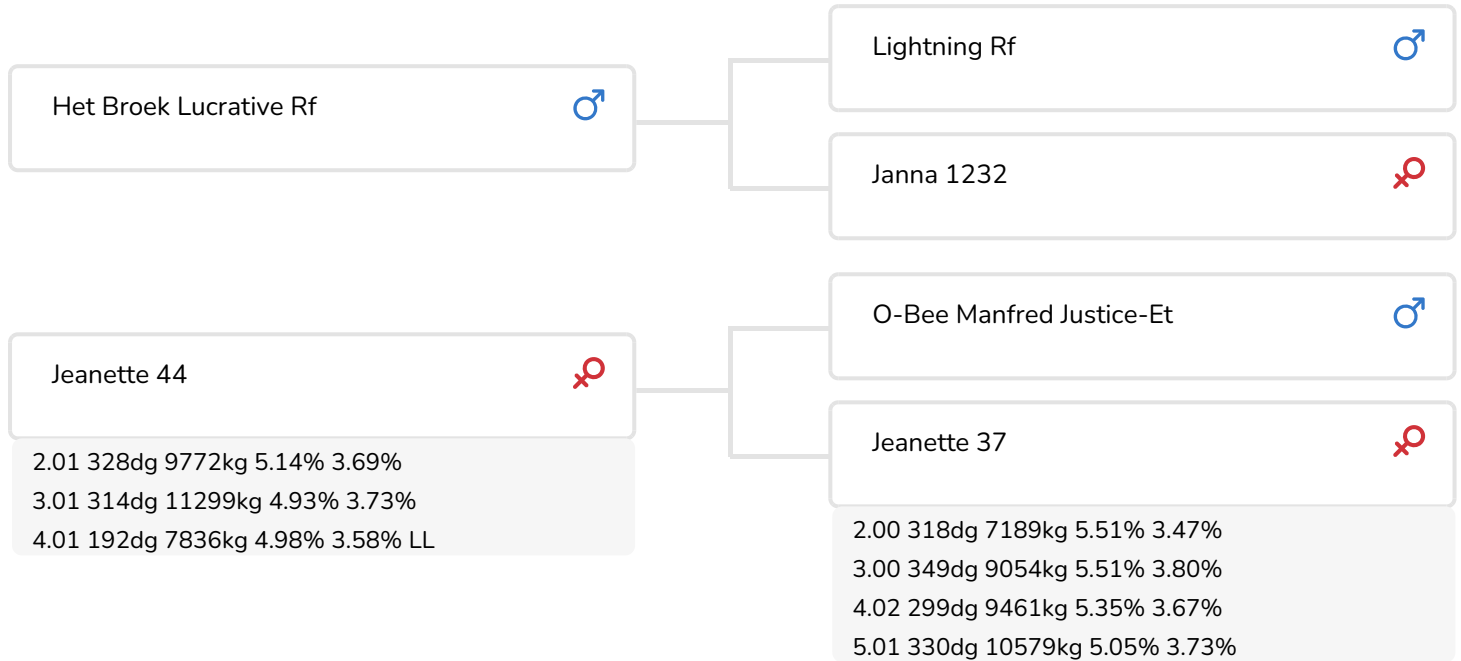

Alger Meekma

- + Gemakkelijke geboortes
- + A2/A2
- + Compacte koeien

Alex Arkink

Mina 757 (v. Boomerang)
Fig.: Mts. A.H. en A.J. Versteeg-Brouwer, Bornerbroek

STIERINFO

Naam	Boomerang	Geboortedatum	2011-06-02
Levensnummer	NL 729453163	Draagtijd	279
Stiercode	36893	Kappa caseïne	AB
aAa code	561342	Beta caseïne	A2/A2
Kleur	RB	Koe familie	Jeanette
Bloedvoering	100% HF	Kleur rietje	Mintgroen

Grashoek Ridderzuring (v. Boomerang)
 Eig.: Melkveebedrijf Grashoek b.v., Grashoek

FOKWAARDE INDEXEN

NVI	INET	Levensduur
-69	-97	27

PRODUCTIEVERERVING

% Betr	DCHT	BEDR			
99	767	282			
Kg melk	% vet	% eiwit	Kg vet	Kg eiwit	Inet
-114	-0.03	-0.15	-8	-17	-97

KENMERKEN STIER

Geboortegemak		101
Lvh. Geboorte		98
Vleesindex		107

DOCHTERS

Vruchtbaarheid		98
NR		107
Tussenkalf tijd		90
Afkalfgemak		96
Lvh. Afkalven		98
Persistentie		99
Laatrijphheid		96
Uiergezondheid		95
Celgetal		96
Melksnelheid		100
Robotefficiëntie		100
Robotinterval		97
Robotgewennig		97
Klauwgezondheid		105
Karakter		99
Lichaamsgewicht		96