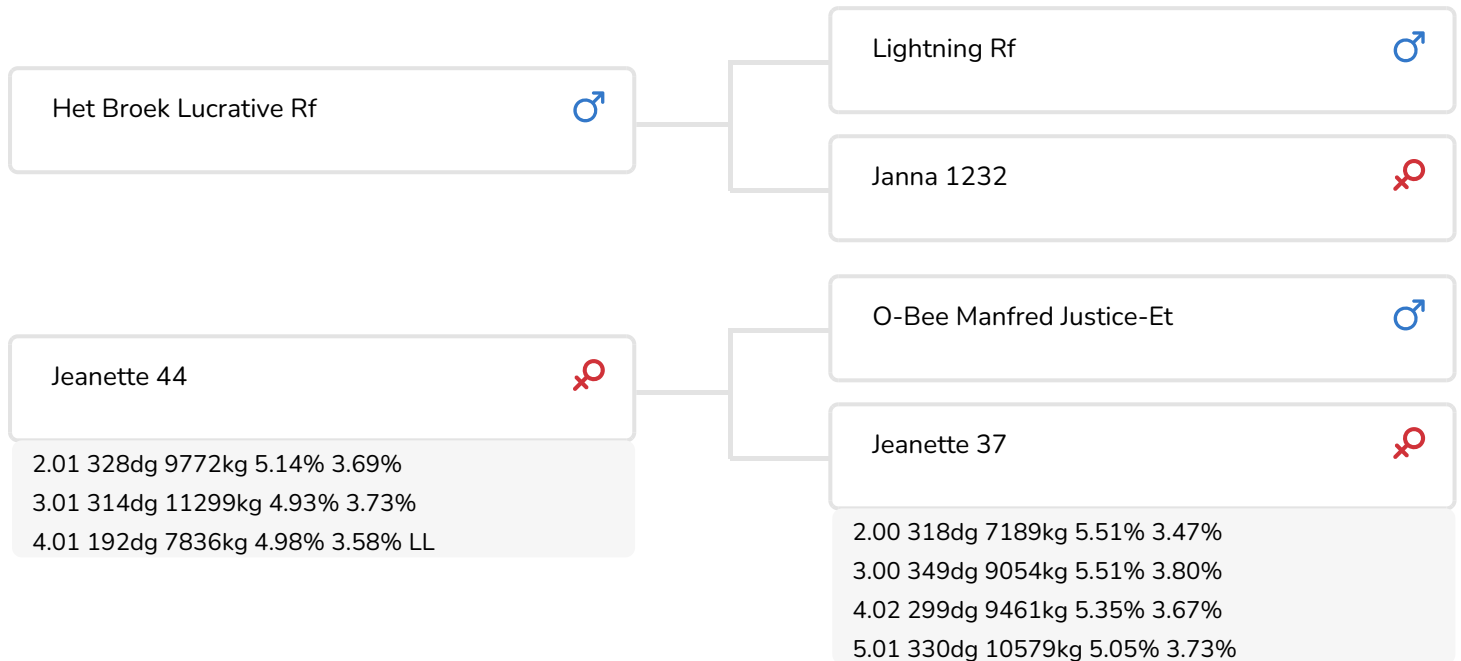

Alger Meekma

- + Gemakkelijke geboortes
- + A2/A2
- + Compacte koeien

Alex Arkink

Mina 757 (v. Boomerang)
Fig.: Mts. A.H. en A.J. Versteeg-Brouwer, Bornerbroek

STIERINFO

Naam	Boomerang	Geboortedatum	2011-06-02
Levensnummer	NL 729453163	Draagtijd	279
Stiercode	36893	Kappa caseïne	AB
aAa code	561342	Beta caseïne	A2/A2
Kleur	RB	Koe familie	Jeanette
Bloedvoering	100% HF	Kleur rietje	Mintgroen

Grashoek Ridderzuring (v. Boomerang)
Eig.: Melkveebedrijf Grashoek b.v., Grashoek

FOKWAARDE INDEXEN

NVI	INET	Levensduur
-110	-146	-3

PRODUCTIEVERERVING

% Betr	DCHT	BEDR			
99	791	287			
Kg melk	% vet	% eiwit	Kg vet	Kg eiwit	Inet
-218	-0.08	-0.16	-17	-22	-146

KENMERKEN STIER

Geboortegemak		100
Lvh. Geboorte	█	97
Vleesindex	█	107

DOCHTERS

Vruchtbaarheid	█	98
NR	█	106
Tussenkalf tijd	█	91
Afkalfgemak	█	97
Lvh. Afkalven	█	96
Persistentie	█	99
Laatrijphheid	█	96
Uiergezondheid	█	94
Celgetal	█	95
Melksnelheid	█	99
Robotefficiëntie	█	99
Robotinterval	█	97
Robotgewennig	█	98
Klauwgezondheid	█	103
Karakter	█	99
Lichaamsgewicht	█	96