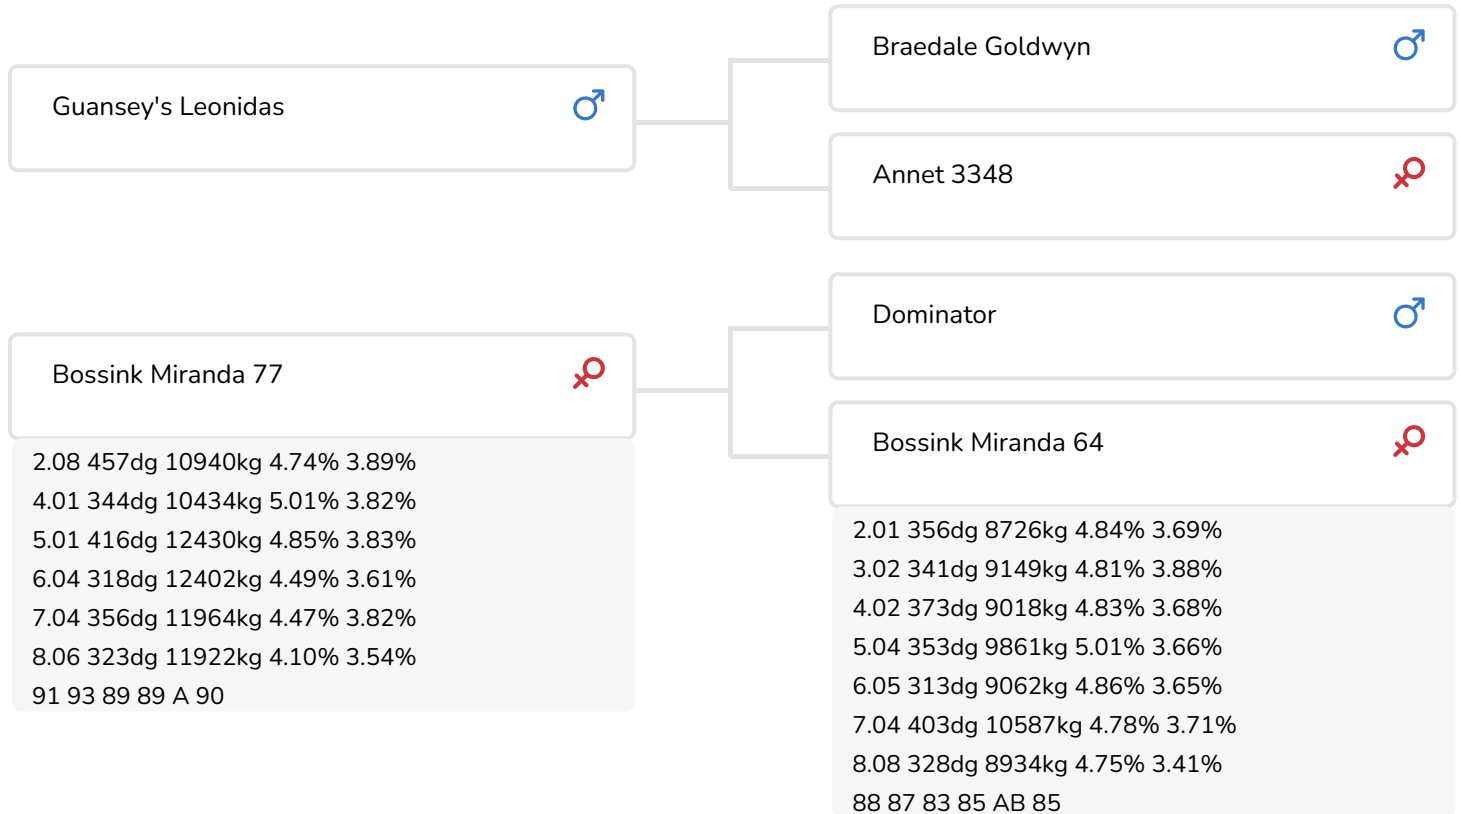

Alger Meekma

- + Hoge eiwitgehalten
- + Prima frames
- + Vast aangehechte, compacte uiers
- + Goed beenwerk (zijaanzicht iets krommer dan gemiddeld)
- + Beta caseïne A2/A2

Alger Meekma

Bossink Froukje 98 (v. Level Up)
Eig.: Van der Kolk Melkvee VOF, Wierden

STIERINFO

Naam	Bossink Level Up	Geboortedatum	2015-12-10
Levensnummer	NL 676318036	Draagtijd	282
Stiercode	361071	Kappa caseïne	AB
aAa code	243	Beta caseïne	A2/A2
Kleur	RB	Koe familie	Miranda
Bloedvoering	100% HF	Kleur rietje	Geel

Bossink Froukje 98 (v. Level Up)
Eig.: Van der Kolk Melkvee VOF, Wierden

FOKWAARDE INDEXEN

NVI	INET	Levensduur
-118	-152	-63

PRODUCTIEVERERVING

% Betr	DCHT	BEDR			
96	137	80			
Kg melk	% vet	% eiwit	Kg vet	Kg eiwit	Inet
-721	0.04	0.13	-29	-15	-152

KENMERKEN STIER

Geboortegemak		93
Lvh. Geboorte		87
Vleesindex		100

DOCHTERS

Vruchtbaarheid		99
NR		99
Tussenkalf tijd		99
Afkalfgemak		98
Lvh. Afkalven		97
Persistentie		98
Laatrijphheid		109
Uiergezondheid		96
Celgetal		96
Melksnelheid		102
Robotefficiëntie		100
Robotinterval		97
Robotgewennig		106
Klauwgezondheid		95
Karakter		96
Lichaamsgewicht		98