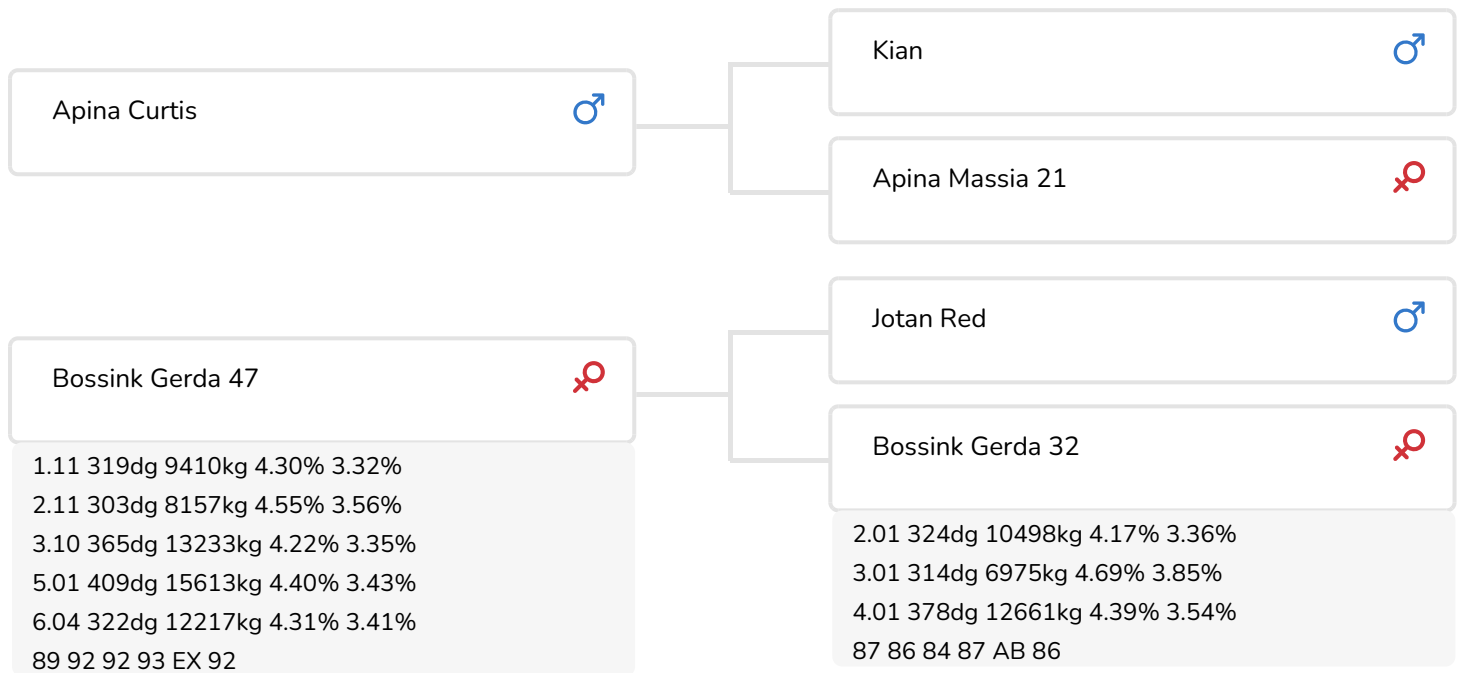

Alger Meekma

- + Uit familie met kampoenskoeien
- + Allround goed exterieur
- + Hoge gehalten
- + aAa 165

Alger Meekma

Bossink Trijntje 84 (v. Red Max)
Eig.: Van der Kolk Melkvee V.O.F., Wierden

STIERINFO

Naam	Bossink Red Max	Geboortedatum	2017-04-01
Levensnummer	NL 725119432	Draagtijd	284
Stiercode	361135	Kappa caseïne	AB
PFW code	A	Beta caseïne	A2/A2
aAa code	165243	Koe familie	Gerda
Kleur	RB	Kleur rietje	Rood
Bloedvoering	100% HF		

PRODUCTIEVERERVING

% Betr	DCHT	BEDR			
99	990	368			
Kg melk	% vet	% eiwit	Kg vet	Kg eiwit	Inet
-1308	0.01	0.04	-58	-44	-363

KENMERKEN STIER

Geboortegemak		94
Lvh. Geboorte		98
Vleesindex		94

DOCHTERS

Vruchtbaarheid		98
NR		94
Tussenkalf tijd		99
Afkalfgemak		99
Lvh. Afkalven		97
Persistentie		98
Laatrijphheid		100
Uiergezondheid		96
Celgetal		96
Melksnelheid		103
Robotefficiëntie		105
Robotinterval		95
Robotgewenig		94
Klauwgezondheid		104
Karakter		98
Lichaamsgewicht		99