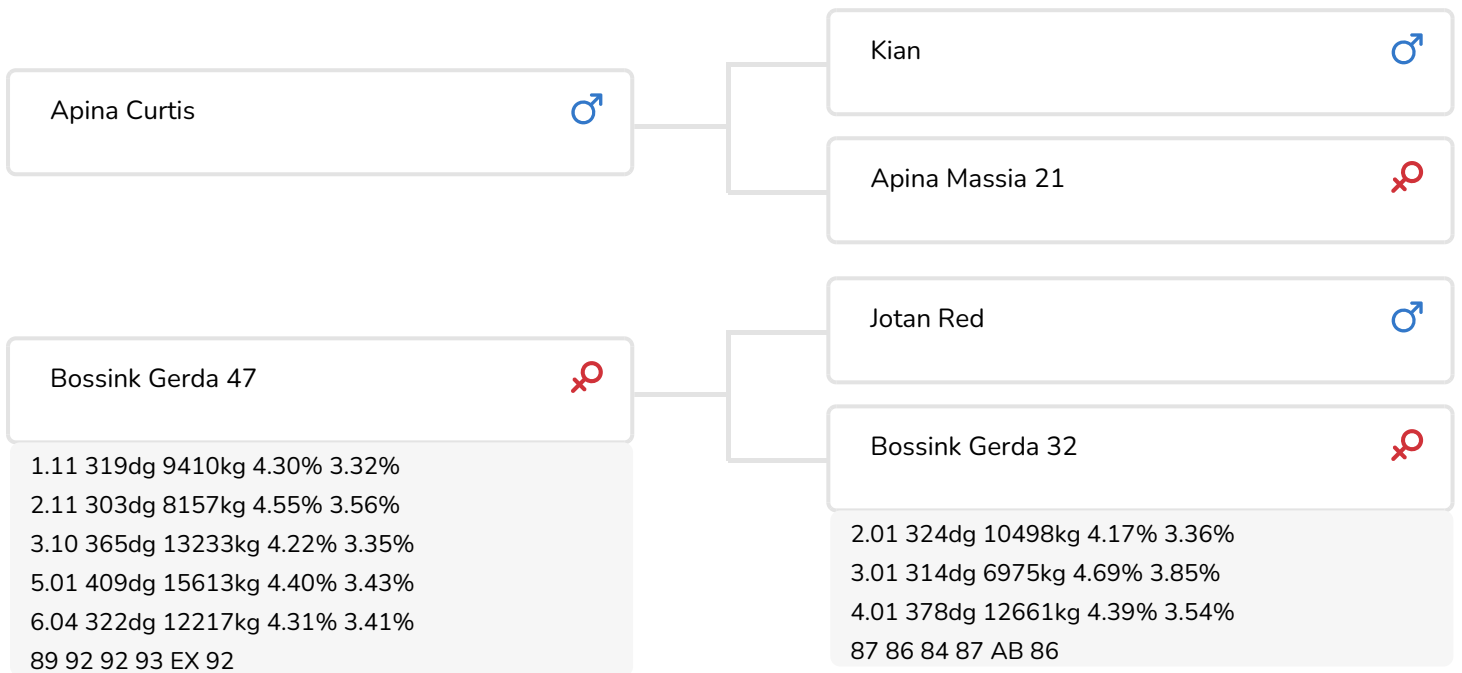

Alger Meekma

- + Uit familie met kampoenskoeien
- + Allround goed exterieur
- + Hoge gehalten
- + aAa 165

Alger Meekma

Bossink Trijntje 84 (v. Red Max)
Eig.: Van der Kolk Melkvee V.O.F., Wierden

STIERINFO

Naam	Bossink Red Max	Geboortedatum	2017-04-01
Levensnummer	NL 725119432	Draagtijd	284
Stiercode	361135	Kappa caseïne	AB
PFW code	A	Beta caseïne	A2/A2
aAa code	165243	Koe familie	Gerda
Kleur	RB	Kleur rietje	Rood
Bloedvoering	100% HF		

PRODUCTIEVERERVING

% Betr	DCHT	BEDR			
99	882	347			
Kg melk	% vet	% eiwit	Kg vet	Kg eiwit	Inet
-1128	0.03	0.05	-48	-37	-303

KENMERKEN STIER

Geboortegemak		94
Lvh. Geboorte		99
Vleesindex		95

DOCHTERS

Vruchtbaarheid		97
NR		91
Tussenkalf tijd		99
Afkalfgemak		100
Lvh. Afkalven		99
Persistentie		98
Laatrijphheid		100
Uiergezondheid		96
Celgetal		95
Melksnelheid		102
Robotefficiëntie		104
Robotinterval		93
Robotgewenig		93
Klauwgezondheid		105
Karakter		98
Lichaamsgewicht		100