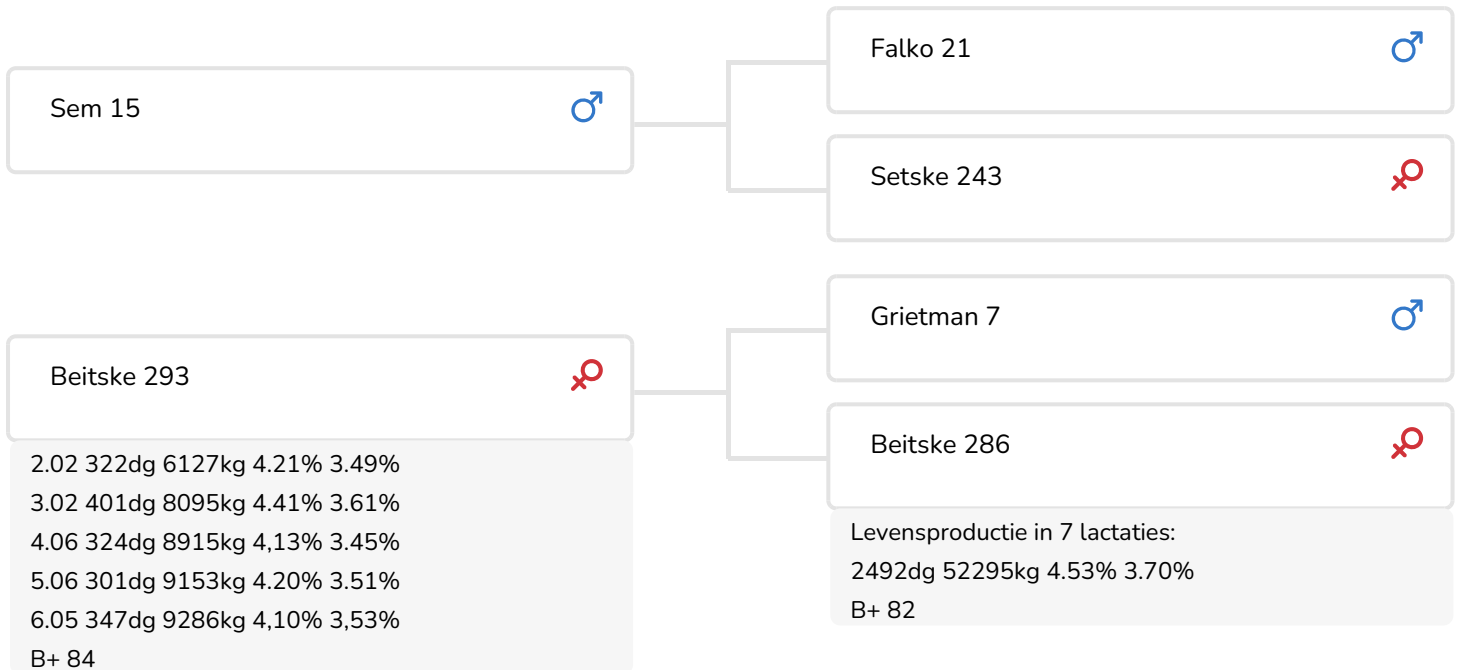

*Alger Meekma*

Fokker: Mts. W. en S. van Dam - Faber, Wyns

- + In de vader- en moederlijn veel levensduur en goede vruchtbaarheid
- + Goed ontwikkelde stier met goed beengebruik
- + Vader Sem 15 is gebruikt als dekstier, stamt uit Setske koe familie
- + Moederlijn is al meer dan een eeuw aanwezig op het bedrijf
- + Beitske's zijn een sterke koe familie, gemakkelijk producerend met goede
- + Producties zitten boven bedrijfsgemiddelde, tonen veel jeugd maar toch hoge levensduur
- + Koefamilie heeft al vele fokstieren voortgebracht
- + Beta-caseïne A2/A2

Beitske 293

Moeder van Bouwe 9, in droogstand voor 6de lactatie

## STIERINFO

Naam	Bouwe 9	Geboortedatum	2019-02-07
Levensnummer	NL 640009267	Draagtijd	283
Stiercode	361207	Kappa caseïne	AA
aAa code	516	Beta caseïne	A2/A2
Kleur	ZB	Koe familie	Beitske
Bloedvoering	100% FH/BF	Kleur rietje	Oranje