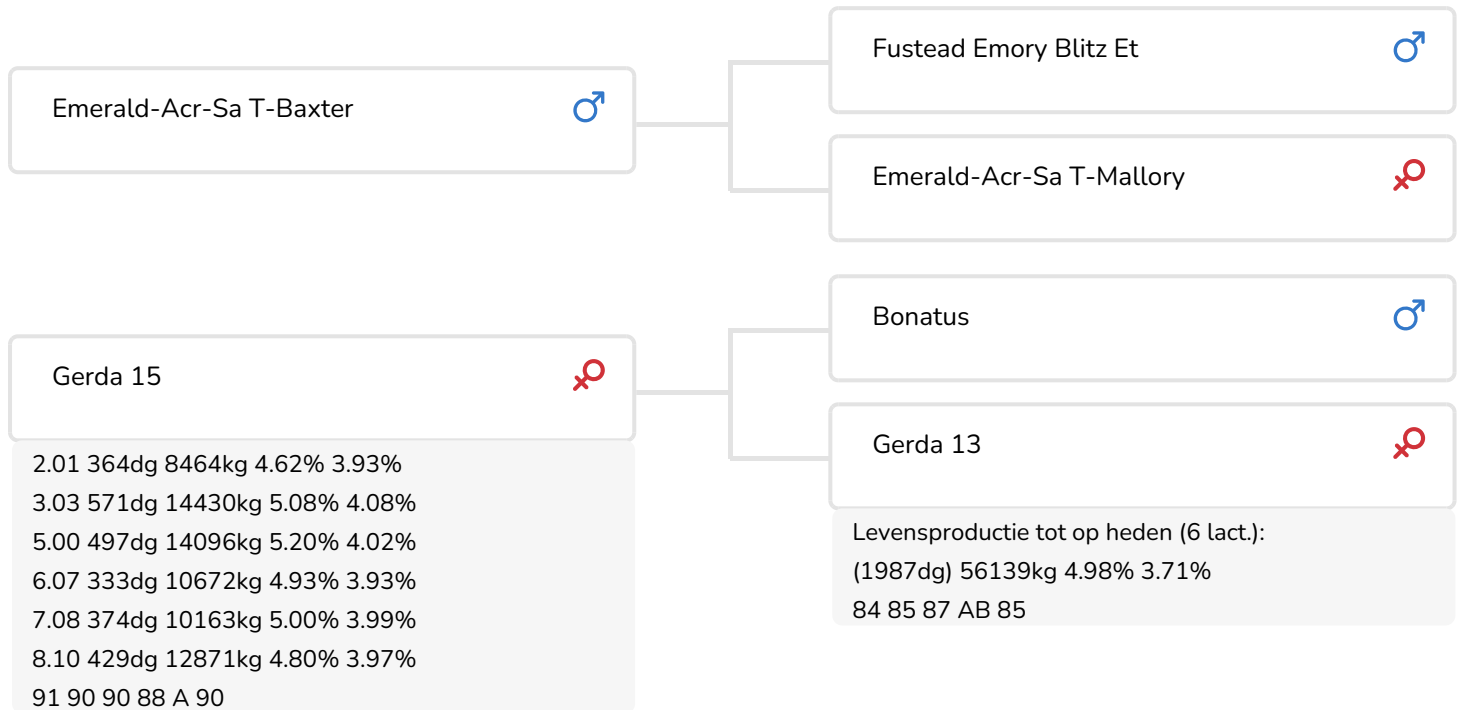

- + Outcross
- + Pinkenstier
- + Veel capaciteit in voorhand
- + Uit duurzame koefamilie

Jantje 86 (AB 87) (v. Bobax)  
Fig.: Mts. Swank, Nieuw Beijerland

## STIERINFO

Naam	Brakels Bobax	Geboortedatum	2009-11-01
Levensnummer	NL 644311313	Draagtijd	285
Stiercode	36804	Kappa caseïne	AA
aAa code	423165	Beta caseïne	A2/A2
Kleur	ZB	Koe familie	Gerda
Bloedvoering	100% HF	Kleur rietje	Geel