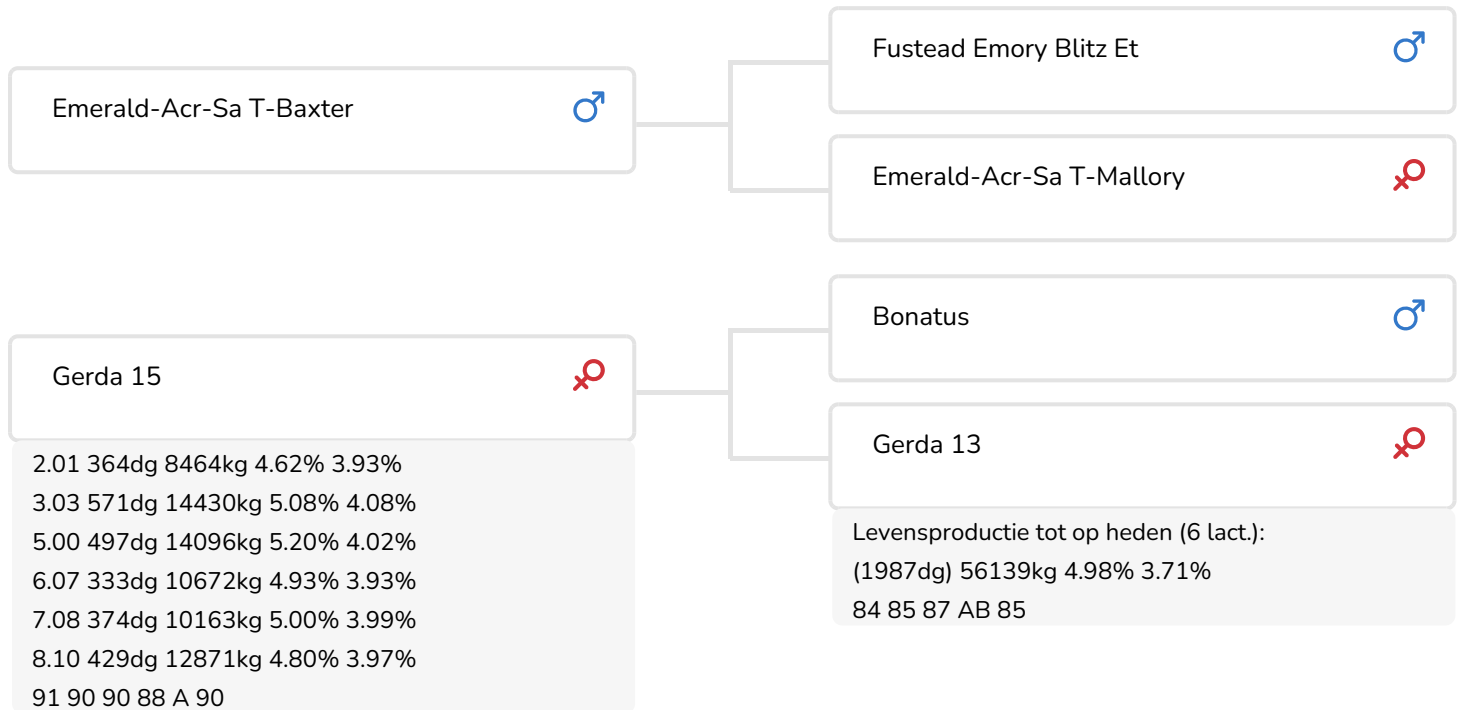

- + Outcross
- + Pinkenstier
- + Veel capaciteit in voorhand
- + Uit duurzame koefamilie

Jantje 86 (AB 87) (v. Bobax)
Fig.: Mts. Swank, Nieuw Beijerland

STIERINFO

Naam	Brakels Bobax	Geboortedatum	2009-11-01
Levensnummer	NL 644311313	Draagtijd	285
Stiercode	36804	Kappa caseïne	AA
aAa code	423165	Beta caseïne	A2/A2
Kleur	ZB	Koe familie	Gerda
Bloedvoering	100% HF	Kleur rietje	Geel

Corrie 23 (AB 88) (v. Bobax)
 Eig.: Mts. Swank, Nieuw Beijerland

Klaartje 50 (v. Bobax)
 Eig.: Mts. J. & G. & G. Damkot-de Roos, Winterswijk Henxel

FOKWAARDE INDEXEN

NVI	INET	Levensduur
-240	-179	-654

PRODUCTIEVERERVING

% Betr	DCHT	BEDR			
99	813	339			
Kg melk	% vet	% eiwit	Kg vet	Kg eiwit	Inet
-888	0.21	0.05	-21	-27	-179

KENMERKEN STIER

Geboortegemak		98
Lvh. Geboorte		101
Vleesindex		105

DOCHTERS

Vruchtbaarheid		93
NR		94
Tussenkalf tijd		94
Afkalfgemak		103
Lvh. Afkalven		96
Persistentie		100
Laatrijphheid		96
Uiergezondheid		89
Celgetal		91
Melksnelheid		96
Robotefficiëntie		95
Robotinterval		98
Robotgewennig		106
Klauwgezondheid		94
Karakter		101
Lichaamsgewicht		99