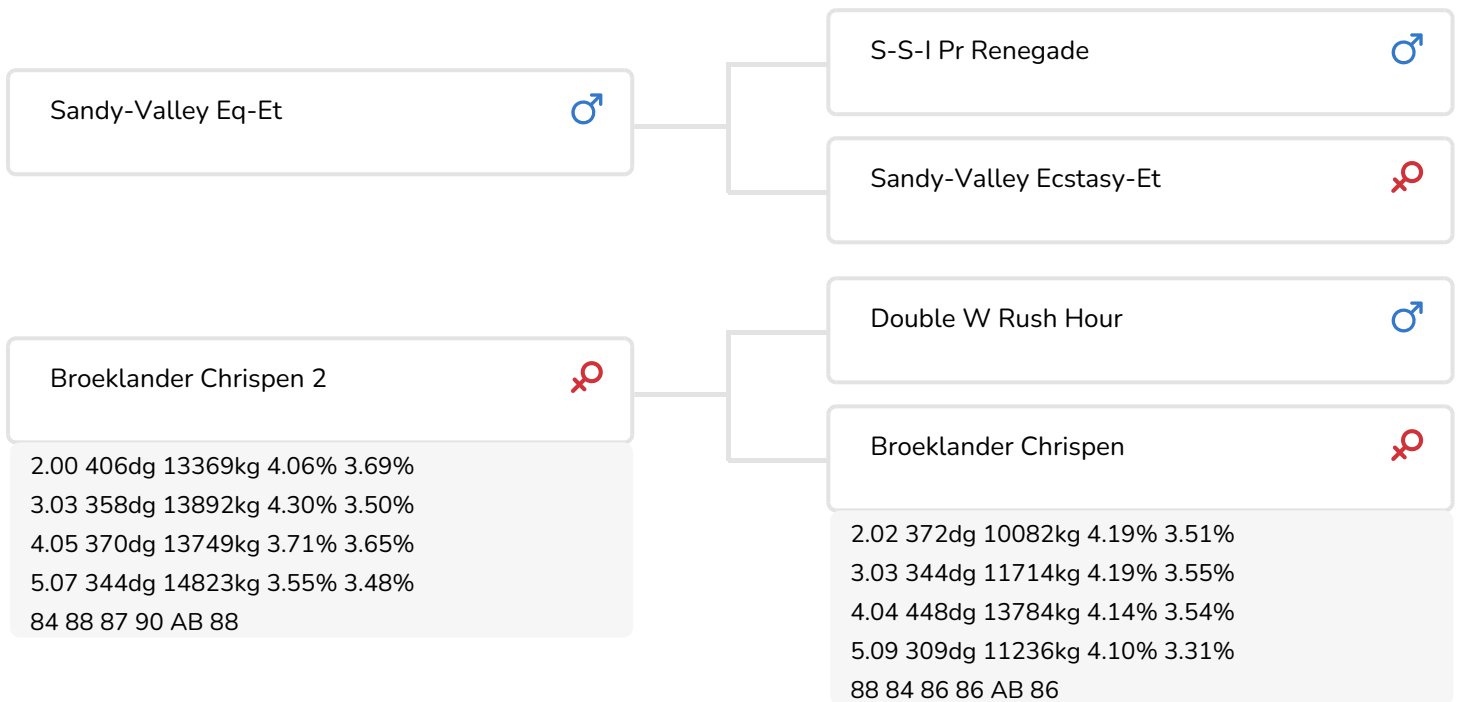

Broeklander Chrispen 2  
Moeder van Edjurre

## STIERINFO

Naam	Broeklander Edjurre	Geboortedatum	2023-12-02
Levensnummer	NL 596066839	Draagtijd	284
Stiercode	361355	Kappa caseïne	BB
PFW code	C	Beta caseïne	A1/A1
aAa code	342	Koe familie	Crimson
Kleur	ZB	Kleur rietje	Pistachegroen
Bloedvoering	100% HF		

Broeklander Edjurre stamt uit een familie die zijn oorsprong vindt in de U.S.A., namelijk de Larcrest Juror Chanel familie. Deze koe stond ook aan de basis van Larcrest Cosmopolitan en is tevens de stamkoe van de stieren Commander, Chevrolet en Fanatic. Ook de Global Cow winner van 2016, Larcrest Crimson EX 94, stamt uit deze familie.

Een wat recentere stier uit deze lijn is Checkmate, welke een halfbroer is van de grootmoeder van Edjurre. De Larcrest C-lijn kenmerkt zich met ruim gebouwde koeien en hoge producties, wat ook de koeien voor Edjurre duidelijk laten zien. Met behoud van conditie maken zij indrukwekkende lijsten. Zo maakte stiermoeder Chrispen 2 in haar vierde lactatie een lijst van ruim 14.500 kg melk met 3,50 eiwit. Edjurre is een stier met breedtematen en beste benen.