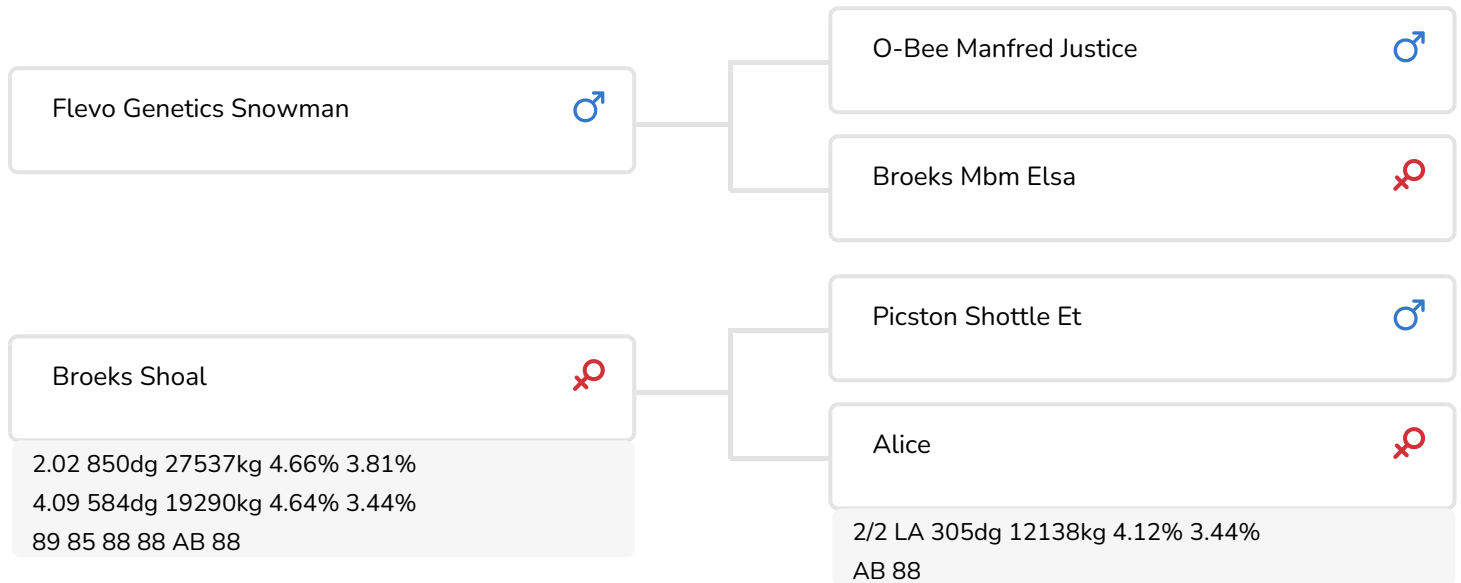

*Alger Meekma*

Fokker: Dhr. H. Broekhuis, Albergen

- + Veel melk
- + Beste uiers
- + Goede persistentie en laatrijtheid
- + Laag celgetal

*Alger Meekma*

Jeltje 544 (v. Snow Wave)  
Eig.: De Jong Dairy, Boijl

## STIERINFO

Naam	Broeks Snow Wave	Geboortedatum	2011-09-21
Levensnummer	NL 492204847	Kappa caseïne	BE
Stiercode	36896	Beta caseïne	A1/A1
aAa code	342165	Koe familie	Broeks Shoal
Kleur	ZB	Kleur rietje	Turquoise *
Bloedvoering	100% HF		