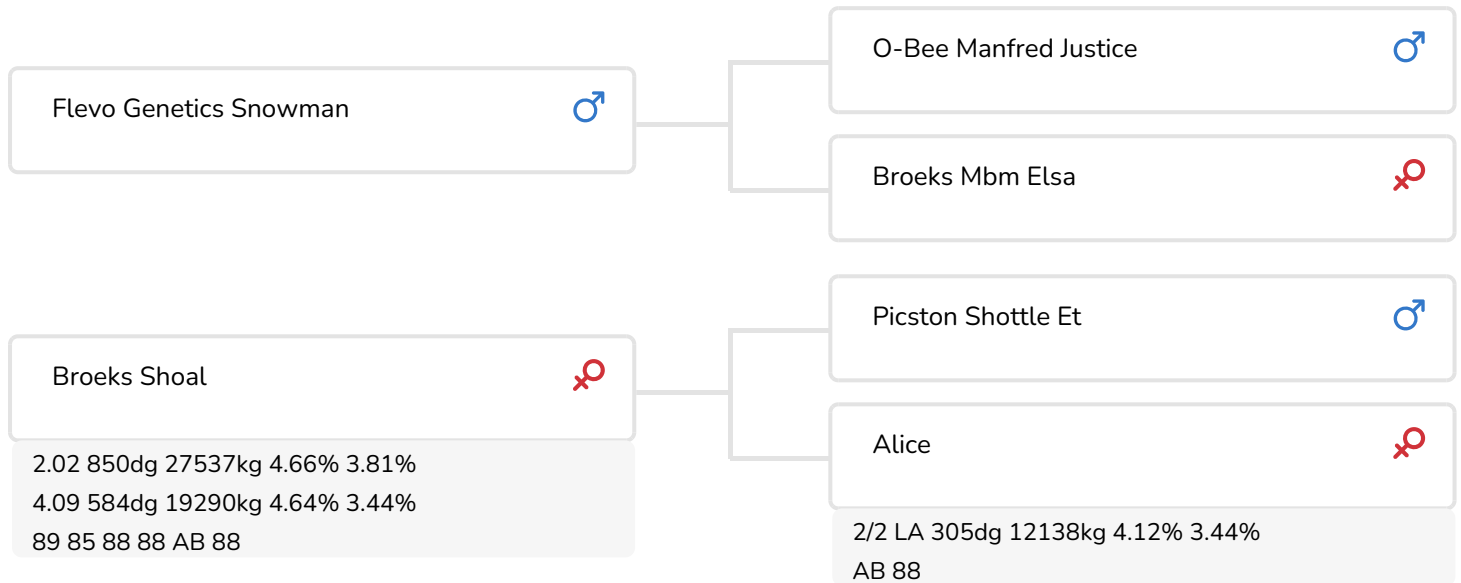

Alger Meekma

Fokker: Dhr. H. Broekhuis, Albergen

- + Veel melk
- + Beste uiers
- + Goede persistentie en laatrijtheid
- + Laag celgetal

Alger Meekma

Jeltje 544 (v. Snow Wave)
Eig.: De Jong Dairy, Boijl

STIERINFO

Naam	Broeks Snow Wave	Geboortedatum	2011-09-21
Levensnummer	NL 492204847	Kappa caseïne	BE
Stiercode	36896	Beta caseïne	A1/A1
aAa code	342165	Koe familie	Broeks Shoal
Kleur	ZB	Kleur rietje	Turquoise *
Bloedvoering	100% HF		

Klara 139 (v. Snow Wave)
 Eig.: Vreba Melkvee B.V., Vredepeel

Klara 139 (v. Snow Wave)
 Eig.: Vreba Melkvee B.V., Vredepeel

FOKWAARDE INDEXEN

NVI	INET	Levensduur
-42	4	-48

PRODUCTIEVERERVING

% Betr	DCHT	BEDR			
99	836	277			
Kg melk	% vet	% eiwit	Kg vet	Kg eiwit	Inet
869	-0.4	-0.28	-3	3	4

KENMERKEN STIER

Geboortegemak		98
Lvh. Geboorte		92
Vleesindex		98

DOCHTERS

Vruchtbaarheid		98
NR		97
Tussenkalf tijd		95
Afkalfgemak		98
Lvh. Afkalven		99
Persistentie		100
Laatrijphheid		100
Uiergezondheid		97
Celgetal		99
Melksnelheid		105
Robotefficiëntie		100
Robotinterval		100
Robotgewennig		98
Klauwgezondheid		98
Karakter		99
Lichaamsgewicht		96