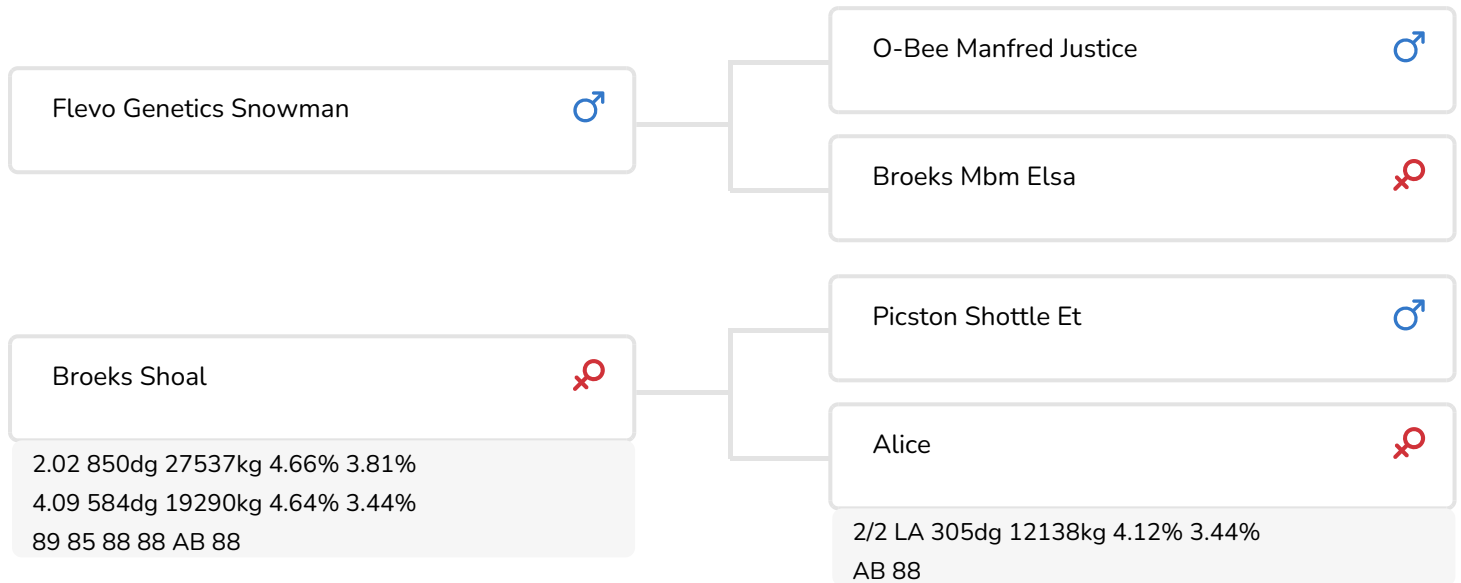

Alger Meekma

Fokker: Dhr. H. Broekhuis, Albergen

- + Veel melk
- + Beste uiers
- + Goede persistentie en laatrijtheid
- + Laag celgetal

Alger Meekma

Jeltje 544 (v. Snow Wave)
Eig.: De Jong Dairy, Boijl

STIERINFO

Naam	Broeks Snow Wave	Geboortedatum	2011-09-21
Levensnummer	NL 492204847	Kappa caseïne	BE
Stiercode	36896	Beta caseïne	A1/A1
aAa code	342165	Koe familie	Broeks Shoal
Kleur	ZB	Kleur rietje	Turquoise *
Bloedvoering	100% HF		

Klara 139 (v. Snow Wave)
 Eig.: Vreba Melkvee B.V., Vredepeel

Klara 139 (v. Snow Wave)
 Eig.: Vreba Melkvee B.V., Vredepeel

FOKWAARDE INDEXEN

NVI	INET	Levensduur
-8	52	-12

PRODUCTIEVERERVING

% Betr	DCHT	BEDR			
99	821	274			
Kg melk	% vet	% eiwit	Kg vet	Kg eiwit	Inet
980	-0.34	-0.25	6	8	52

KENMERKEN STIER

Geboortegemak		98
Lvh. Geboorte		92
Vleesindex		98

DOCHTERS

Vruchtbaarheid		98
NR		97
Tussenkalf tijd		95
Afkalfgemak		98
Lvh. Afkalven		99
Persistentie		101
Laatrijphheid		102
Uiergezondheid		98
Celgetal		99
Melksnelheid		105
Robotefficiëntie		101
Robotinterval		102
Robotgewennig		98
Klauwgezondheid		99
Karakter		99
Lichaamsgewicht		95