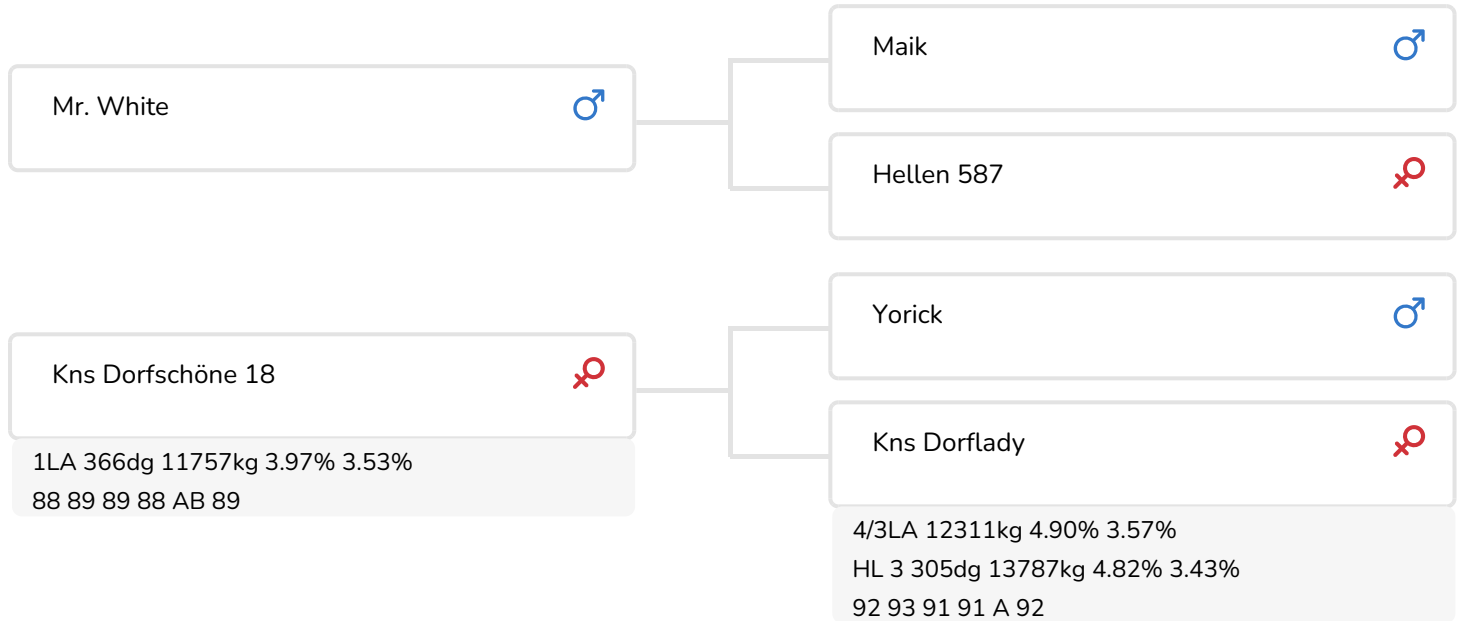

Alger Meekma

Fokker: Herr Jens Bösemeyer, Melle, Duitsland

- + Koeien met veel breedtematen
- + Zeer goede uiers
- + Bovengemiddelde speenlengte
- + Keuringssuccessen via zowel de vader- als de moederlijn

Wolfhard Schulze

KNS Dorfschöne 18 (EX 90)  
(moeder van Whizzkid)

## STIERINFO

Naam	Corona Whizzkid	Geboortedatum	2015-10-06
Levensnummer	DE 0358560503	Kappa caseïne	AA
Stiercode	361054	Beta caseïne	A1/A2
aAa code	324	Koe familie	Dorflady
Kleur	ZB	Kleur rietje	Grijs
Bloedvoering	100% HF		