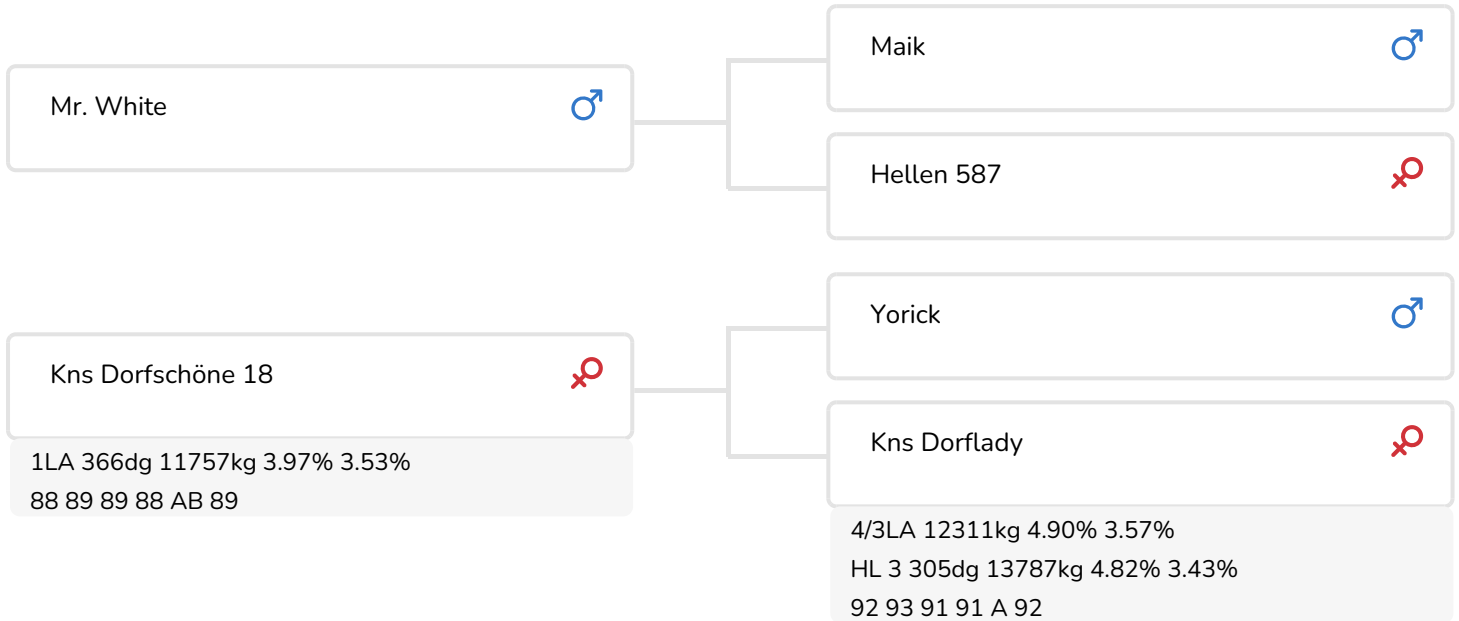

Alger Meekma

Fokker: Herr Jens Bösemeyer, Melle, Duitsland

- + Koeien met veel breedtematen
- + Zeer goede uiers
- + Bovengemiddelde speenlengte
- + Keuringssuccessen via zowel de vader- als de moederlijn

Wolfhard Schulze

KNS Dorfschöne 18 (EX 90)
(moeder van Whizzkid)

STIERINFO

Naam	Corona Whizzkid	Geboortedatum	2015-10-06
Levensnummer	DE 0358560503	Kappa caseïne	AA
Stiercode		Beta caseïne	A1/A2
aAa code	324	Koe familie	Dorflady
Kleur	ZB	Kleur rietje	Grijs
Bloedvoering	100% HF		

COR Dorfmädel (AB 85)
(volle zus van Whizzkid)

FOKWAARDE INDEXEN

NVI	INET	Levensduur
-131	-124	-329

PRODUCTIEVERERVING

% Betr	DCHT	BEDR			
92	63	42			
Kg melk	% vet	% eiwit	Kg vet	Kg eiwit	Inet
370	-0.23	-0.37	-7	-24	-124