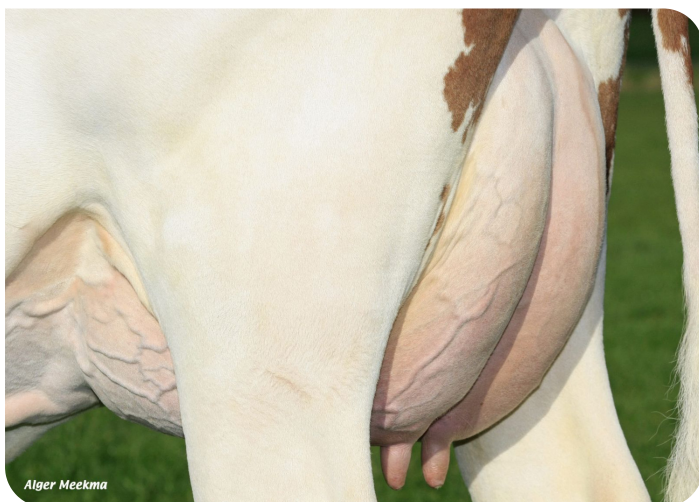

FOKWAARDE INDEXEN

NVI	INET	Levensduur
-168	-310	-109

PRODUCTIEVERERVING

% Betr	DCHT	BEDR			
99	1644	701			
Kg melk	% vet	% eiwit	Kg vet	Kg eiwit	Inet
-966	-0.04	-0.07	-46	-40	-310

KENMERKEN STIER

Geboortegemak		99
Lvh. Geboorte		96
Vleesindex		95

DOCHTERS

Vruchtbaarheid		100
NR		95
Tussenkalf tijd		102
Afkalfgemak		96
Lvh. Afkalven		99
Persistentie		94
Laatrijphheid		100
Uiergezondheid		98
Celgetal		97
Melksnelheid		93
Robotefficiëntie		87
Robotinterval		89
Robotgewenig		105
Klauwgezondheid		97
Karakter		99
Lichaamsgewicht		103

EXTERIEUR VERERVING

% Betr	Dcht	Bedr
99	526	252

OVERIGE EIGENSCHAPPEN

Frame		99
Uier		92
Beenwerk		97
Totaal Exterieur		94
Hoogtemaat		97
Voorhand		105
Inhoud		100
Openheid		94
Conditie		106
Kruisligging		96
Kruisbreedte		98
Beenstand achter		99
Beenstand zij		97
Klauwhoek		102
Voorbeenstand		100
Beengebruik		97
Vooruieraanhechting		92
Voorspeenplaatsing		98
Speenlengte		103
Uierdiepte		94
Achteruierhoogte		92
Ophangband		99
Achterspeenplaatsing		96
Uierbalans		95

Uier van Bernarda 58 (v. Red Reflex)
Eig.: Dhr. G.J. Griemelink, Geesteren