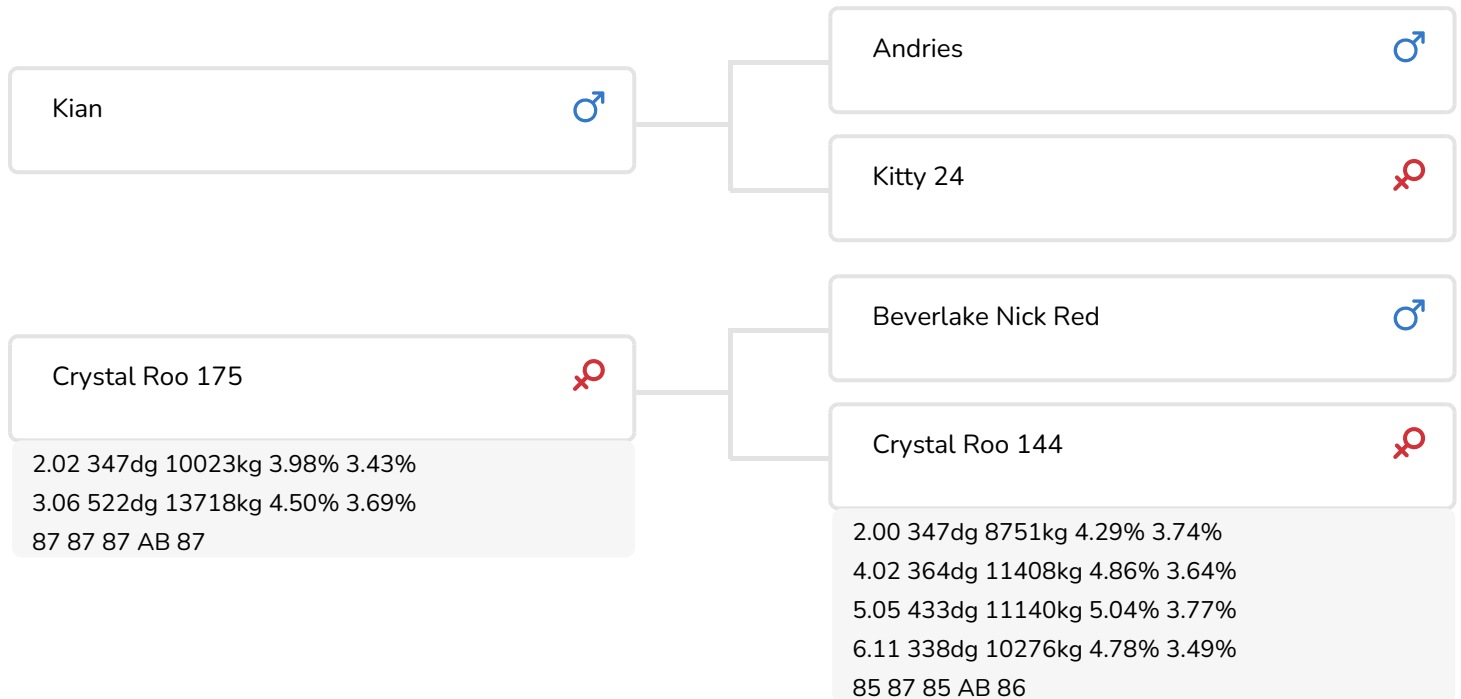

Alger Meekma

- + Top allround stier
- + Moederlijn met 7 generaties AB-koeien
- + Flinke plus voor eiwit
- + Gunstige vet- eiwitverhouding
- + Foutloze exterieurvererving

Crystal Roo 175 (AB 87)  
(moeder van Red Reflex)

## STIERINFO

Naam	Crystal Red Reflex	Geboortedatum	2003-07-25
Levensnummer	NL 362035030	Draagtijd	28
Stiercode	36559	Kappa caseïne	AB
aAa code	135	Beta caseïne	A1/A1
Kleur	RB	Koe familie	Roo
Bloedvoering	87% HF	Kleur rietje	Wit

## KENMERKEN STIER

Geboortegemak		99
Lvh. Geboorte		96
Vleesindex		95