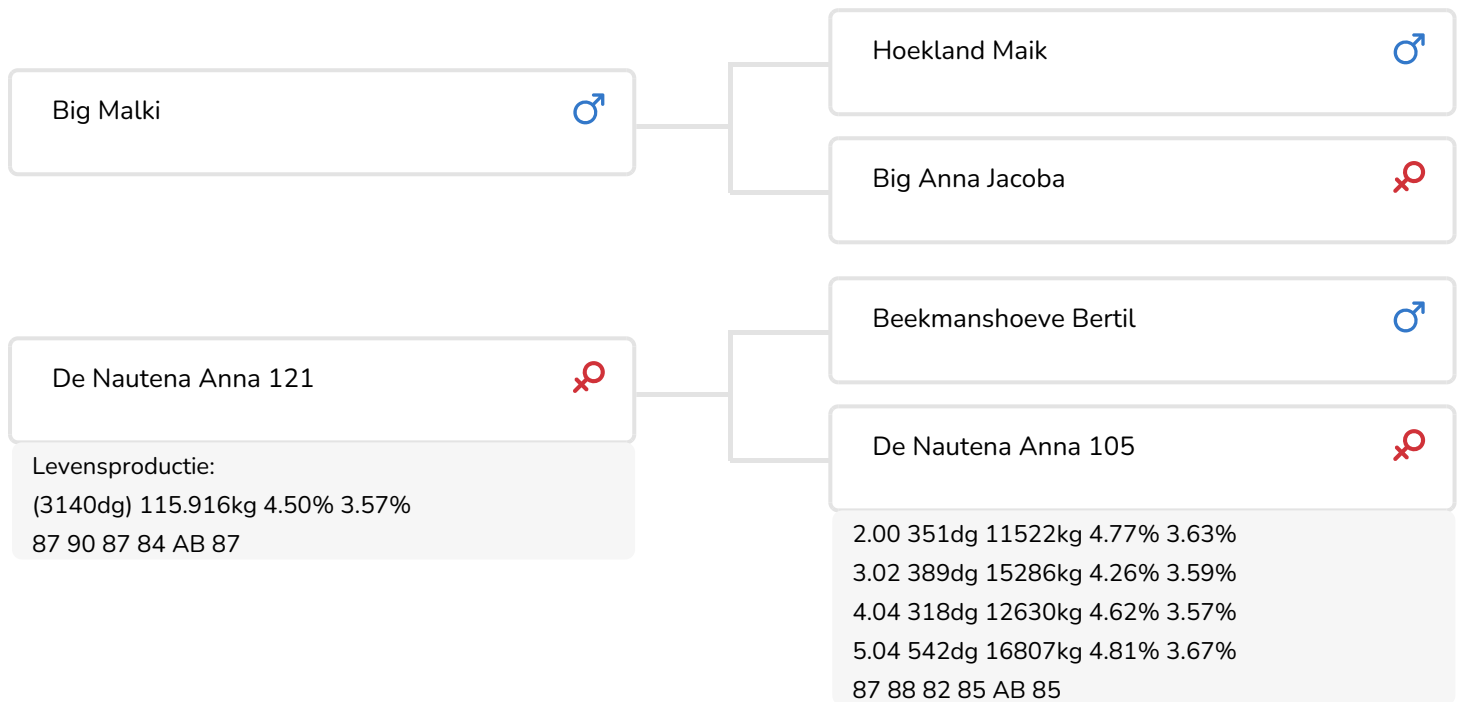

Alger Meekma

Fokker: Mts. A. en E. van Ramshorst, Zeewolde

- + Bewezen afstamming
- + Uit dezelfde koefamilie als de stier Bianchi
- + Degelijke, ruime gebouwde werkkoeien
- + Beste kruizen
- + Laatrijpe vaarzen
- + aAa 561

Alger Meekma

Helma 694 (v. Meester)  
Fig.: Rops Dairy, Ysselsteyn (Lb.)

## STIERINFO

Naam	De Nautena Meester	Geboortedatum	2020-03-08
Levensnummer	NL 608951407	Draagtijd	282
Stiercode	361251	Kappa caseïne	AB
PFW code	A	Beta caseïne	A1/A1
aAa code	561423	Koe familie	Anna
Kleur	ZB	Kleur rietje	Lichtblauw
Bloedvoering	100% HF		