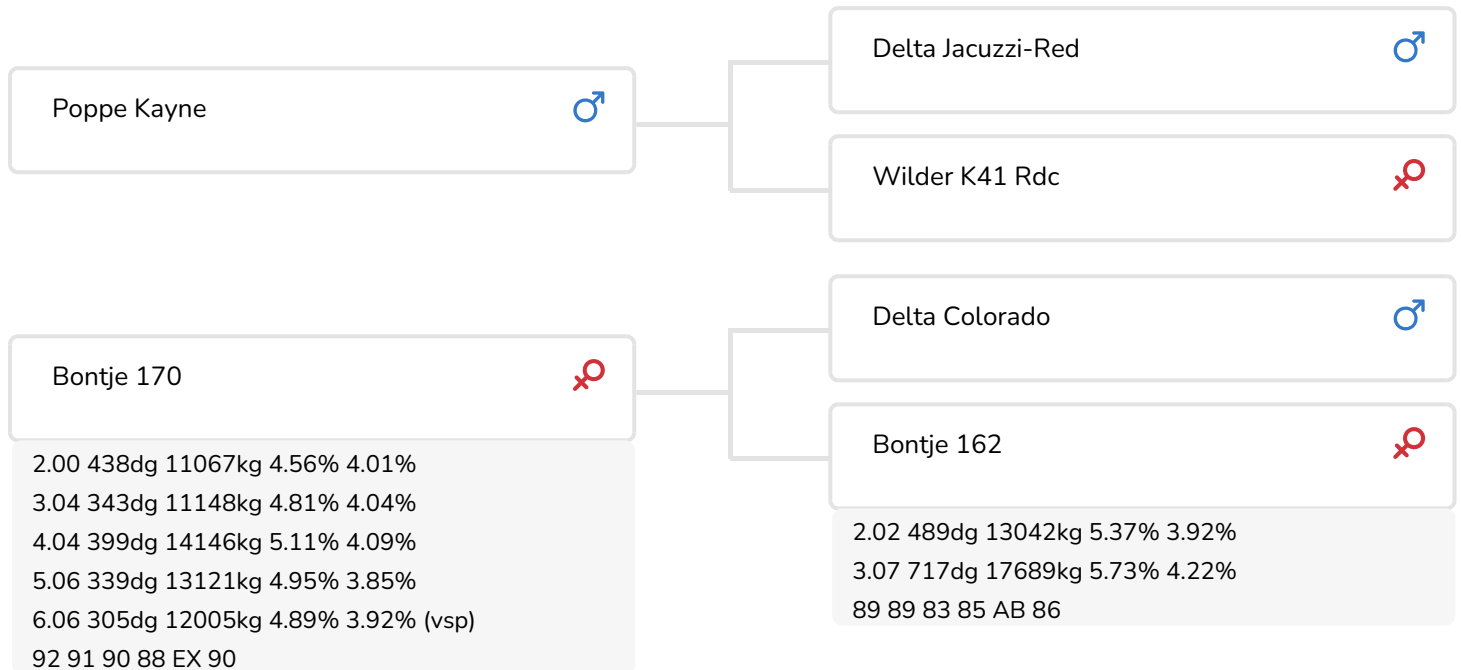

Alger Meekma

Fokker: De Paarlberg Melkvee B.V., Warmenhuizen

- + Top levensduur
- + Hoog eiwit
- + Zeer goed exterieur
- + Kappa caseïne BB

Alger Meekma

Bontje 170 (EX90)
Moeder van Kimi Red

STIERINFO

Naam	De Paarlberg Kimi Red	Geboortedatum	2021-08-31
Levensnummer	NL 917558601	Draagtijd	284
Stiercode		Kappa caseïne	BB
aAa code	243615	Beta caseïne	A1/A1
Kleur	RB	Koe familie	Bontje
Bloedvoering	100 % HF	Kleur rietje	Paars

Red Holstein stier de Paarlberg Kimi Red (Kayne x Colorado x Aram) is een stier met veel interessante eigenschappen. Zo is hij zelf een imposante stier, heeft hij een wat andere bloedvoering, zijn de gehalten (o.a. eiwit) in zijn afstamming indrukwekkend en komt hij uit een prachtige koefamilie (met o.a. hoge levensduur).

Deze koefamilie, de Bontje's, heeft in Kimi's overgrootmoeder Bontje 138 (EX 90), een geweldig individu. Zij produceert, net als bijna alle Bontje's, melk met hoge gehalten (4.80% vet en 3.80% eiwit). En dit doet ze al vele jaren, getuige de levensproductie van meer dan 150.000 kg melk! De 10.000 kg vet en eiwit heeft ze dan ook al op haar palmares staan. Tevens blijkt Bontje 138 een goed fokkoe te zijn, wat heeft gerealiseerd in drie verschillende takken. Eén daarvan gaat via haar Classic-dochter Bontje 152 (AB 85), een ander via haar Dominator-dochter Bontje 145 (AB 89). Kimi Red komt voort uit de derde tak die loopt via zijn grootmoeder, Aram-dochter Bontje 162 (AB 86). Zijn moeder, Colorado-dochter Bontje 170, is op dit moment de parel van de stal. Zij weet dan ook een geweldig exterieur (EX 90) te combineren met super lijsten (met o.a. zeer hoge eiwitgehalten en een gemiddelde lactatiewaarde van 125!).