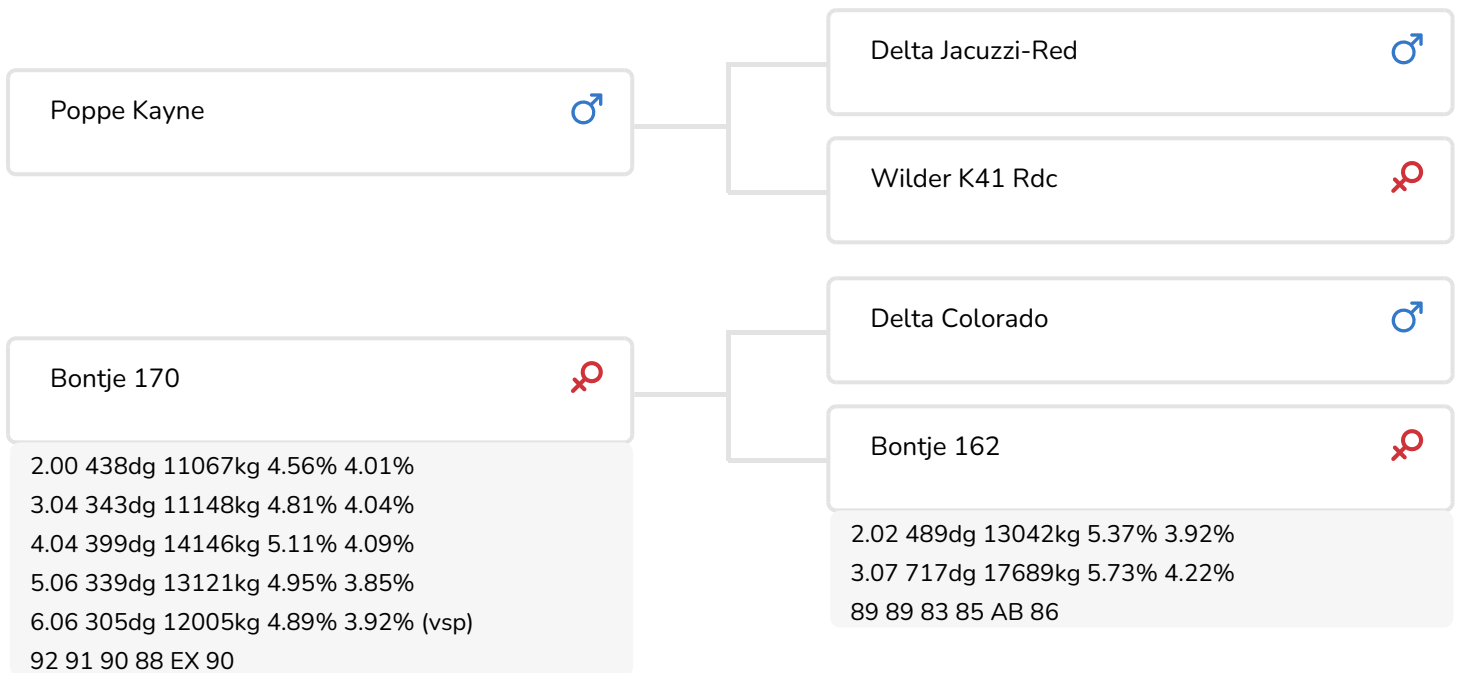

Alger Meekma

Fokker: De Paarlberg Melkvee B.V., Warmenhuizen

- + Top levensduur
- + Hoog eiwit
- + Zeer goed exterieur
- + Kappa caseïne BB

Alger Meekma

Bontje 170 (EX90)
Moeder van Kimi Red

STIERINFO

Naam	De Paarlberg Kimi Red	Geboortedatum	2021-08-31
Levensnummer	NL 917558601	Draagtijd	284
Stiercode		Kappa caseïne	BB
PFW code	D	Beta caseïne	A1/A1
aAa code	243615	Koe familie	Bontje
Kleur	RB	Kleur rietje	Paars
Bloedvoering	100 % HF		

Red Holstein stier de Paarlberg Kimi Red (Kayne x Colorado x Aram) is een stier met veel interessante eigenschappen. Zo is hij zelf een imposante stier, heeft hij een wat andere bloedvoering, zijn de gehalten (o.a. eiwit) in zijn afstamming indrukwekkend en komt hij uit een prachtige koefamilie (met o.a. hoge levensduur).

Deze koefamilie, de Bontje's, heeft in Kimi's overgrootmoeder Bontje 138 (EX 90), een geweldig individu. Zij produceert, net als bijna alle Bontje's, melk met hoge gehalten (4.80% vet en 3.80% eiwit). En dit doet ze al vele jaren, getuige de levensproductie van meer dan 150.000 kg melk! De 10.000 kg vet en eiwit heeft ze dan ook al op haar palmares staan. Tevens blijkt Bontje 138 een goed fokkoe te zijn, wat heeft gerealiseerd in drie verschillende takken. Eén daarvan gaat via haar Classic-dochter Bontje 152 (AB 85), een ander via haar Dominator-dochter Bontje 145 (AB 89). Kimi Red komt voort uit de derde tak die loopt via zijn grootmoeder, Aram-dochter Bontje 162 (AB 86). Zijn moeder, Colorado-dochter Bontje 170, is op dit moment de parel van de stal. Zij weet dan ook een geweldig exterieur (EX 90) te combineren met super lijsten (met o.a. zeer hoge eiwitgehalten en een gemiddelde lactatiewaarde van 125!).