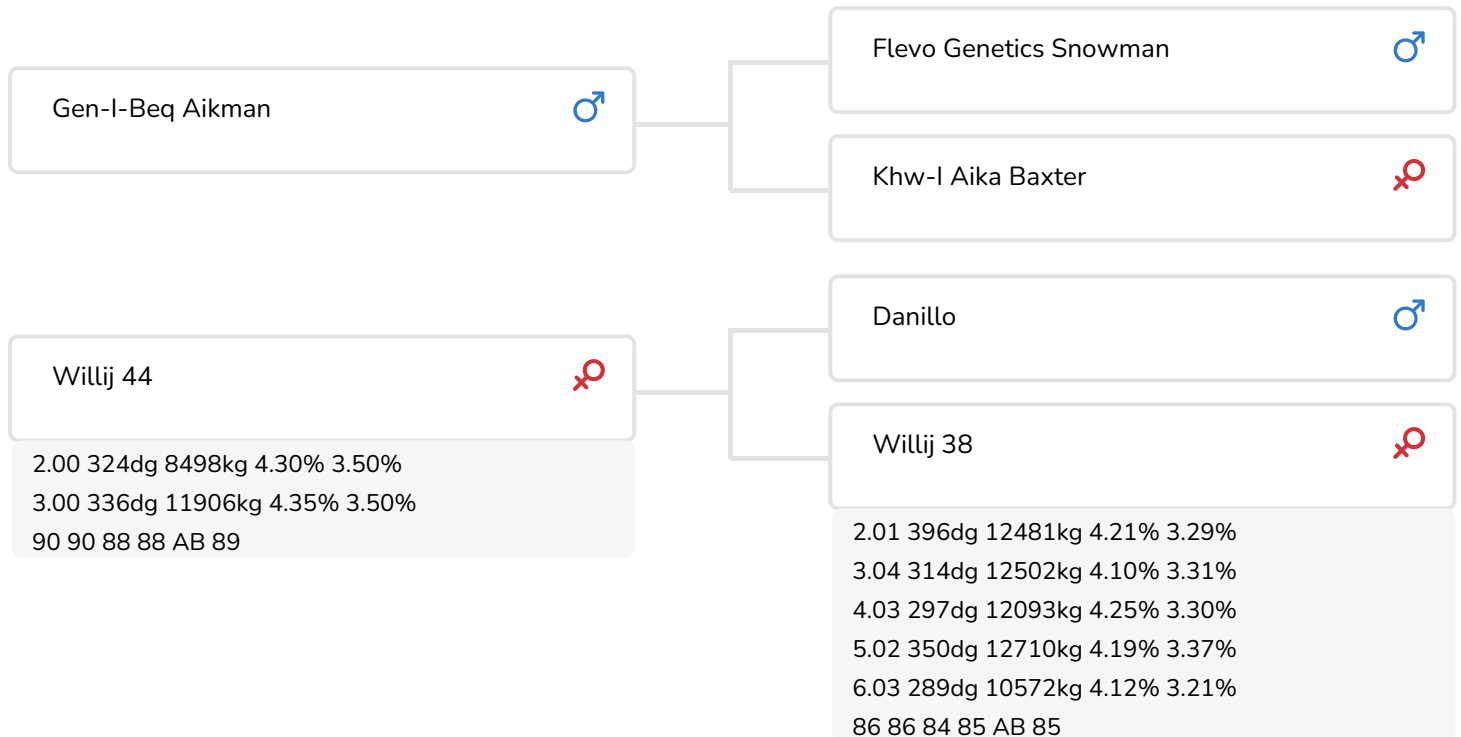

Alger Meekma

Fokker: V.O.F. van Ginkel, Scherpenzeel

Alger Meekma

Grashoek Dame 128 (AB 85) (v. Powerline)
Eig.: Melkveebedrijf Grashoek, Grashoek

STIERINFO

Naam	De Pol Powerline	Geboortedatum	2015-11-24
Levensnummer	NL 747277909	Draagtijd	279
Stiercode	361061	Kappa caseïne	AB
aAa code	435	Beta caseïne	A1/A1
Kleur	RB	Koe familie	Willij
Bloedvoering	100% HF	Kleur rietje	Rose

De sterk gebouwde, brede De Pol Powerline (Aikman x Danillo x Beautifull) heeft een afstamming met daarin alleen maar betrouwbaar geteste fokstieren. De inbreng van genen uit de zwartbontpopulatie is daarbij groot, wat resulteert in een voor de roodbontpopulatie uitzonderlijke bloedvoering.

Dit laatste geldt ook voor de moederlijn van Powerline. Met zwartbont stieren als Danillo, Lava en Cash in de stamboom beschikt deze koefamilie niet alleen over een voor roodbont unieke bloedvoering, het zijn ook allemaal stieren die tot de besten van hun jaargangen gerekend mogen worden. Zo zorgde Lava vaak voor niet overgrote, brede koeien met beste uiers en benen en uitstekende...