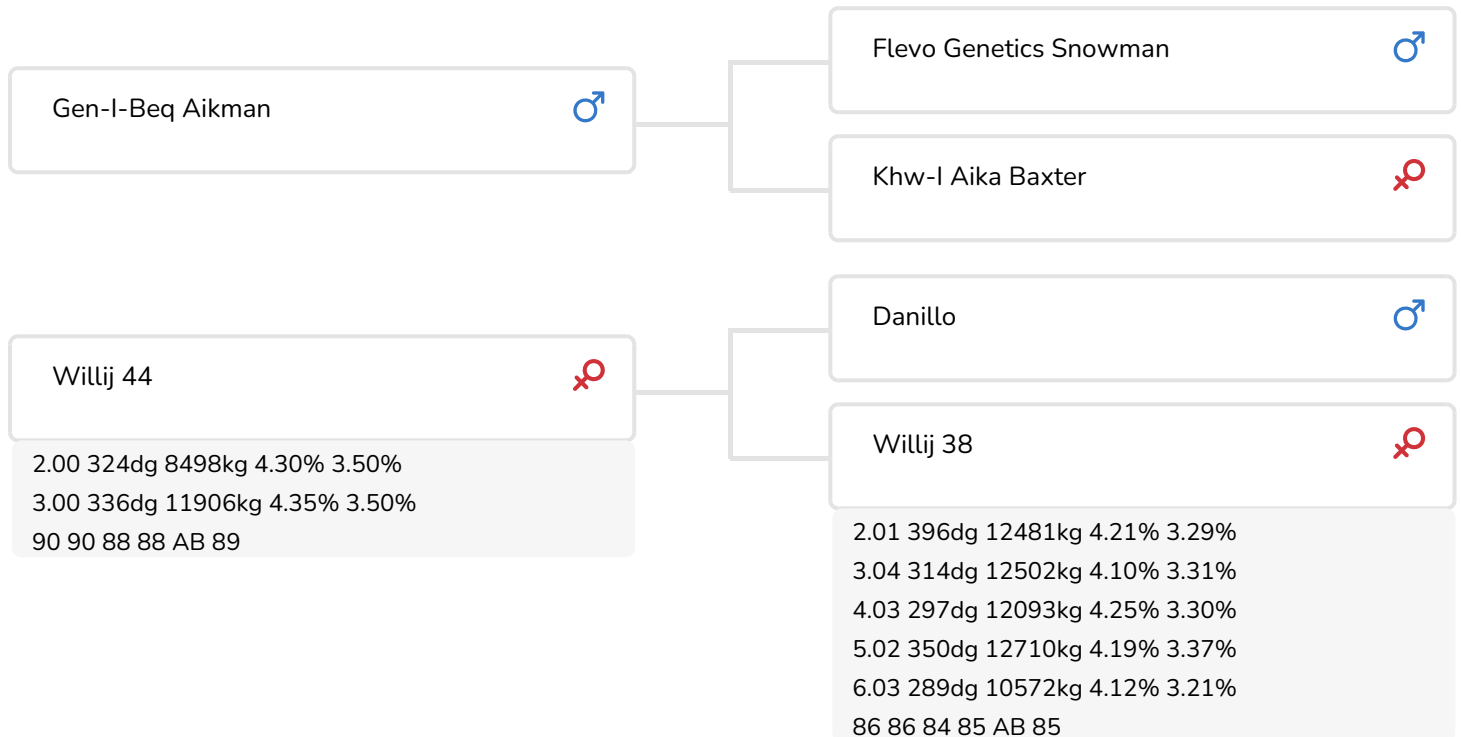

*Alger Meekma*

Fokker: V.O.F. van Ginkel, Scherpenzeel

*Alger Meekma*

Grashoek Dame 128 (AB 85) (v. Powerline)  
Eig.: Melkveebedrijf Grashoek, Grashoek

## STIERINFO

Naam	De Pol Powerline	Geboortedatum	2015-11-24
Levensnummer	NL 747277909	Draagtijd	279
Stiercode	361061	Kappa caseïne	AB
aAa code	435	Beta caseïne	A1/A1
Kleur	RB	Koe familie	Willij
Bloedvoering	100% HF	Kleur rietje	Rose

De sterk gebouwde, brede De Pol Powerline (Aikman x Danillo x Beautifull) heeft een afstamming met daarin alleen maar betrouwbaar geteste fokstieren. De inbreng van genen uit de zwartbontpopulatie is daarbij groot, wat resulteert in een voor de roodbontpopulatie uitzonderlijke bloedvoering.