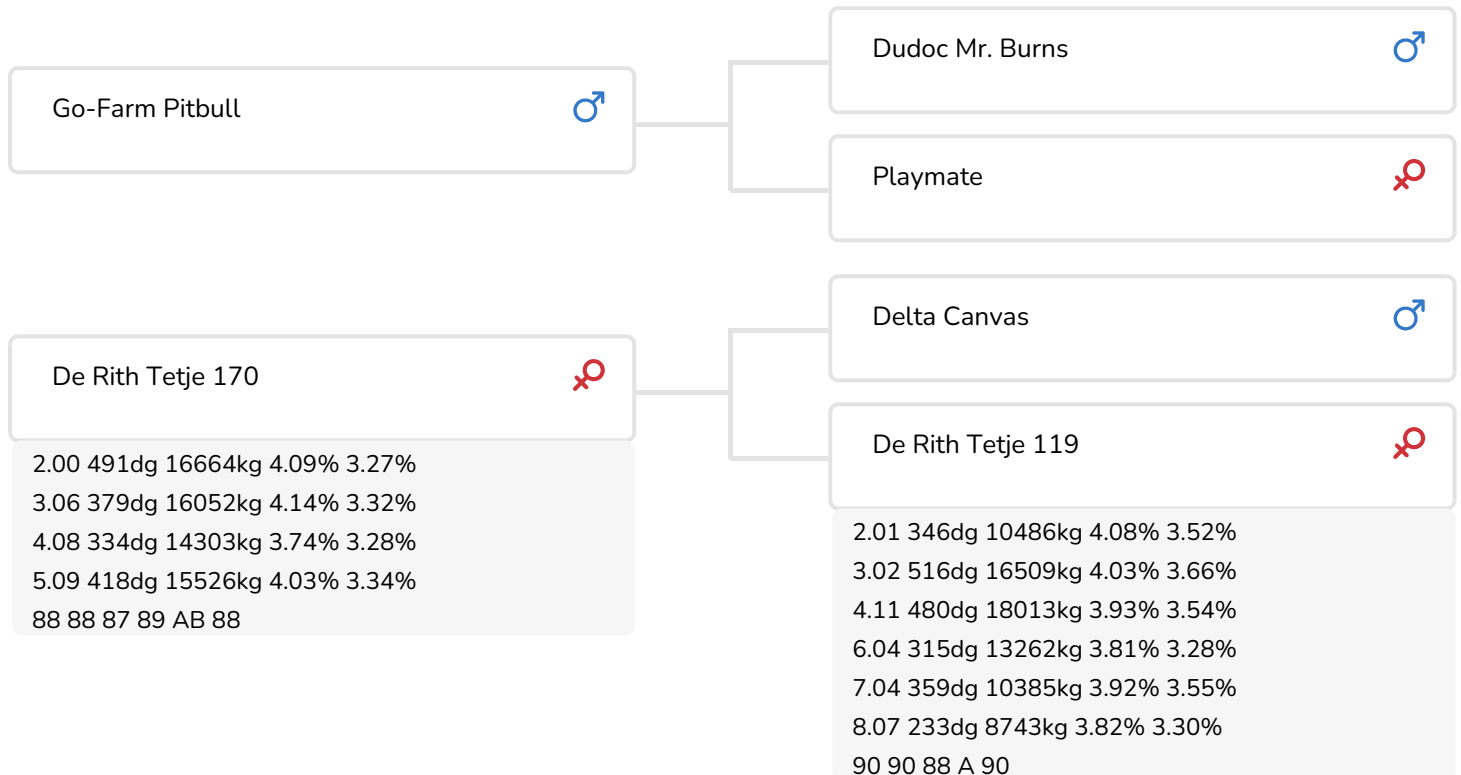

Alger Meekma

Fokker: Mts. v. Beek-Peeters, Breda

Alger Meekma

New Moore Maria 463 (AB 88) (v. Tedbull)
Eig.: Mts. Withaar-Prent, Nijeveen

STIERINFO

Naam	De Rith Tedbull	Geboortedatum	2014-11-03
Levensnummer	NL 876779387	Draagtijd	285
Stiercode	361021	Kappa caseïne	AA
aAa code	465213	Beta caseïne	A2/A2
Kleur	RB	Koe familie	Tetje
Bloedvoering	100% HF	Kleur rietje	Paars

Voor wie een stier met een hoge melkaanleg en best exterieur wil gebruiken, die hij vanwege de bloedvoering (Pitbull x Canvas x Sierra) nagenoeg blindelings kan inzetten, heeft in De Rith Tedbull de perfecte stier. Tedbull past daarnaast ook vanwege zijn aAa-code (546) op het grootste gedeelte van de Holstein populatie en kan daardoor tevens als correctie stier ingezet worden.

De Italiaanse stier Pitbull, de vader van Tedbull, heeft zoals hierboven al is vermeld een outcross bloedvoering. Pitbull beschikt verder over een prima productievererving en combineert dit met zeer goed scores voor uiergezondheid, vruchtbaarheid en duurzaamheid. Uitblinken doet hij echter op exterieurgebied. Zijn dochters hebben perfecte frames, beste uiers en goede benen. Van deze stier zal nog menig dochter gekroond worden tot showwinnares.

Kampioenskoeien, daar kan ook de moederlijn van Tedbull over meepraten. Bekendste keuringsdiva van deze familie is Tetje 204, een Zesty kleindochter van Tetje 119 (de grootmoeder van Tedbull). Tetje 204 werd o.a. reserve kampioene op de koe Expo in Den Bosch (in 2015) en haar fraaie exterieur is gewaardeerd met 91 punten. Daarnaast werd bijv. Tetje 171 (AB 87), een rechtstreekse Shottle-dochter van Tetje 119, o.a. vaarzenkampioene in Rijsbergen. Tetje 119 (A 90),...