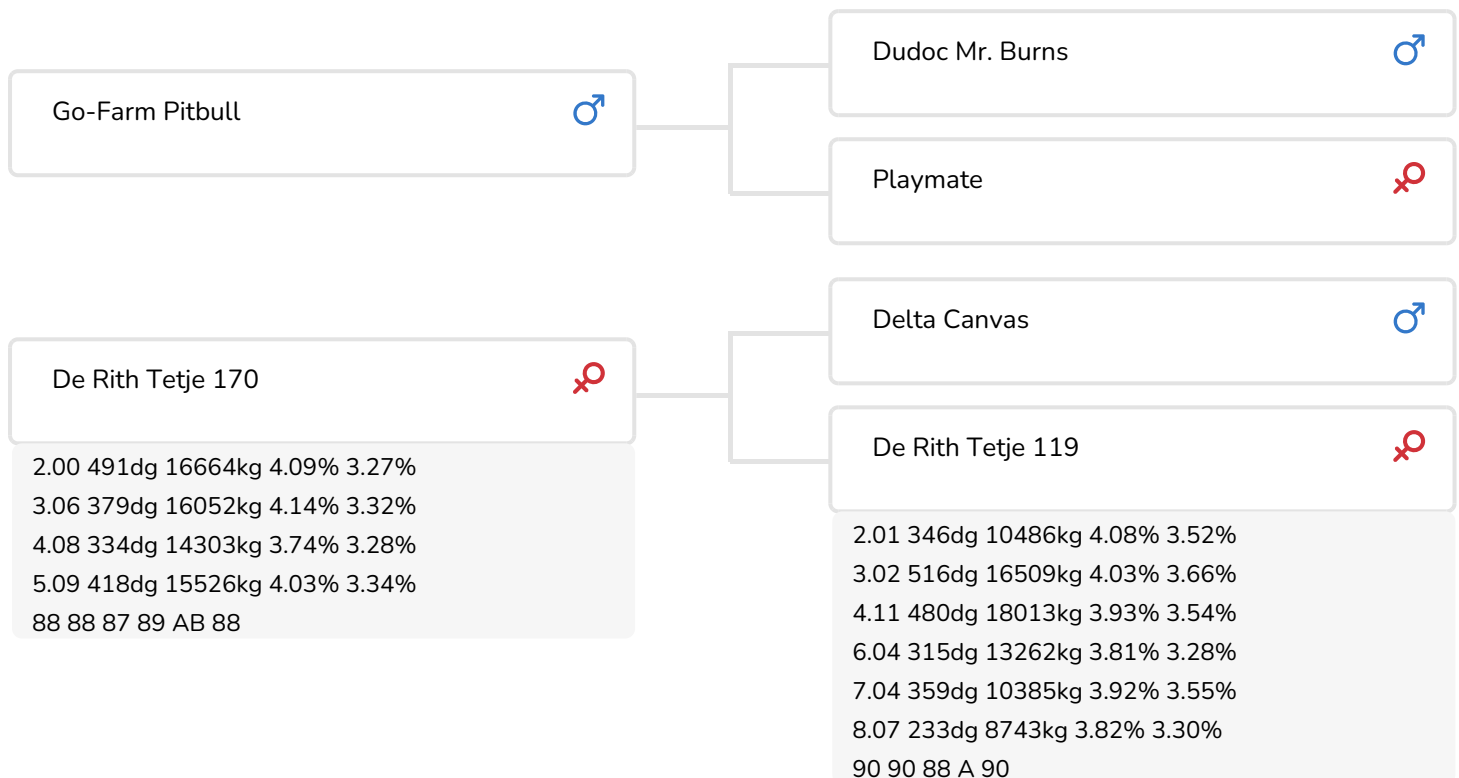

Alger Meekma

Fokker: Mts. v. Beek-Peeters, Breda

Alger Meekma

New Moore Maria 463 (AB 88) (v. Tedbull)
Eig.: Mts. Withaar-Prent, Nijeveen

STIERINFO

Naam	De Rith Tedbull	Geboortedatum	2014-11-03
Levensnummer	NL 876779387	Draagtijd	285
Stiercode	361021	Kappa caseïne	AA
aAa code	465213	Beta caseïne	A2/A2
Kleur	RB	Koe familie	Tetje
Bloedvoering	100% HF	Kleur rietje	Paars

Voor wie een stier met een hoge melkaanleg en best exterieur wil gebruiken, die hij vanwege de bloedvoering (Pitbull x Canvas x Sierra) nagenoeg blindelings kan inzetten, heeft in De Rith Tedbull de perfecte stier. Tedbull past daarnaast ook vanwege zijn aAa-code (546) op het grootste gedeelte van de Holstein populatie en kan daardoor tevens als correctie stier ingezet worden.

De Italiaanse stier Pitbull, de vader van Tedbull, heeft zoals hierboven al is vermeld een outcross bloedvoering. Pitbull beschikt verder over een prima productievererving en combineert dit met zeer goed scores voor uiergezondheid, vruchtbaarheid en duurzaamheid. Uitblinken doet hij echter op exterieurgebied. Zijn dochters hebben perfecte frames, beste uiers en goede benen. Van deze stier zal nog menig dochter gekroond worden tot showwinnares.

Kampioenskoeien, daar kan ook de moederlijn van Tedbull over meepraten. Bekendste keuringsdiva van deze familie is Tetje 204, een Zesty kleindochter van Tetje 119 (de grootmoeder van Tedbull). Tetje 204 werd o.a. reserve kampioene op de koe Expo in Den Bosch (in 2015) en haar fraaie exterieur is gewaardeerd met 91 punten. Daarnaast werd bijv. Tetje 171 (AB 87), een rechtstreekse Shottle-dochter van Tetje 119, o.a. vaarzenkampioene in Rijsbergen. Tetje 119 (A 90),...