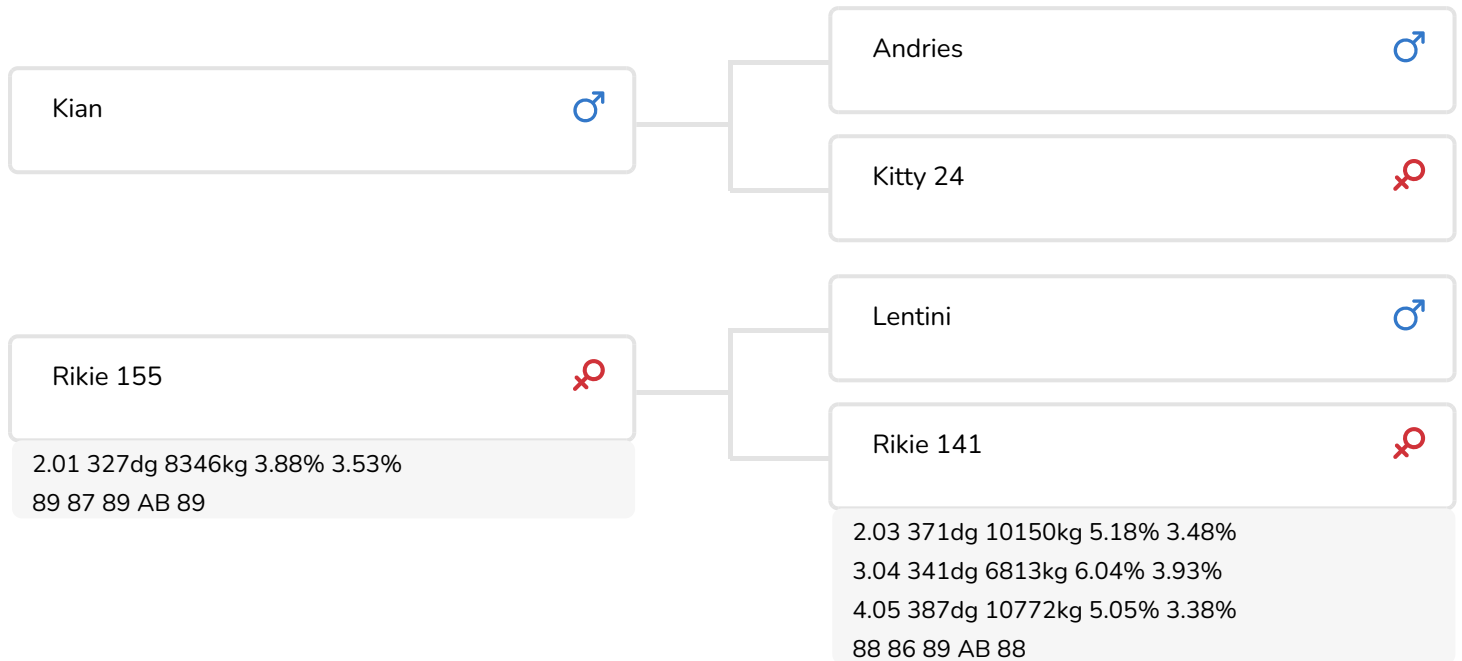

- + Rood, donkerrood en prachtig productief!
- + Pinkenstier
- + 5 generaties AB of EX
- + TOP allround exterieur
- + Voor zwart en rood
- + KIAN, maar dan beter!!

De Vlottenburg Joze 214 (v. Abel)
Eig.: Mts. Gieling-Heijltjes, Babberich

STIERINFO

Naam	De Vlottenburg Abel	Geboortedatum	2003-09-22
Levensnummer	NL 364343959	Draagtijd	279
Stiercode	36576	Kappa caseïne	AB
aAa code	165324	Beta caseïne	A1/A1
Kleur	RB	Koe familie	Rikie
Bloedvoering	100% HF	Kleur rietje	Rood

Betsie 53 (v. Abel)
(foto als 2de kalfs)
Eig.: Mts. P.J. en F. van der Aa, Beek en Donk

Grashoek Dora 500 (v. Abel)
Eig.: Melkveebedrijf Engelen v.o.f., Grashoek

FOKWAARDE INDEXEN

NVI	INET	Levensduur
-227	-207	-118