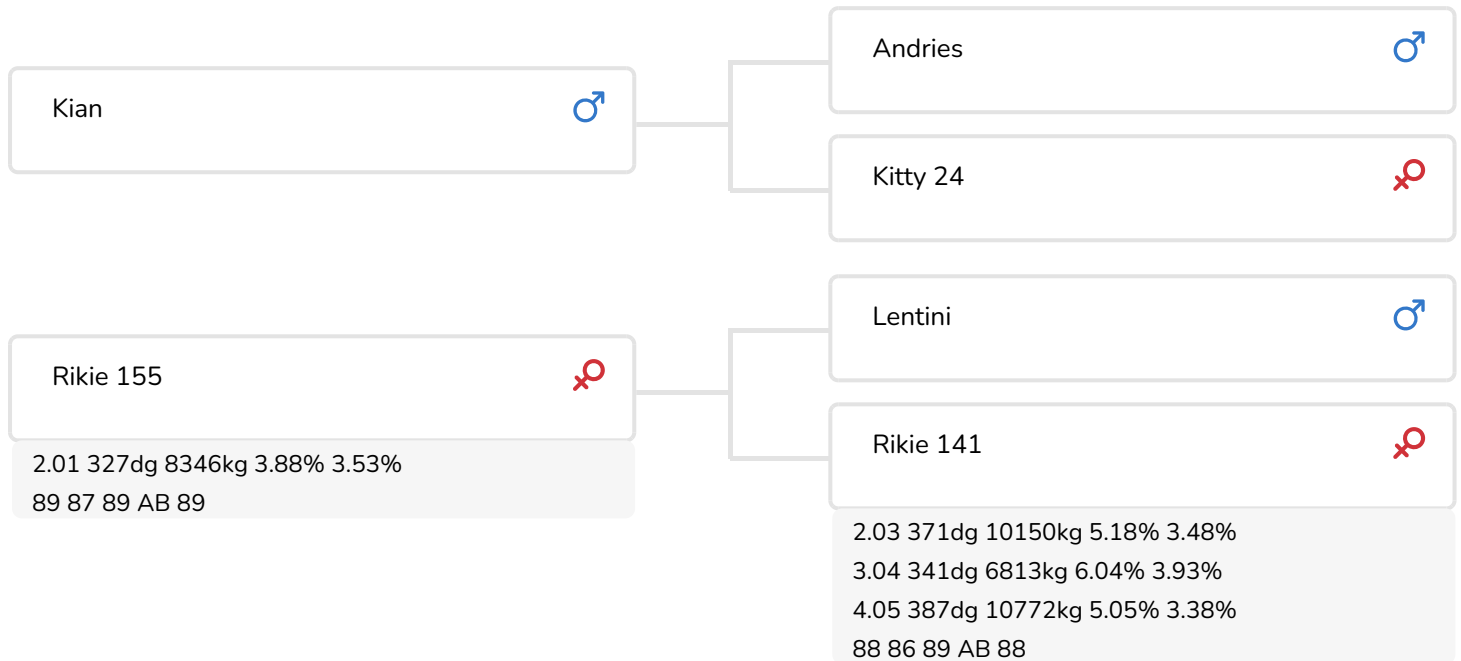

- + Rood, donkerrood en prachtig productief!
- + Pinkenstier
- + 5 generaties AB of EX
- + TOP allround exterieur
- + Voor zwart en rood
- + KIAN, maar dan beter!!

De Vlottenburg Joze 214 (v. Abel)
Eig.: Mts. Gieling-Heijltjes, Babberich

STIERINFO

Naam	De Vlottenburg Abel	Geboortedatum	2003-09-22
Levensnummer	NL 364343959	Draagtijd	279
Stiercode	36576	Kappa caseïne	AB
aAa code	165324	Beta caseïne	A1/A1
Kleur	RB	Koe familie	Rikie
Bloedvoering	100% HF	Kleur rietje	Rood

Betsie 53 (v. Abel)
(foto als 2de kalfs)
Eig.: Mts. P.J. en F. van der Aa, Beek en Donk

Grashoek Dora 500 (v. Abel)
Eig.: Melkveebedrijf Engelen v.o.f., Grashoek

FOKWAARDE INDEXEN

NVI	INET	Levensduur
-295	-317	-289