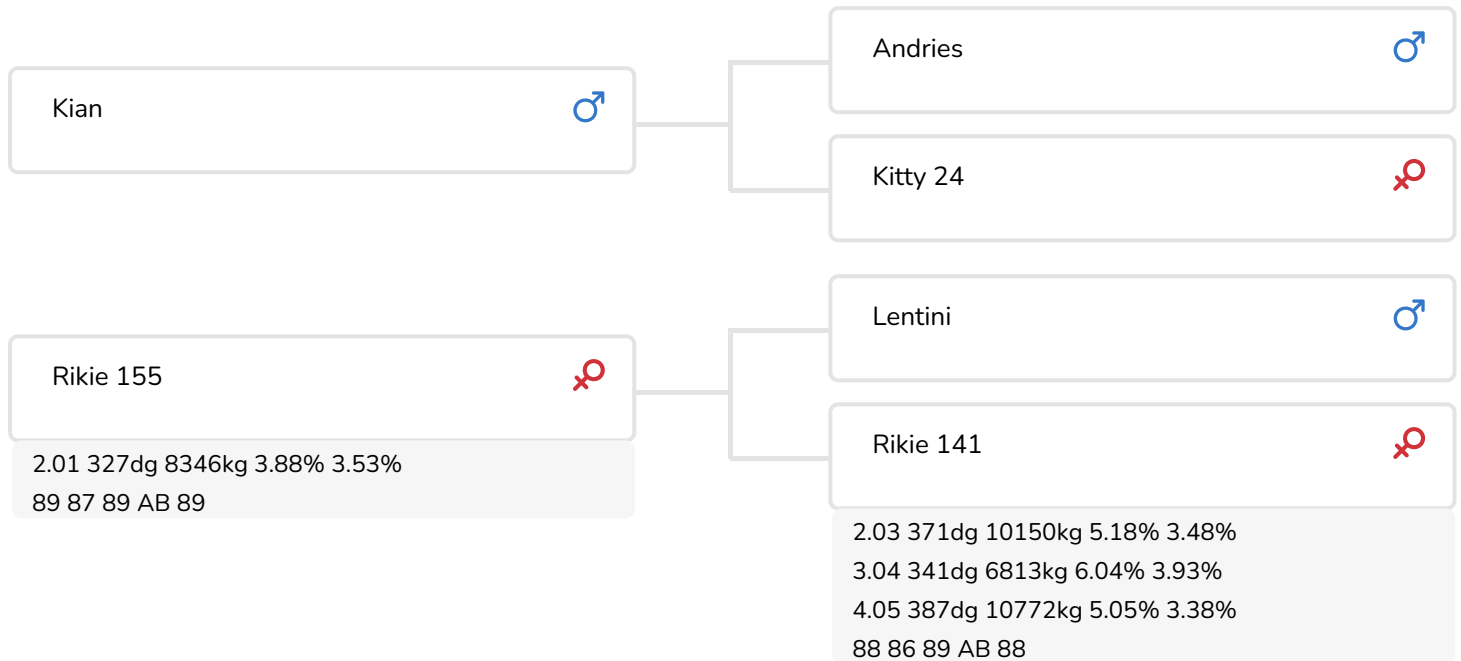

- + Rood, donkerrood en prachtig productief!
- + Pinkenstier
- + 5 generaties AB of EX
- + TOP allround exterieur
- + Voor zwart en rood
- + KIAN, maar dan beter!!

De Vlottenburg Joze 214 (v. Abel)
Eig.: Mts. Gieling-Heijltjes, Babberich

STIERINFO

Naam	De Vlottenburg Abel	Geboortedatum	2003-09-22
Levensnummer	NL 364343959	Draagtijd	279
Stiercode	36576	Kappa caseïne	AB
aAa code	165324	Beta caseïne	A1/A1
Kleur	RB	Koe familie	Rikie
Bloedvoering	100% HF	Kleur rietje	Rood

Betsie 53 (v. Abel)
(foto als 2de kalfs)
Eig.: Mts. P.J. en F. van der Aa, Beek en Donk

Grashoek Dora 500 (v. Abel)
Eig.: Melkveebedrijf Engelen v.o.f., Grashoek

FOKWAARDE INDEXEN

NVI	INET	Levensduur
-248	-247	-153