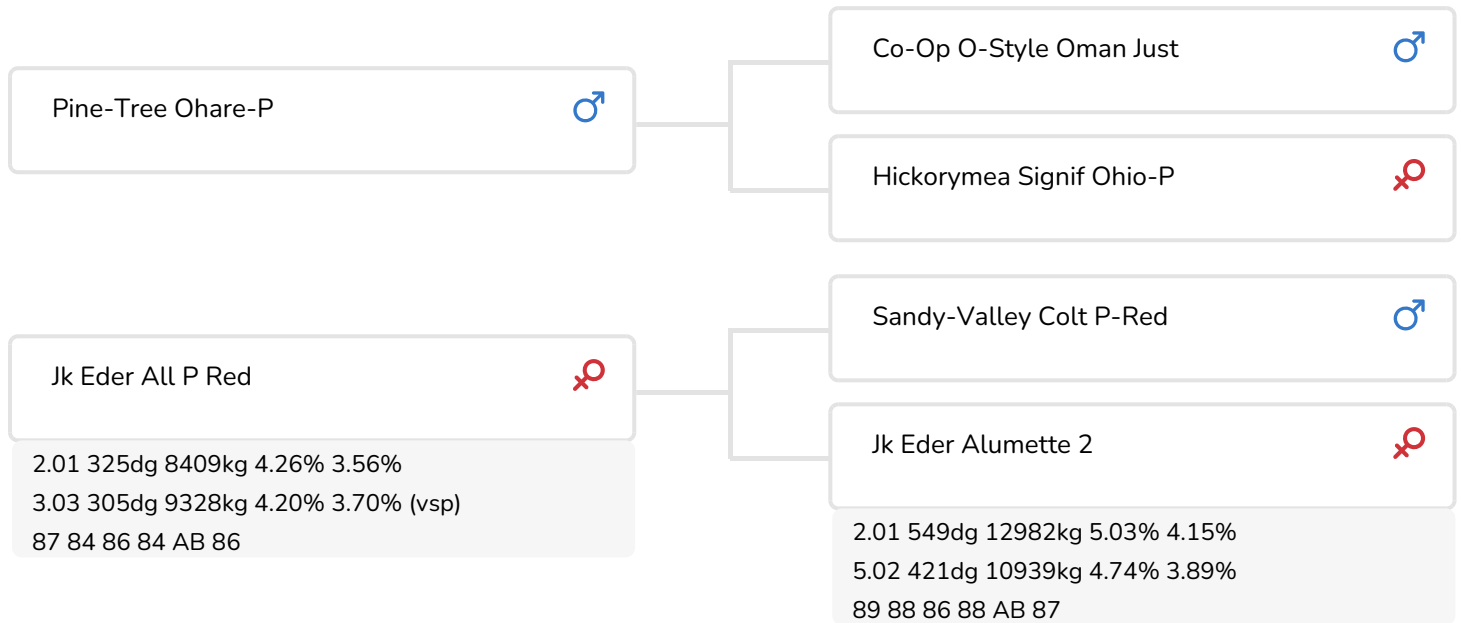

Alger Meekma

Fokker: Dhr. B. Vink, Woudrichem

- + Homozygoot hoornloos
- + Goede vruchtbaarheid
- + Persistente dochters
- + Super uiers
- + Roodfactor

Sonja 102 (v. All Star rf (PP))  
Eig.: Klein Wassink J.B. en Alefs I.M.H., Ruurlo

## STIERINFO

Naam	DG All Star PP	Geboortedatum	2014-06-20
Levensnummer	NL 920078770	Draagtijd	276
Stiercode	36998	Kappa caseïne	AB
aAa code	234	Beta caseïne	A1/A2
Kleur	ZB	Koe familie	Alumette
Bloedvoering	100% HF	Kleur rietje	Mintgroen

## KENMERKEN STIER

Geboortegemak		98
Lvh. Geboorte		100
Vleesindex		97