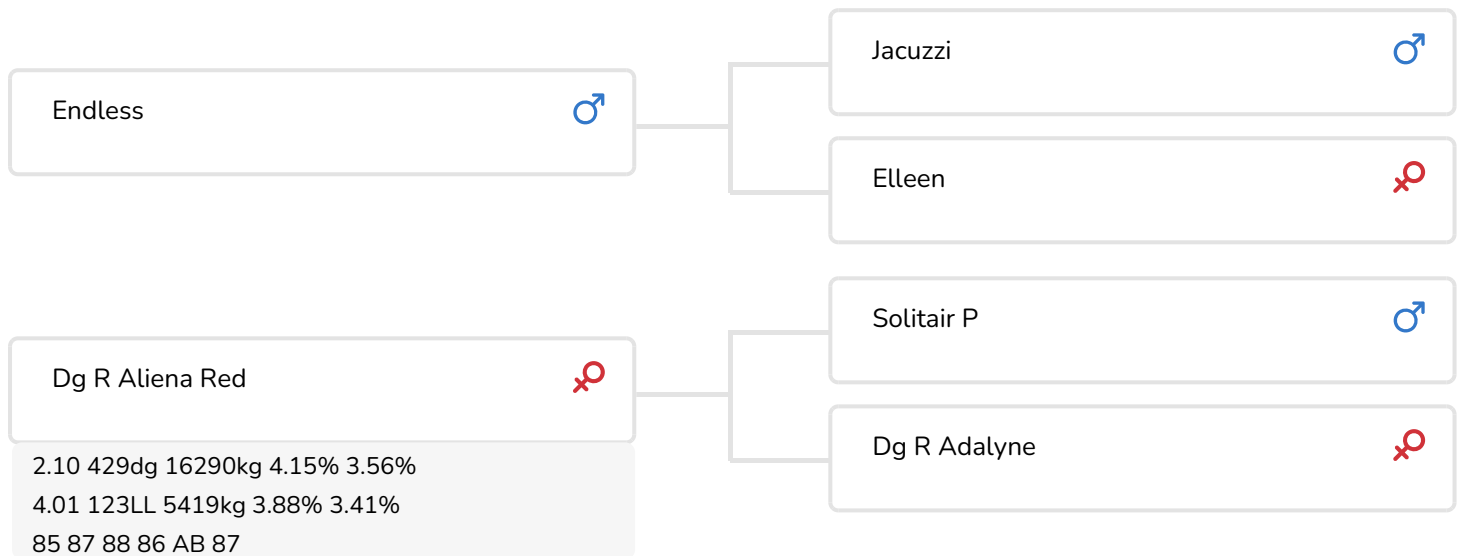

- + Uit de koefamilie van Aladdin en Alphaman
- + Indrukwekkende productie- index; veel melk in combinatie met hoge gehalten
- + Goed exterieur
- + Beste benen met zeer goed gebruik
- + Super celgetal en uiergezondheid
- + Pinkenstier

DG Antheum Red

STIERINFO

Naam	DG Antheum Red	Geboortedatum	2022-05-14
Levensnummer	DE 1306661472	Kappa caseïne	BE
Stiercode	784972	Beta caseïne	A1/A2
PFW code	C	Koe familie	Aiko / Altitude
aAa code	243165	Kleur rietje	Onbekend
Kleur	RB		
Bloedvoering	100 % HF		

DG R Adalyn Red (v. Endco Argo)
Grootmoeder van Antheum Red

DG R Aliena Red (v. Solitair P)

FOKWAARDE INDEXEN

NVI	INET	Levensduur
220	513	297

PRODUCTIEVERERVING

% Betr					
85					
Kg melk	% vet	% eiwit	Kg vet	Kg eiwit	Inet
1518	0.17	0.05	85	60	513