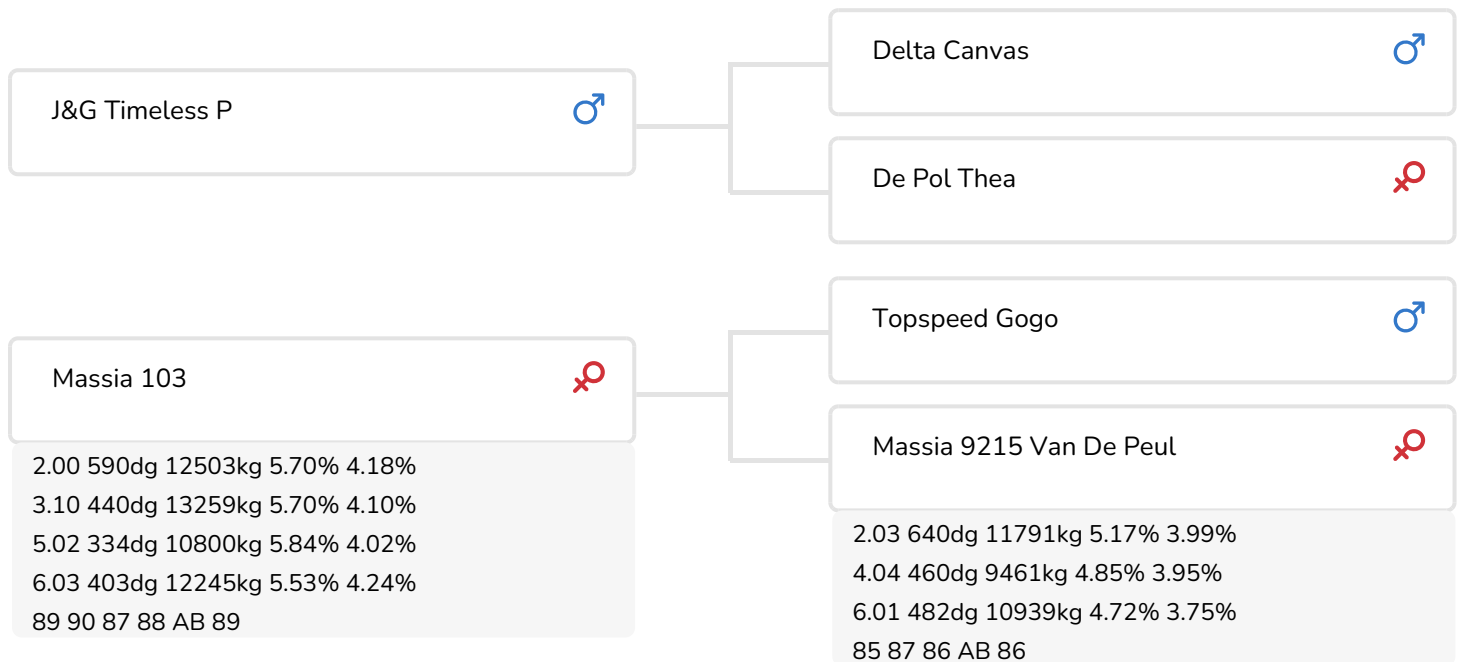

*Alger Meekma*

Grashoek Thrinicia 2 PP (AB 87) (v. Red Devil)  
Eig.: Melkveebedrijf Grashoek b.v., Grashoek (NL)

## STIERINFO

Naam	D'n Driehoek Red Devil P	Geboortedatum	2015-05-12
Levensnummer	NL 749807739	Draagtijd	275
Stiercode	361039	Kappa caseïne	AA
PFW code	C	Beta caseïne	A2/A2
aAa code	243651	Koe familie	Massia
Kleur	RB	Kleur rietje	Groen
Bloedvoering	100% HF		