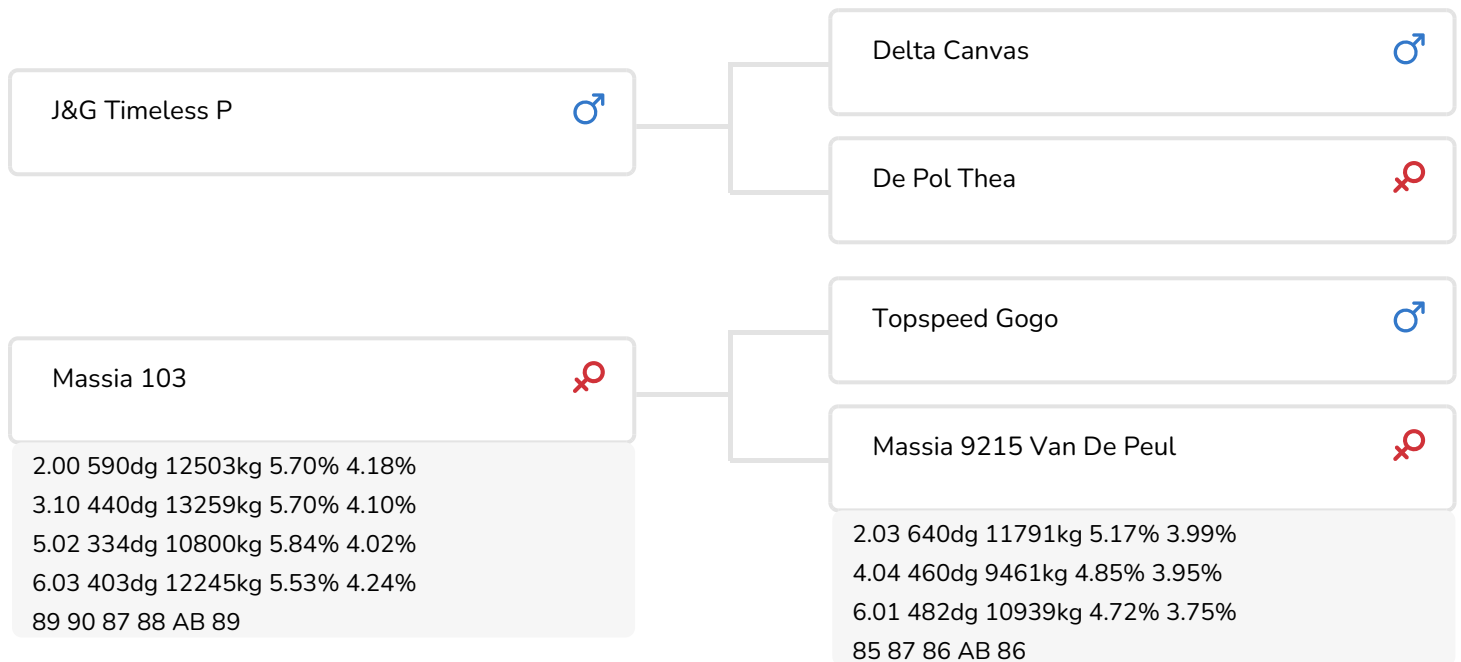

Alger Meekma

Fokker: Dhr. Oomen, Gilze

- + Hoornloos met outcross bloedvoering
- + Veel melk
- + Positieve melksnelheid met gezonde uiers
- + Zeer goede klauwgezondheid
- + Jeugdige vaarzen met beste kruizen
- + A2/A2

Alger Meekma

Grashoek Thrinicia 2 PP (AB 87) (v. Red Devil)
Eig.: Melkveebedrijf Grashoek b.v., Grashoek (NL)

STIERINFO

Naam	D'n Driehoek Red Devil P	Geboortedatum	2015-05-12
Levensnummer	NL 749807739	Draagtijd	275
Stiercode	361039	Kappa caseïne	AA
PFW code	C	Beta caseïne	A2/A2
aAa code	243651	Koe familie	Massia
Kleur	RB	Kleur rietje	Groen
Bloedvoering	100% HF		

Els Korsten

FOKWAARDE INDEXEN

NVI	INET	Levensduur
127	154	463

PRODUCTIEVERERVING

% Betr	DCHT	BEDR			
99	738	273			
Kg melk	% vet	% eiwit	Kg vet	Kg eiwit	Inet
1148	-0.28	-0.23	24	19	154

KENMERKEN STIER

Geboortegemak		100
Lvh. Geboorte	█	102
Vleesindex	█	101

DOCHTERS

Vruchtbaarheid	█	101
NR	█	105
Tussenkalf tijd	█	96
Afkalfgemak	█	98
Lvh. Afkalven		100
Persistentie		100
Laatrijphheid	█	109
Uiergezondheid	█	103
Celgetal	█	102
Melksnelheid	█	103
Robotefficiëntie	█	102
Robotinterval	█	102
Robotgewennig	█	94
Klauwgezondheid	█	105
Karakter	█	97
Lichaamsgewicht	█	98