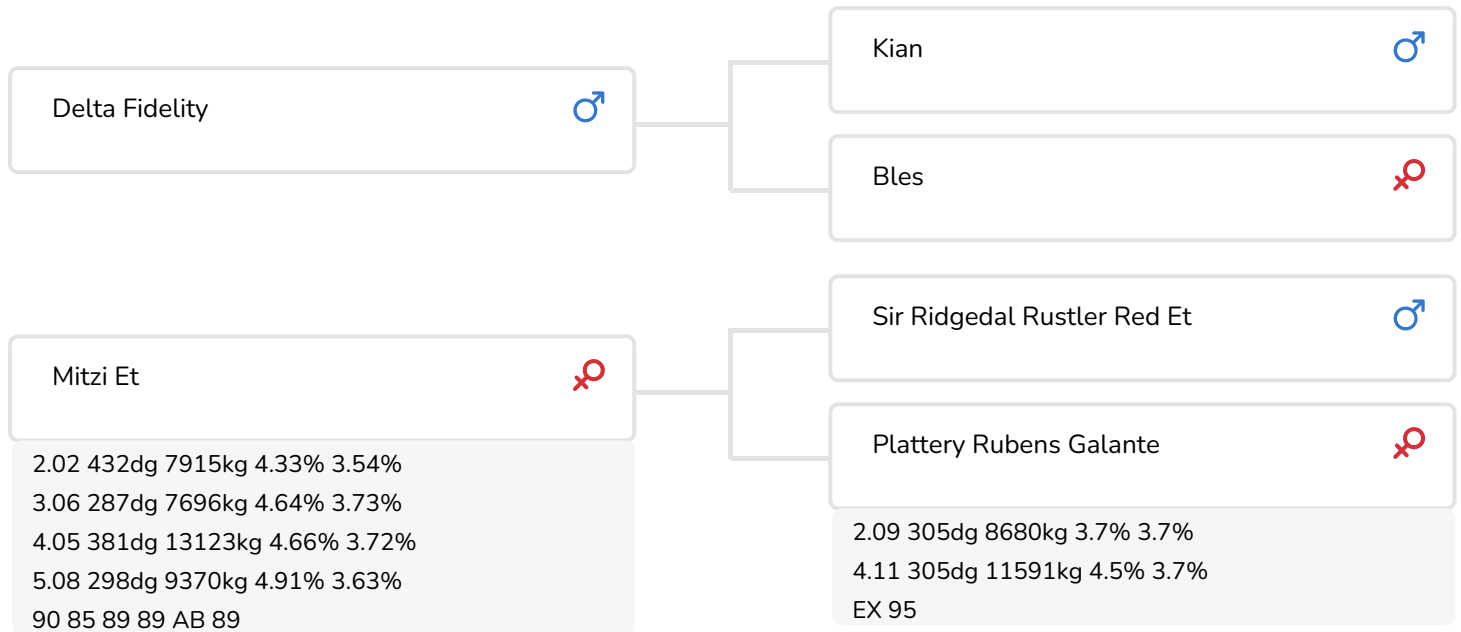

- + Sterke vaarzen
- + Veel balans
- + Super uiers
- + Dikke melk

Dol's Dinie 116 (v. Galant)  
Eig.: Melkveebedrijf Eggerink, Wierden

## STIERINFO

Naam	Dol's Galant	Geboortedatum	2011-12-30
Levensnummer	NL 940944136	Draagtijd	282
Stiercode	36903	Kappa caseïne	AB
aAa code	513	Beta caseïne	A1/A1
Kleur	RB	Koe familie	Galante
Bloedvoering	100% HF	Kleur rietje	Beige