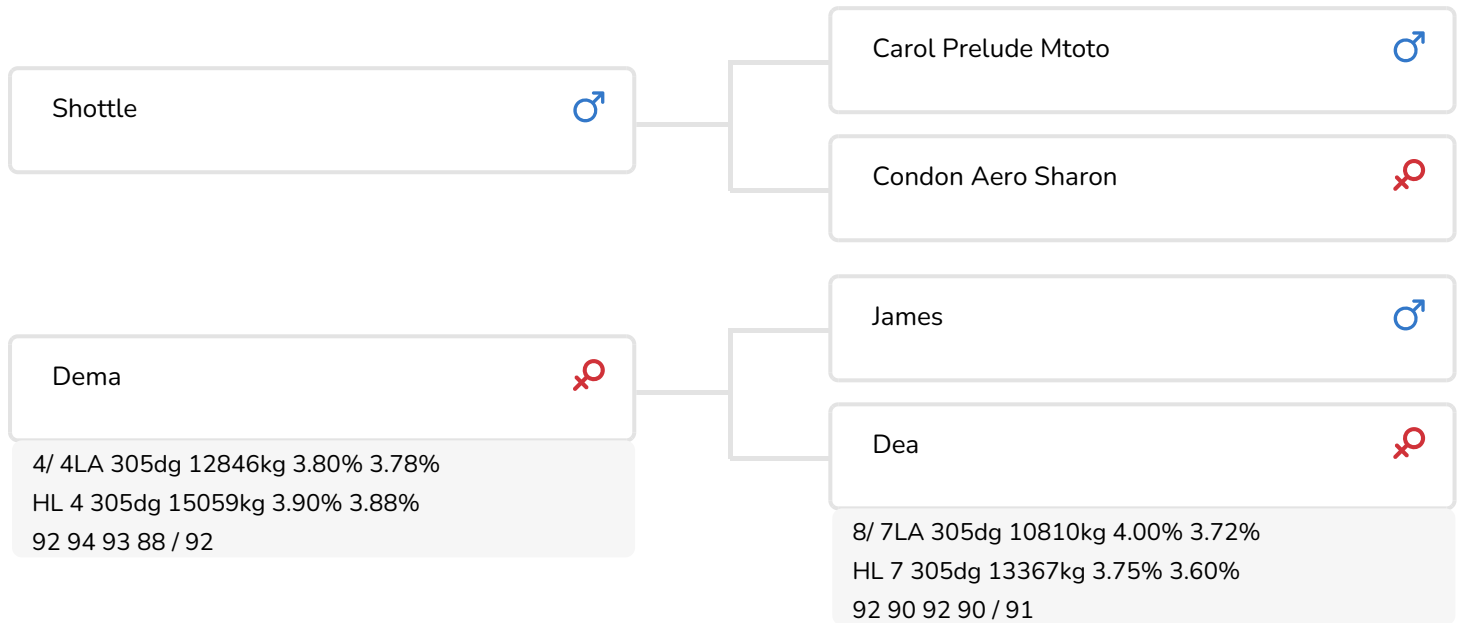

*Alger Meekma*

Demá (EX 92)  
(moeder van Dropshot)

## STIERINFO

Naam	Dropshot	Geboortedatum	2007-06-26
Levensnummer	DE 0351567817	Kappa caseïne	AA
Stiercode		Beta caseïne	A2/A2
aAa code	234	Koe familie	Dea
Kleur	ZB	Kleur rietje	Rose
Bloedvoering	100% HF		

Top exterieur, eiwit en een bewezen, succesvolle vader- en moederlijn; het alles in één pakket van de stier Dropshot (Shottle x James x Tonic). In combinatie met de internationaal getinte afstamming (met stieren uit Groot Brittannië, Canada en de U.S.A. en de imponerende (Jardin)-koefamilie uit Duitsland) beschikt Dropshot over zeer kansrijke papieren en zal hij over belangstelling niet te klagen hebben.

Het eiwitgehalte is juist één van de kenmerken waarin de moederlijn van Dropshot uitblinkt (3 generaties met gemiddeld meer dan 3.70% eiwit). Daarnaast hebben de koeien uit deze lijn, stuk voor stuk, een zeer nauwe vet-eiwitverhouding en best exterieur. Zowel moeder Dema als grootmoeder Dea (inmiddels al ruim 12 jaar oud) hebben diverse kampioentitels op hun naam staan. Moeder Dema kwam zelfs voor Duitsland uit op de Europese show in Oldenburg. Niet minder imposant zijn de fokkerij-resultaten van deze koeien, zowel in de mannelijke als de vrouwelijke lijn....