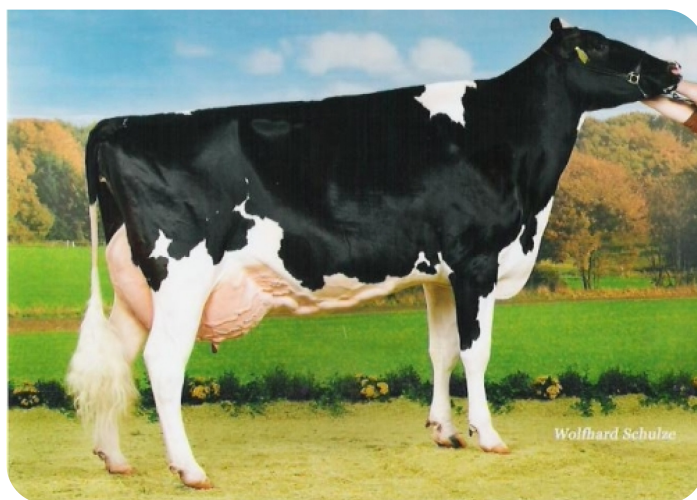

Alger Meekma

Dema (EX 92)
(moeder van Dropshot)

STIERINFO

Naam	Dropshot	Geboortedatum	2007-06-26
Levensnummer	DE 0351567817	Kappa caseïne	AA
Stiercode		Beta caseïne	A2/A2
aAa code	234	Koe familie	Dea
Kleur	ZB	Kleur rietje	Rose
Bloedvoering	100% HF		

Top exterieur, eiwit en een bewezen, succesvolle vader- en moederlijn; het alles in één pakket van de stier Dropshot (Shottle x James x Tonic). In combinatie met de internationaal getinte afstamming (met stieren uit Groot Brittannië, Canada en de U.S.A. en de imponerende (Jardin)-koefamilie uit Duitsland) beschikt Dropshot over zeer kansrijke papieren en zal hij over belangstelling niet te klagen hebben.

Belangstelling geniet Shottle, de vader van Dropshot, zeker ook. Deze Mtoto-zoon is, waar ook ter wereld, immens populair. Hij beschikt dan ook over een wat andere afstamming en een zeer goed verervingspatroon. Zo is zijn exterieurvererving foutloos en vererft hij veel melk. Zijn enige aandachtspunt is het eiwitgehalte.

Het eiwitgehalte is juist één van de kenmerken waarin de moederlijn van Dropshot uitblinkt (3 generaties met gemiddeld meer dan 3.70% eiwit). Daarnaast hebben de koeien uit deze lijn, stuk voor stuk, een zeer nauwe vet-eiwitverhouding en best exterieur. Zowel moeder Dema als grootmoeder Dea (inmiddels al ruim 12 jaar oud) hebben diverse kampioentitels op hun naam staan. Moeder Dema kwam zelfs voor Duitsland uit op de Europese show in Oldenburg. Niet minder imposant zijn de fokkerij-resultaten van deze koeien, zowel in de mannelijke als de vrouwelijke lijn....