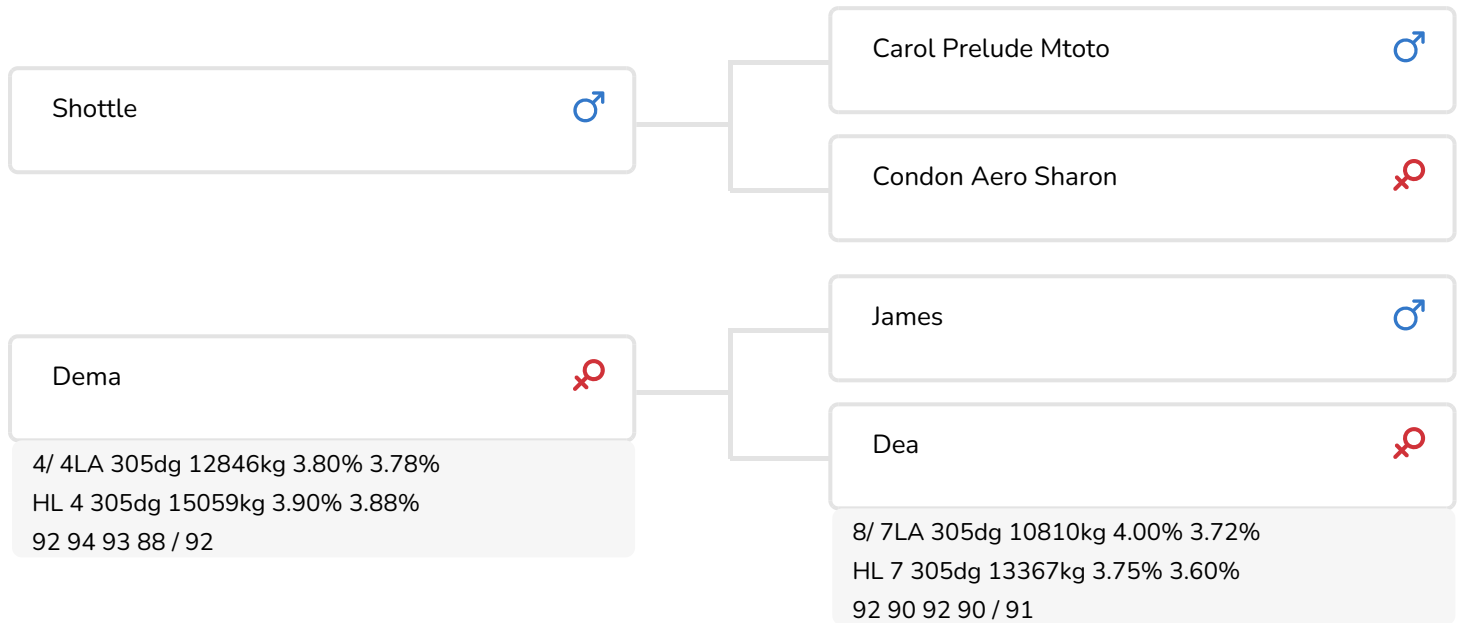

Alger Meekma

Dema (EX 92)
(moeder van Dropshot)

STIERINFO

Naam	Dropshot	Geboortedatum	2007-06-26
Levensnummer	DE 0351567817	Kappa caseïne	AA
Stiercode		Beta caseïne	A2/A2
aAa code	234	Koe familie	Dea
Kleur	ZB	Kleur rietje	Rose
Bloedvoering	100% HF		

Top exterieur, eiwit en een bewezen, succesvolle vader- en moederlijn; het alles in één pakket van de stier Dropshot (Shottle x James x Tonic). In combinatie met de internationaal getinte afstamming (met stieren uit Groot Brittannië, Canada en de U.S.A. en de imponerende (Jardin)-koefamilie uit Duitsland) beschikt Dropshot over zeer kansrijke papieren en zal hij over belangstelling niet te klagen hebben.

Belangstelling geniet Shottle, de vader van Dropshot, zeker ook. Deze Mtoto-zoon is, waar ook ter wereld, immens populair. Hij beschikt dan ook over een wat andere afstamming en een zeer goed verervingspatroon. Zo is zijn exterieurvererving foutloos en vererft hij veel melk. Zijn enige aandachtspunt is het eiwitgehalte.

Het eiwitgehalte is juist één van de kenmerken waarin de moederlijn van Dropshot uitblinkt (3 generaties met gemiddeld meer dan 3.70% eiwit). Daarnaast hebben de koeien uit deze lijn, stuk voor stuk, een zeer nauwe vet-eiwitverhouding en best exterieur. Zowel moeder Dema als grootmoeder Dea (inmiddels al ruim 12 jaar oud) hebben diverse kampioentitels op hun naam staan. Moeder Dema kwam zelfs voor Duitsland uit op de Europese show in Oldenburg. Niet minder imposant zijn de fokkerij-resultaten van deze koeien, zowel in de mannelijke als de vrouwelijke lijn....