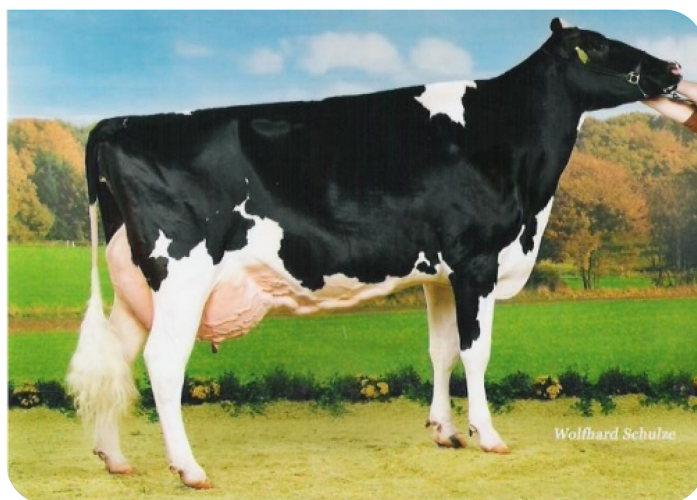

*Alger Meekma*

Demá (EX 92)  
(moeder van Dropshot)

## STIERINFO

Naam	Dropshot	Geboortedatum	2007-06-26
Levensnummer	DE 0351567817	Kappa caseïne	AA
Stiercode		Beta caseïne	A2/A2
aAa code	234	Koe familie	Dea
Kleur	ZB	Kleur rietje	Rose
Bloedvoering	100% HF		

Top exterieur, eiwit en een bewezen, succesvolle vader- en moederlijn; het alles in één pakket van de stier Dropshot (Shottle x James x Tonic). In combinatie met de internationaal getinte afstamming (met stieren uit Groot Brittannië, Canada en de U.S.A. en de imponerende (Jardin)-koefamilie uit Duitsland) beschikt Dropshot over zeer kansrijke papieren en zal hij over belangstelling niet te klagen hebben.

Het eiwitgehalte is juist één van de kenmerken waarin de moederlijn van Dropshot uitblinkt (3 generaties met gemiddeld meer dan 3.70% eiwit). Daarnaast hebben de koeien uit deze lijn, stuk voor stuk, een zeer nauwe vet-eiwitverhouding en best exterieur. Zowel moeder Dema als grootmoeder Dea (inmiddels al ruim 12 jaar oud) hebben diverse kampioentitels op hun naam staan. Moeder Dema kwam zelfs voor Duitsland uit op de Europese show in Oldenburg. Niet minder imposant zijn de fokkerij-resultaten van deze koeien, zowel in de mannelijke als de vrouwelijke lijn....