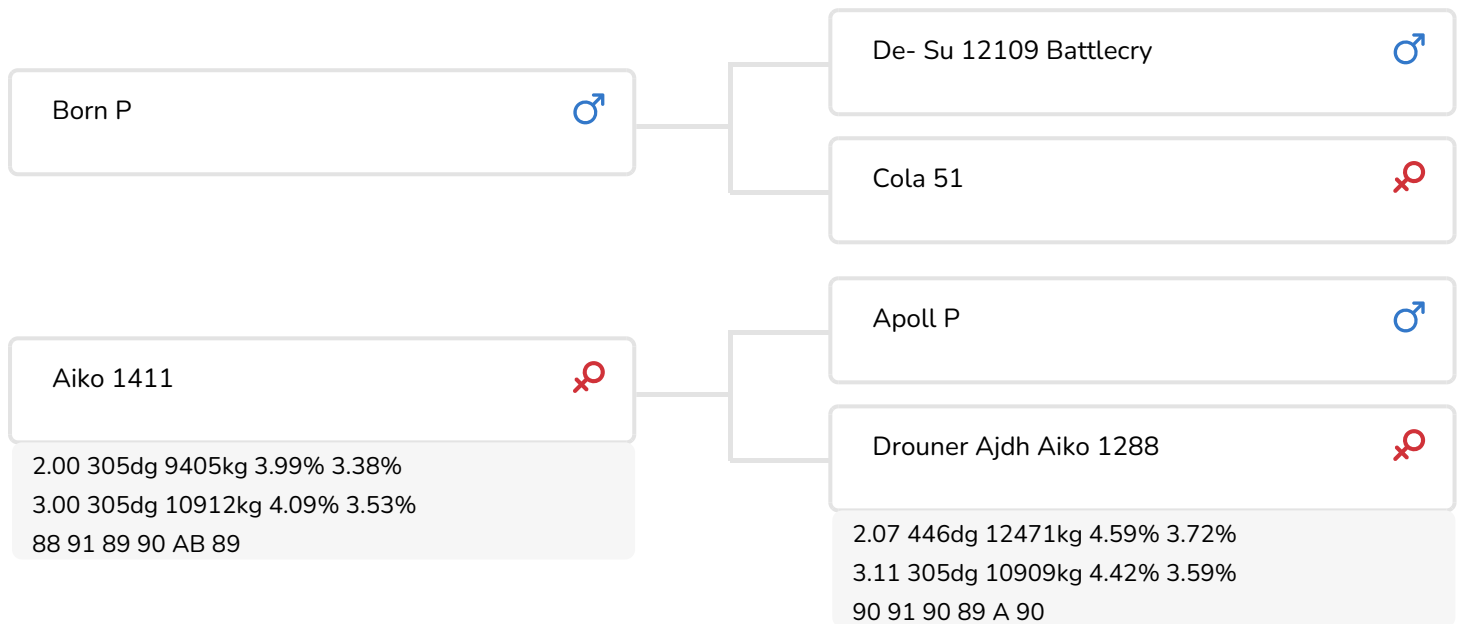

Alger Meekma

Fokker: Mts. H. en C. Albring, Drouwenermond

- + Uit de Altitude/Aiko-lijn
- + Veel melk
- + Zeer goed exterieur
- + Heterozygoot hoornloos
- + Beta-caseïne A2A2

Alger Meekma

Grashoek Rita 117 P (B+ 84) (v. Aras)
Eig.: Fok- en melkveebedrijf K.I. SAMEN, Grashoek

STIERINFO

Naam	Drouner Aras P	Geboortedatum	2018-05-31
Levensnummer	NL 574040998	Draagtijd	267
Stiercode	361159	Kappa caseïne	AA
PFW code	C	Beta caseïne	A2/A2
aAa code	324156	Koe familie	Aiko
Kleur	RB	Kleur rietje	Rood
Bloedvoering	100% HF		

NVI	INET	Levensduur
1	281	245

PRODUCTIEVERERVING

% Betr	DCHT	BEDR			
96	151	75			
Kg melk	% vet	% eiwit	Kg vet	Kg eiwit	Inet
1491	-0.26	-0.19	42	36	281

KENMERKEN STIER

Geboortegemak		92
Lvh. Geboorte		93
Vleesindex		99