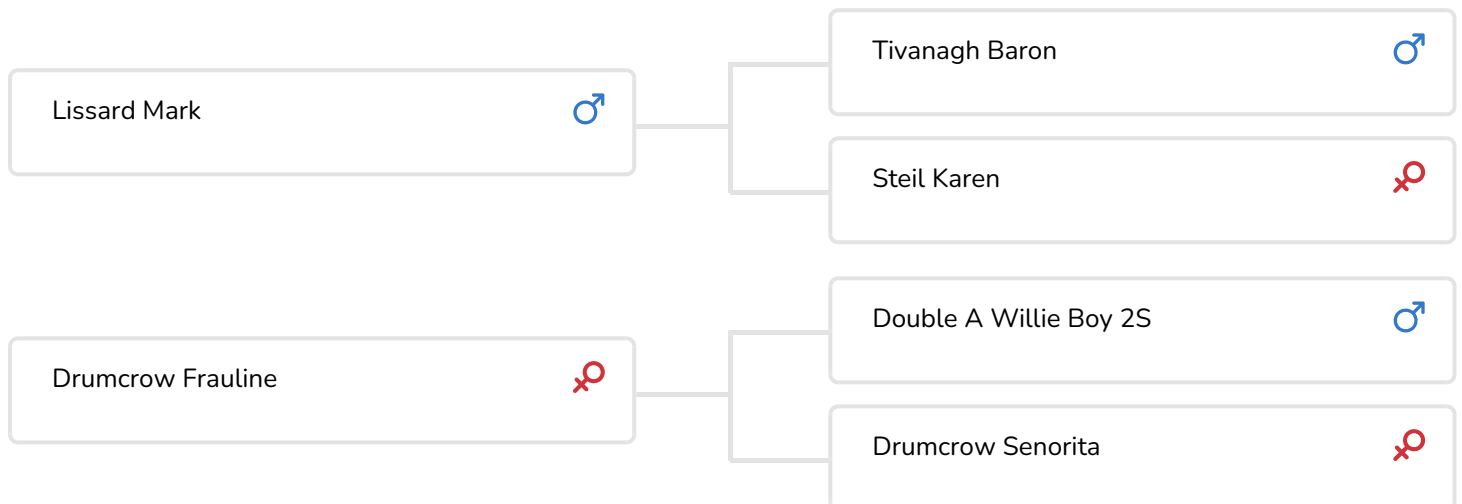

STIERINFO

Naam	Drumcrow Power Drive B149
Levensnummer	NL 970162890
Stiercode	
Kleur	EZ
Bloedvoering	100% AA
Geboortedatum	2002-06-02
Draagtijd stier	
Draagtijd kalveren	
Geboortegemak	
Kleur rietje	Oranje

Power Drive is een zoon van Lissard Mark uit een Double A Willie Boy 2S dochter. Power Drive weet veel kwaliteiten van het Aberdeen Angus ras te combineren.

Power Drive beschikt over zeer goed beenwerk en zijn nakomelingen laten een zeer goede bespiering zien met een schitterende achterhand.