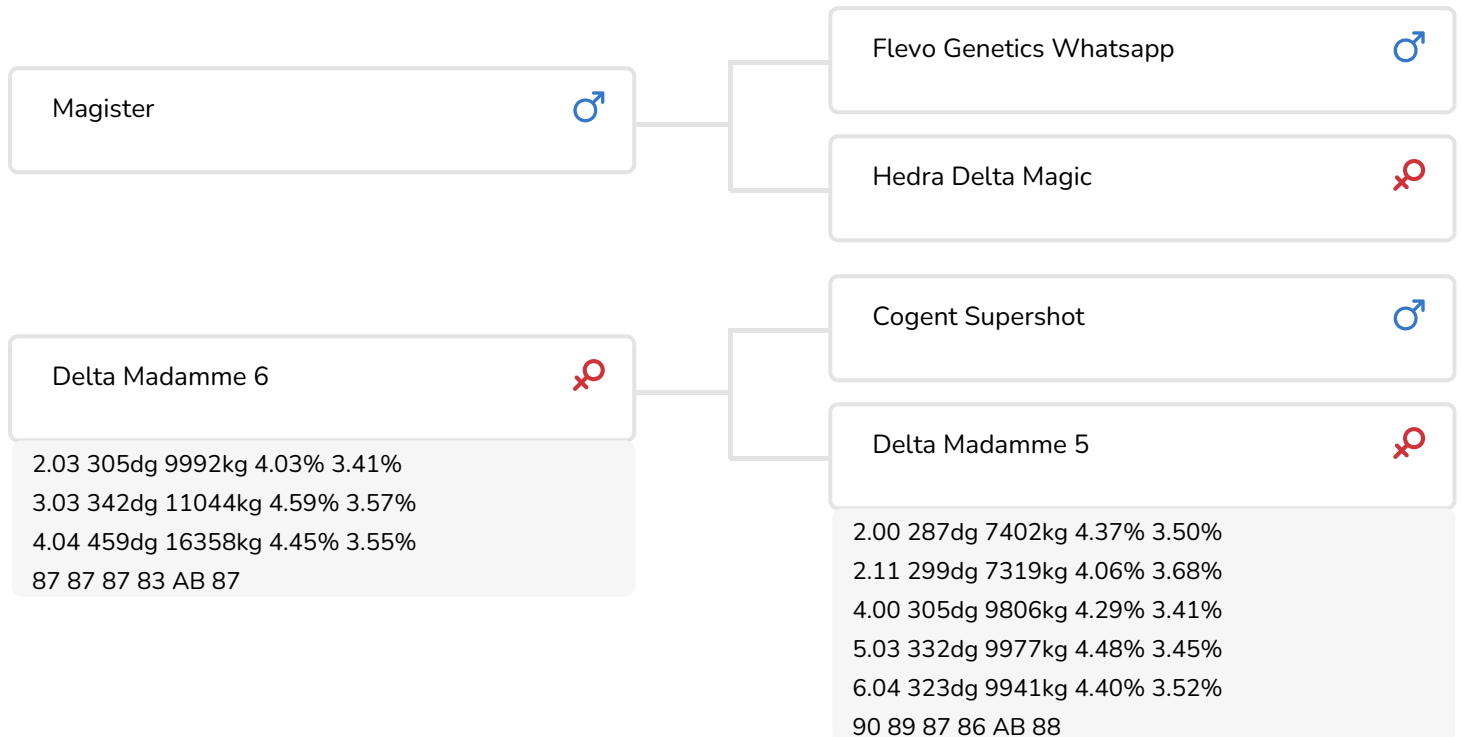

Alger Meekma

Fokker: Dhr. D. Verstappen, Sterksel

- + Indrukwekkende productie- index, veel kg vet en eiwit!
- + Beste uiers
- + Krommere beenstand (zij)
- + Pinkenstier
- + A2/A2 en BB
- + aAa 516

Alger Meekma

Grashoek Lamberthie 37 (v. Magician RF)  
Eig.: Fok- en melkveebedrijf K.I. Samen B.V., Grashoek

## STIERINFO

Naam	DV Magician RF	Geboortedatum	2019-12-04
Levensnummer	NL 593373868	Draagtijd	281
Stiercode	361219	Kappa caseïne	BB
aAa code	516423	Beta caseïne	A2/A2
Kleur	ZB	Koe familie	Massia
Bloedvoering	100% HF	Kleur rietje	Geel