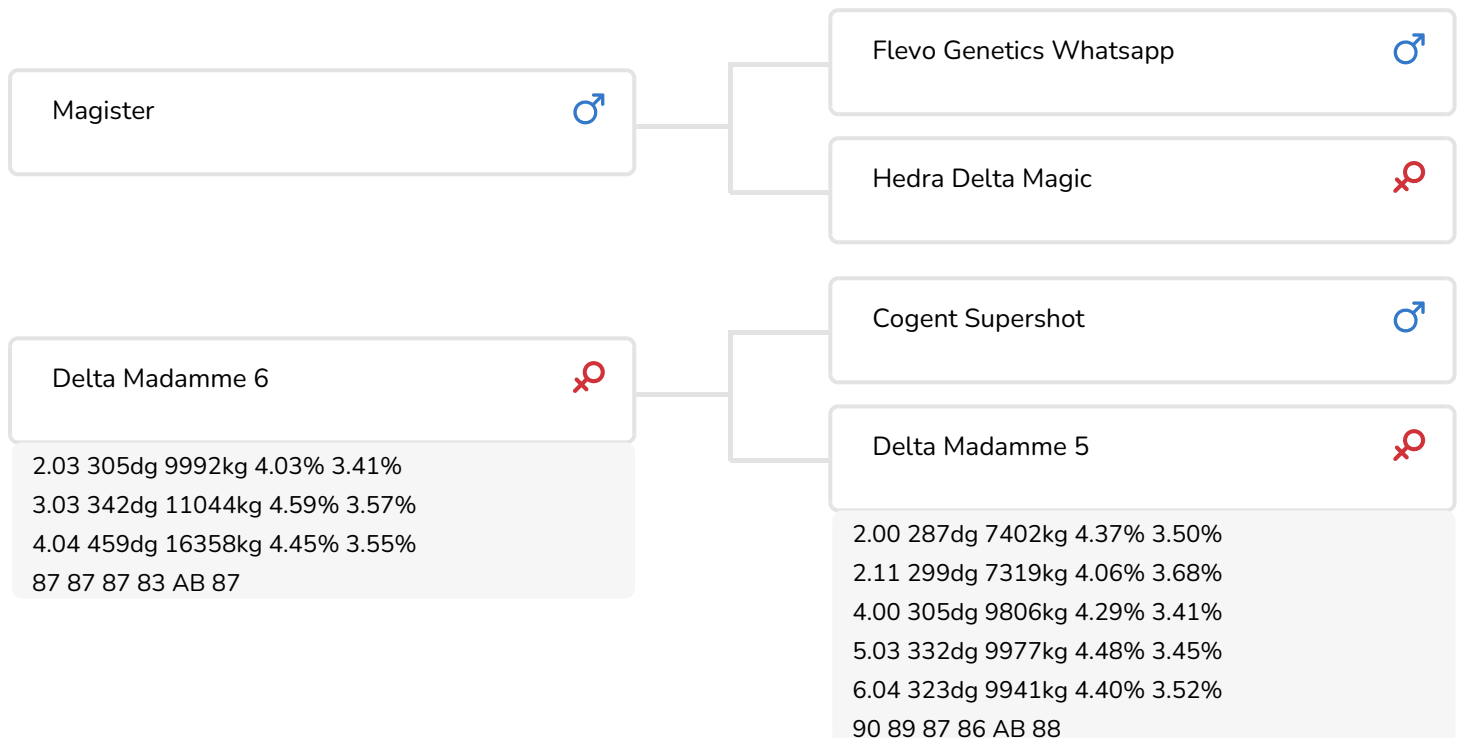

Alger Meekma

Fokker: Dhr. D. Verstappen, Sterksel

- + Veel melk met behoud van conditie
- + Ideale kruizen
- + Alternatieve bloedvoering binnen aAa 516
- + Pinkenstier
- + A2A2 en BB

Alger Meekma

Grashoek Lamberthie 37 (v. Magician RF)  
Eig.: Fok- en melkveebedrijf K.I. Samen B.V., Grashoek

## STIERINFO

Naam	DV Magician RF	Geboortedatum	2019-12-04
Levensnummer	NL 593373868	Draagtijd	281
Stiercode	361219	Kappa caseïne	BB
PFW code	A	Beta caseïne	A2/A2
aAa code	516423	Koe familie	Massia
Kleur	ZB	Kleur rietje	Geel
Bloedvoering	100% HF		

DV Magician rf (Magister x Supershot x Cycloon) is een stier met een breed assortiment aan veel gevraagde kenmerken. Eén daarvan, zijn aAa-code van 516, geeft aan dat de stier de nodige ronde kenmerken bezit. Magician rf bezit verder de roodfactor, de gunstige eiwitvarianten A2A2 en BB. In zijn afstamming treffen we de bekende Massia-stam aan moederskant en tekent eiwitvererver Magister voor het vaderschap. In de jongste 3 generaties van zijn pedigree heeft Magician rf stieren die allen zeer goede scores noteren voor uiergezondheid, vruchtbaarheid en duurzaamheid.