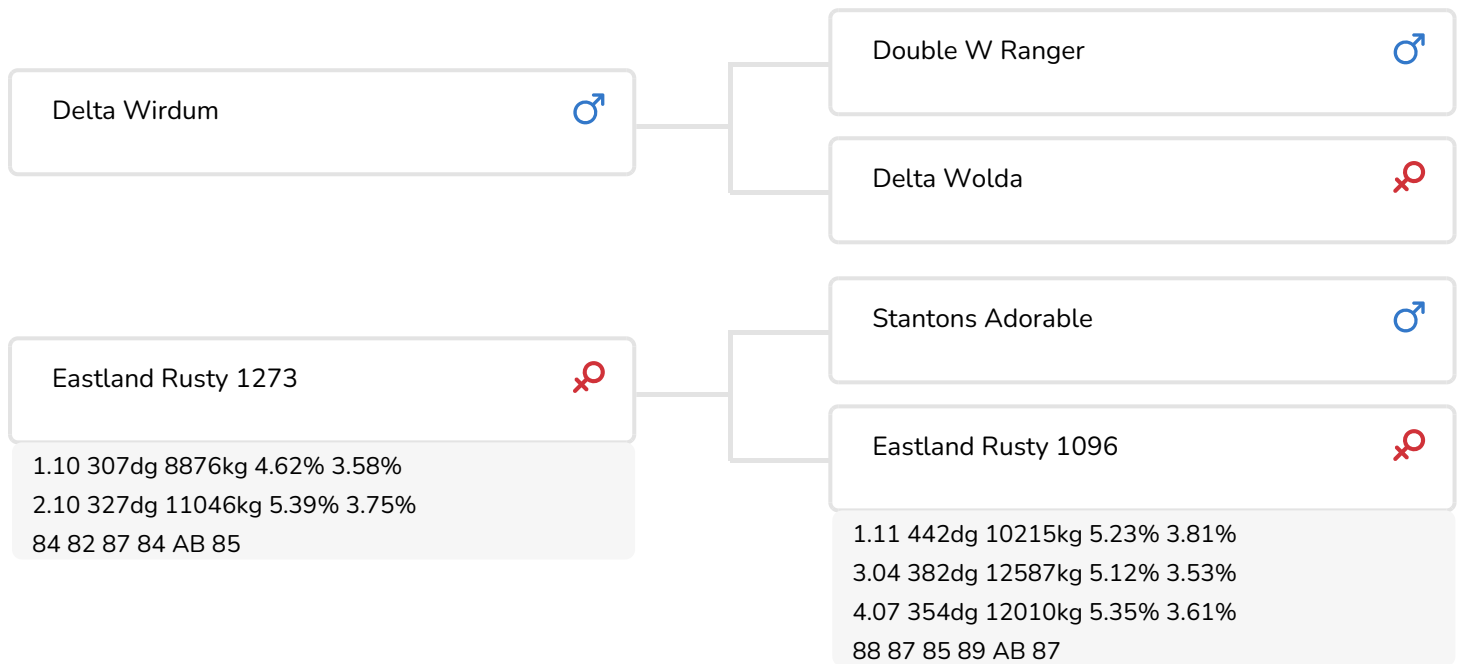

Alger Meekma

Fokker: Melkveebedrijf van Oosterink, Angeren

- + Uit de wereldwijd bekende familie Lead Mae (EX 95)
- + Fraaie productie- index, melk met positieve gehalten
- + Positieve dochtervruchtbaarheid en uiergezondheid
- + Goede benen, o.a. krommere beenstand zij
- + Robotgeschikt

Alger Meekma

Selestine 4 (v. Wishlist)
Eig.: Mts. J.B. en D.W.E. Klein Wassink en I.M.H. Alefs,
Ruurlo

STIERINFO

Naam	Eastland Wishlist	Geboortedatum	2020-09-04
Levensnummer	NL 719694909	Draagtijd	279
Stiercode	361246	Kappa caseïne	AB
PFW code	C	Beta caseïne	A2/A2
aAa code	423561	Koe familie	Rusty/Lead Mae
Kleur	ZB	Kleur rietje	Turquoise *
Bloedvoering	100% HF		

Brenda 124 (v. Wishlist)
Eig.: Mts. J.B. en D.W.E. Klein Wassink en I.M.H. Alefs,
Ruurlo

Eastland Rusty 1269 (VG 89)
(volle zus van de moeder van Wishlist)

FOKWAARDE INDEXEN

NVI	INET	Levensduur
124	99	198

PRODUCTIEVERERVING

% Betr	DCHT	BEDR		
95	197	95		
Kg melk	% vet	Kg vet	Kg eiwit	Inet
186	0.16	23	7	99

KENMERKEN STIER

Geboortegemak		97
Lvh. Geboorte		103
Vleesindex		97

DOCHTERS

Vruchtbaarheid		106
NR		104
Tussenkalf tijd		106
Afkalfgemak		105
Lvh. Afkalven		103
Persistentie		101
Laatrijphheid		101
Uiergezondheid		103
Celgetal		104
Melksnelheid		101
Robotefficiëntie		105
Robotinterval		95
Robotgewennig		97
Klauwgezondheid		98
Karakter		104
Lichaamsgewicht		99