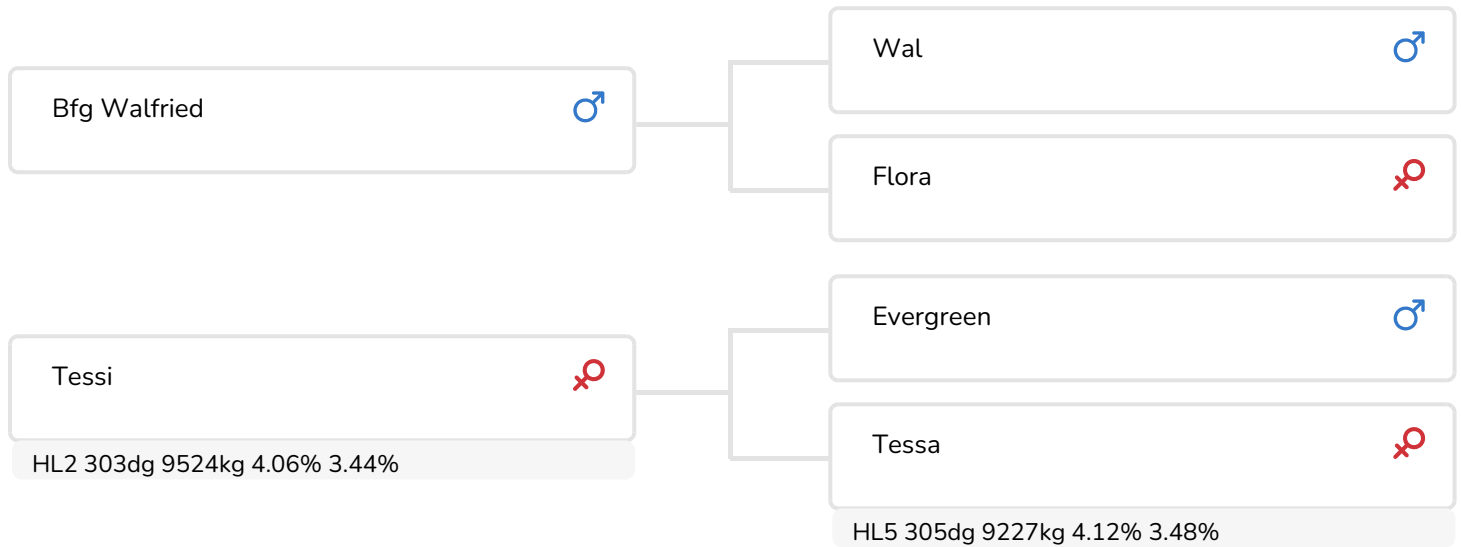

Alger Meekma

- + Nakomelingen gemakkelijk geboren
- + Stier toont melkuitstraling alsook bespiering
- + Uitstekend beenwerk
- + Outcross
- + Niet beschikbaar voor Nederlandse markt

STIERINFO

Naam	E.G.Wolzer	Geboortedatum	2018-02-13
Levensnummer	DE 0952964332	Kappa caseïne	
Stiercode	821307	Beta caseïne	A2/A2
aAa code	561	Koe familie	Tessi
Kleur	RB	Kleur rietje	Wit
Bloedvoering	100% Fleckvieh		

De stier imponeerde bij een bezoek aan dit bedrijf en de outcross afstamming biedt veel kansen.

De Tessi koefamilie staat bekend om de beste uiers en benen, de prima producties en een goede levensduur. Deze koefamilie is de beste binnen het bedrijf. De moeder van E.G. Wolzer, Evergreen-dochter Tessi, is de favoriet in de melkstal. Ze is makkelijk in de omgang en bevat zeer goed qua melkbaarheid en gedrag. E.G. Wolzer is een prototype van een goed gebouwde Fleckvieh stier.