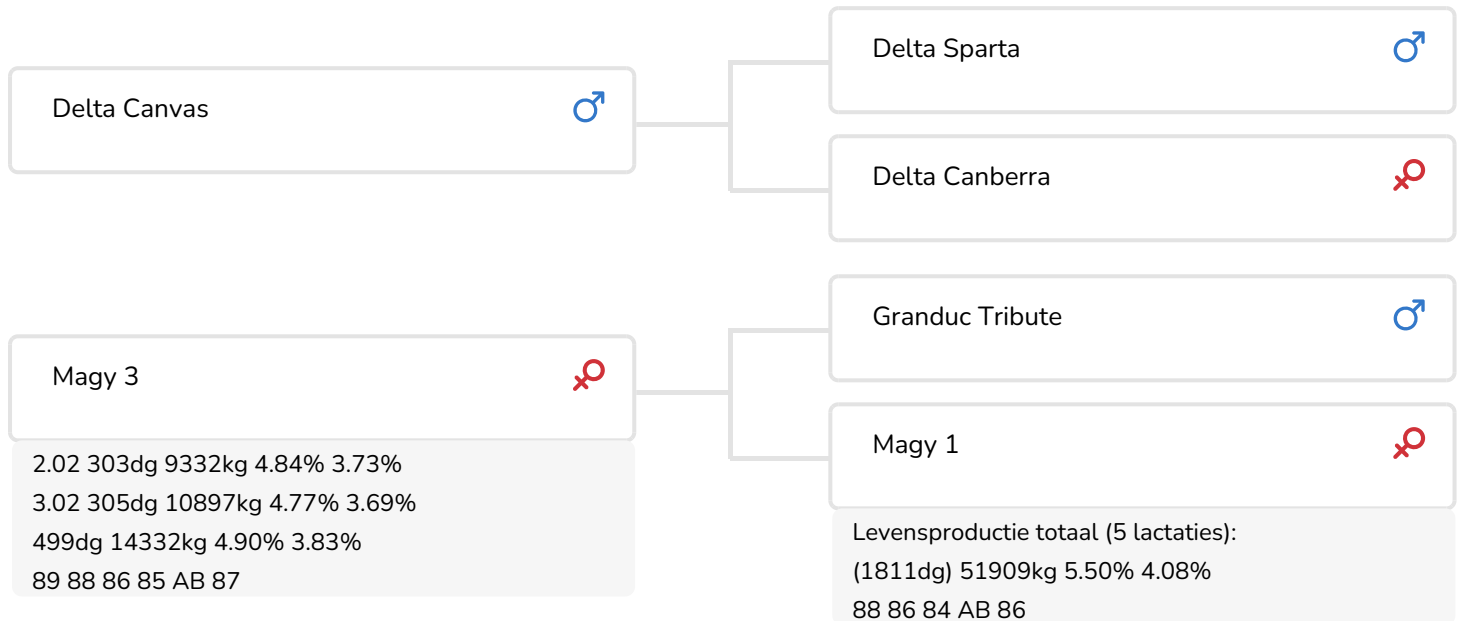

*Alger Meekma*

Gusje 124 (v. Elmar)  
Eig.: Dhr. J. van Enckevort, Evertsoord

## STIERINFO

Naam	Elmar	Geboortedatum	2006-06-04
Levensnummer	NL 438426836	Draagtijd	283
Stiercode		Kappa caseïne	AA
aAa code	234156	Beta caseïne	A2/A2
Kleur	RB	Koe familie	Magy
Bloedvoering	100% HF	Kleur rietje	Rose

Elmar staat dan ook garant voor degelijk exterieur (o.a. beste benen) en veel kilo's eiwit.

Elmar's vader Canvas behoort tot één van de vele positieve zonen uit de Lou Etta-stam. Echter, nagenoeg alle nakomelingen uit deze lijn zijn puur zwartbont. Canvas bezit echter de roodfactor, waardoor deze outcross stier een waardevolle aanvulling voor het roodbont fokprogramma kan zijn. Aan zijn productie- en exterieurvererving zal het niet liggen.