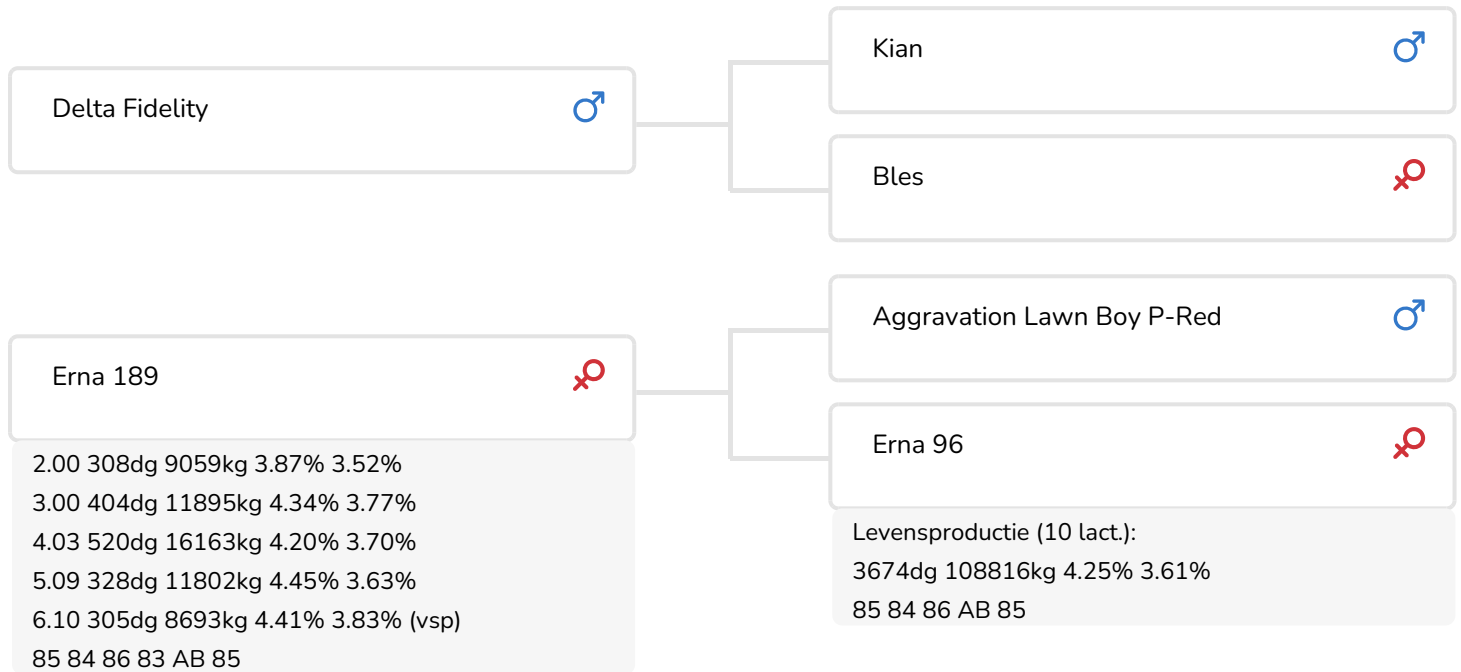

Alger Meekma

Fokker: Dhr. H.J. Dijkman, Borculo

- + Sterk gebouwde stijlvolle stier
- + 50% nakomelingen zijn hoornloos
- + Uit vruchtbare koefamilie (Erna's)
- + Uitstekende producties met een hoog % eiwit
- + Beste benen die goed én krachtig gebruikt worden
- + Goede, vast aangehechte, fraaie uiers
- + Zeer laag celgetal
- + Rustig karakter
- + Enthousiaste veehouders!

Alger Meekma

Mientje 90 (v. Eragon (Pp))
Fig.: Dhr. J. van Enckevort, Evertsoord

STIERINFO

Naam	Eragon P	Geboortedatum	2010-12-04
Levensnummer	NL 723095611	Draagtijd	284
Stiercode	36854	Kappa caseïne	AB
aAa code	261435	Beta caseïne	A1/A2
Kleur	RB	Koe familie	Erna
Bloedvoering	100% HF	Kleur rietje	Groen

Becky 19 PP. (v. Eragon (Pp))
 Eig.: Melkveebedrijf Grashoek b.v., Grashoek

Marietje 119 (AB 85) (v. Eragon (Pp))
 Eig.: Mts. Kloosterboer-Egberink, Geesteren

FOKWAARDE INDEXEN

NVI	INET	Levensduur
-173	-116	-296

PRODUCTIEVERERVING

% Betr	DCHT	BEDR		
99	1314	534		
Kg melk	% vet	Kg vet	Kg eiwit	Inet
-352	-0.05	-20	-13	-116

KENMERKEN STIER

Geboortegemak		95
Lvh. Geboorte		103
Vleesindex		98

DOCHTERS

Vruchtbaarheid		90
NR		95
Tussenkalf tijd		94
Afkalfgemak		100
Lvh. Afkalven		101
Persistentie		94
Laatrijphheid		94
Uiergezondheid		94
Celgetal		94
Melksnelheid		97
Robotefficiëntie		97
Robotinterval		104
Robotgewennig		104
Klauwgezondheid		97
Karakter		102
Lichaamsgewicht		104