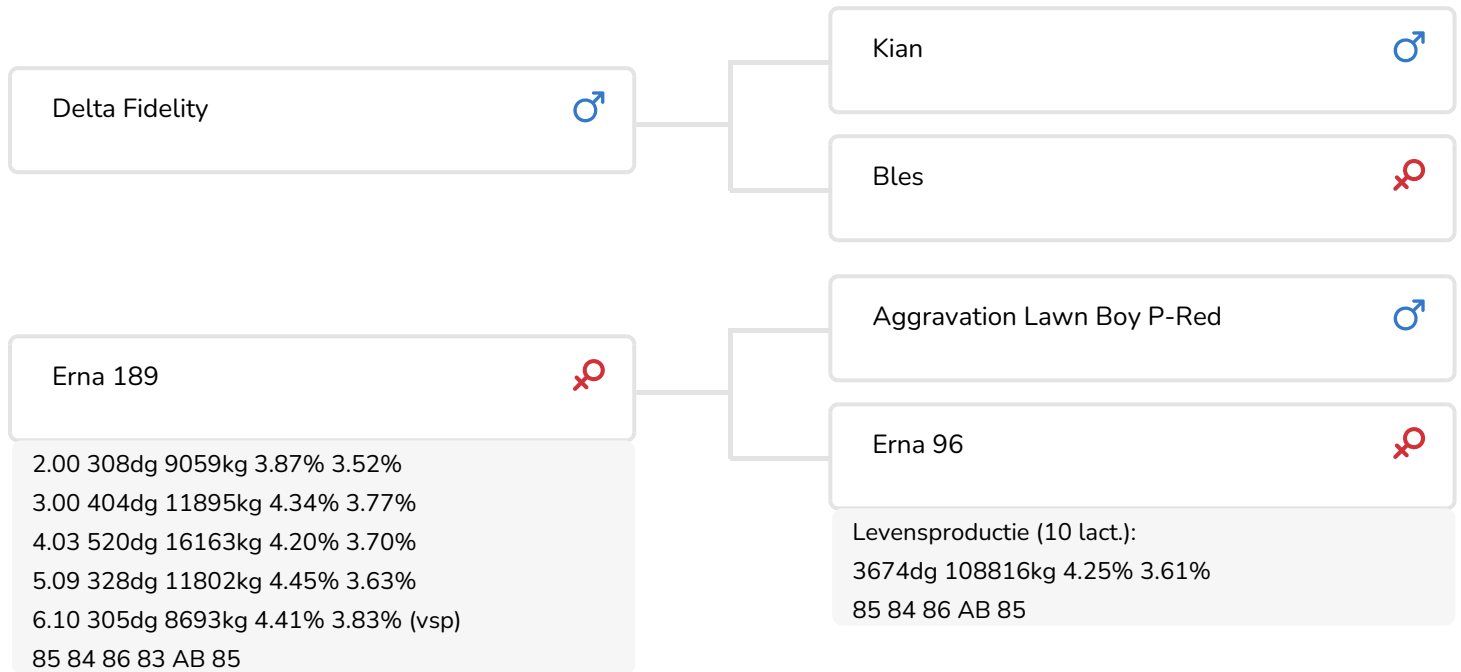

Alger Meekma

Fokker: Dhr. H.J. Dijkman, Borculo

- + Sterk gebouwde stijlvolle stier
- + 50% nakomelingen zijn hoornloos
- + Uit vruchtbare koefamilie (Erna's)
- + Uitstekende producties met een hoog % eiwit
- + Beste benen die goed én krachtig gebruikt worden
- + Goede, vast aangehechte, fraaie uiers
- + Zeer laag celgetal
- + Rustig karakter
- + Enthousiaste veehouders!

Alger Meekma

Mientje 90 (v. Eragon (Pp))
Fig.: Dhr. J. van Enckevort, Evertsoord

STIERINFO

Naam	Eragon P	Geboortedatum	2010-12-04
Levensnummer	NL 723095611	Draagtijd	284
Stiercode	36854	Kappa caseïne	AB
aAa code	261435	Beta caseïne	A1/A2
Kleur	RB	Koe familie	Erna
Bloedvoering	100% HF	Kleur rietje	Groen

Becky 19 PP. (v. Eragon (Pp))
 Eig.: Melkveebedrijf Grashoek b.v., Grashoek

Marietje 119 (AB 85) (v. Eragon (Pp))
 Eig.: Mts. Kloosterboer-Egberink, Geesteren

FOKWAARDE INDEXEN

NVI	INET	Levensduur
-153	-72	-234

PRODUCTIEVERERVING

% Betr	DCHT	BEDR			
99	1297	528			
Kg melk	% vet	% eiwit	Kg vet	Kg eiwit	Inet
-251	-0.03	0.03	-14	-7	-72

KENMERKEN STIER

Geboortegemak		95
Lvh. Geboorte		104
Vleesindex		98

DOCHTERS

Vruchtbaarheid		90
NR		95
Tussenkalf tijd		93
Afkalfgemak		100
Lvh. Afkalven		100
Persistentie		95
Laatrijphheid		94
Uiergezondheid		95
Celgetal		95
Melksnelheid		97
Robotefficiëntie		98
Robotinterval		105
Robotgewennig		105
Klauwgezondheid		97
Karakter		103
Lichaamsgewicht		105