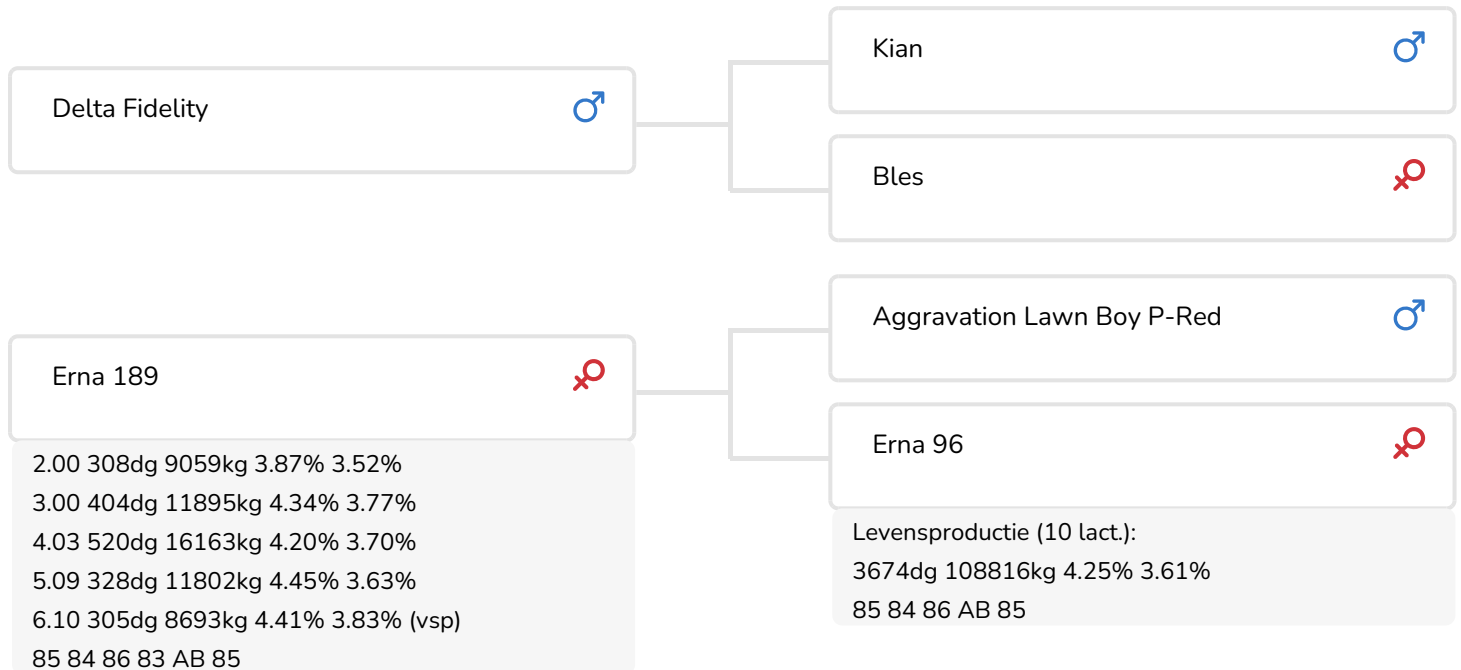

Alger Meekma

Fokker: Dhr. H.J. Dijkman, Borculo

- + Sterk gebouwde stijlvolle stier
- + 50% nakomelingen zijn hoornloos
- + Uit vruchtbare koefamilie (Erna's)
- + Uitstekende producties met een hoog % eiwit
- + Beste benen die goed én krachtig gebruikt worden
- + Goede, vast aangehechte, fraaie uiers
- + Zeer laag celgetal
- + Rustig karakter
- + Enthousiaste veehouders!

Alger Meekma

Grashoek Lonka 74 (v. Eragon P)
Fig.: Fok- en melkveebedrijf K.I. Samen B.V.

STIERINFO

Naam	Eragon P	Geboortedatum	2010-12-04
Levensnummer	NL 723095611	Draagtijd	284
Stiercode	36854	Kappa caseïne	AB
aAa code	261435	Beta caseïne	A1/A2
Kleur	RB	Koe familie	Erna
Bloedvoering	100% HF	Kleur rietje	Groen