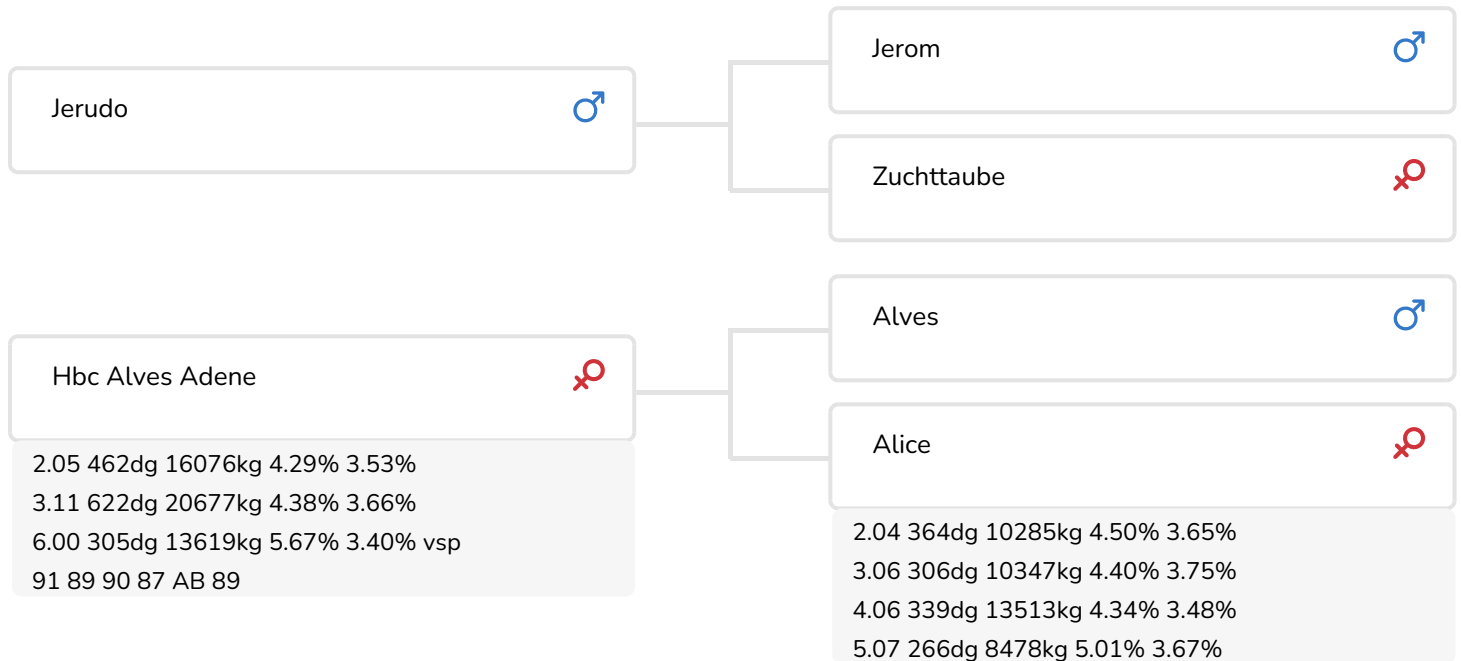

Alger Meekma

Fokker: Schep Holsteins Friesland BV, Boijl

- + Outcross
- + Roodfactor
- + Vaarzen met brede voorhand
- + Goede benen

Alger Meekma

HBC Alves Adene (AB 89)  
(moeder van FaWi Pirlo rf)

## STIERINFO

Naam	Farmers Wish HBC Pirlo rf	Geboortedatum	2011-12-27
Levensnummer	NL 538153368	Draagtijd	284
Stiercode	36902	Kappa caseïne	AA
aAa code	516423	Beta caseïne	A1/A2
Kleur	ZB	Koe familie	Adene
Bloedvoering	100% HF	Kleur rietje	Groen

## KENMERKEN STIER

Geboortegemak		98
Lvh. Geboorte		105
Vleesindex		105