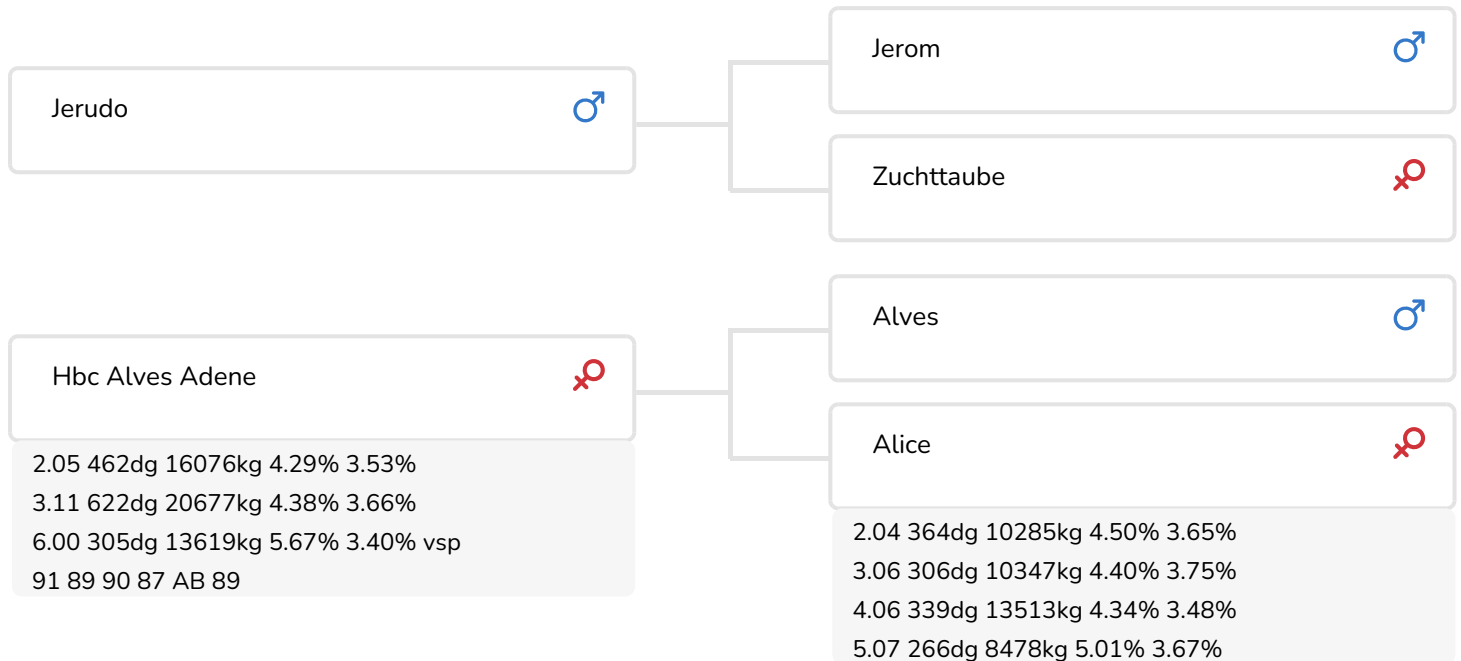

Alger Meekma

Fokker: Schep Holsteins Friesland BV, Boijl

- + Outcross
- + Roodfactor
- + Vaarzen met brede voorhand
- + Goede benen

Alger Meekma

HBC Alves Adene (AB 89)  
(moeder van FaWi Pirlo rf)

## STIERINFO

Naam	Farmers Wish HBC Pirlo rf	Geboortedatum	2011-12-27
Levensnummer	NL 538153368	Draagtijd	284
Stiercode	36902	Kappa caseïne	AA
aAa code	516423	Beta caseïne	A1/A2
Kleur	ZB	Koe familie	Adene
Bloedvoering	100% HF	Kleur rietje	Groen