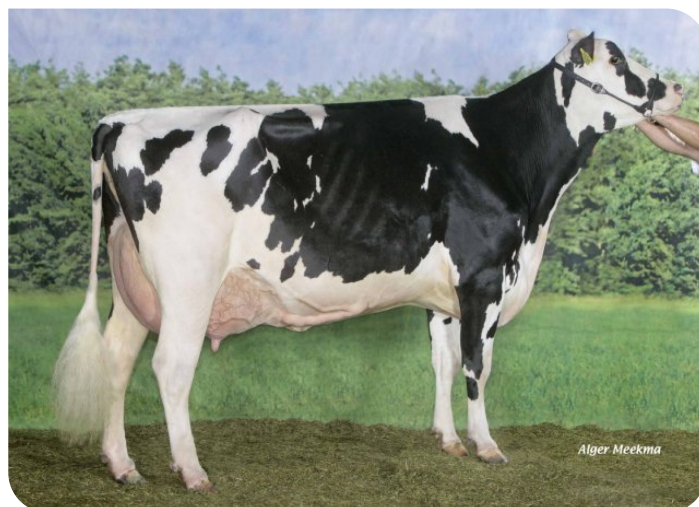

Alger Meekma

Fokker: Schep Holsteins Friesland BV, Boijl

- + Outcross
- + Roodfactor
- + Vaarzen met brede voorhand
- + Goede benen

Alger Meekma

HBC Alves Adene (AB 89)  
(moeder van FaWi Pirlo rf)

## STIERINFO

Naam	Farmers Wish HBC Pirlo rf	Geboortedatum	2011-12-27
Levensnummer	NL 538153368	Draagtijd	284
Stiercode	36902	Kappa caseïne	AA
aAa code	516423	Beta caseïne	A1/A2
Kleur	ZB	Koe familie	Adene
Bloedvoering	100% HF	Kleur rietje	Groen