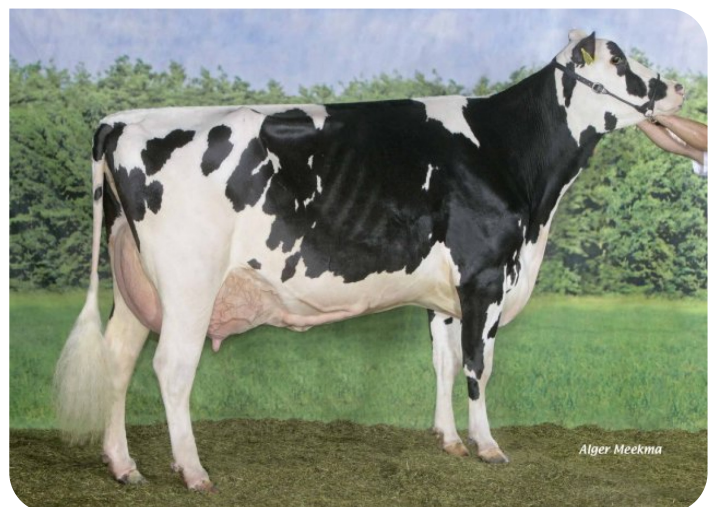

Alger Meekma

Fokker: Schep Holsteins Friesland BV, Boijl

- + Outcross
- + Roodfactor
- + Vaarzen met brede voorhand
- + Goede benen

Alger Meekma

HBC Alves Adene (AB 89)  
(moeder van FaWi Pirlo rf)

## STIERINFO

Naam	Farmers Wish HBC Pirlo rf	Geboortedatum	2011-12-27
Levensnummer	NL 538153368	Draagtijd	284
Stiercode	36902	Kappa caseïne	AA
aAa code	516423	Beta caseïne	A1/A2
Kleur	ZB	Koe familie	Adene
Bloedvoering	100% HF	Kleur rietje	Groen