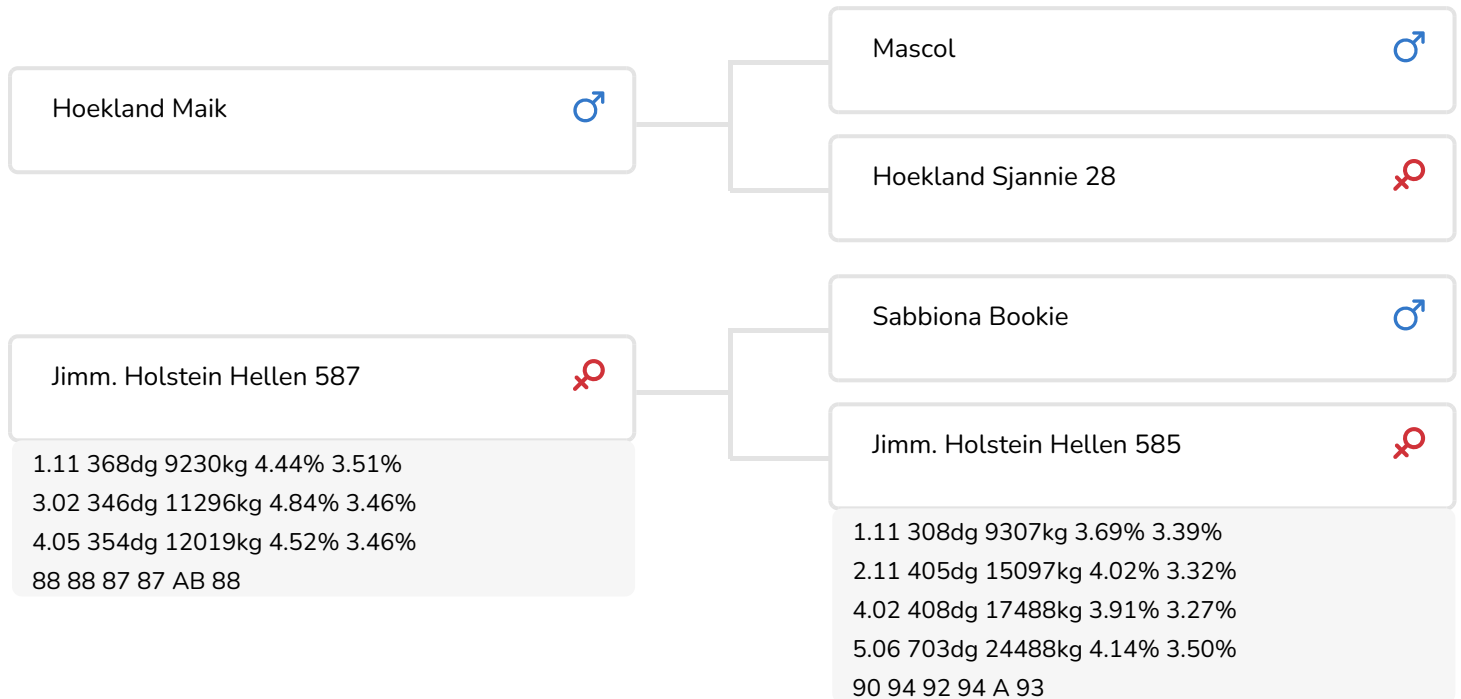

Alger Meekma

- + A2/A2
- + Brede koeien
- + Goede uiers en benen
- + Laatrijp
- + Goede secundaire kengetallen

Alex Arkink

JIMM. Holstein Hellen 587 (AB 88)  
(moeder van FaWi Mr. White)

## STIERINFO

Naam	Farmers Wish J.H. Mr. White	Geboortedatum	2012-08-01
Levensnummer	NL 893665027	Draagtijd	274
Stiercode	36933	Kappa caseïne	AA
aAa code	435216	Beta caseïne	A2/A2
Kleur	ZB	Koe familie	Hellen
Bloedvoering	100% HF	Kleur rietje	Wit