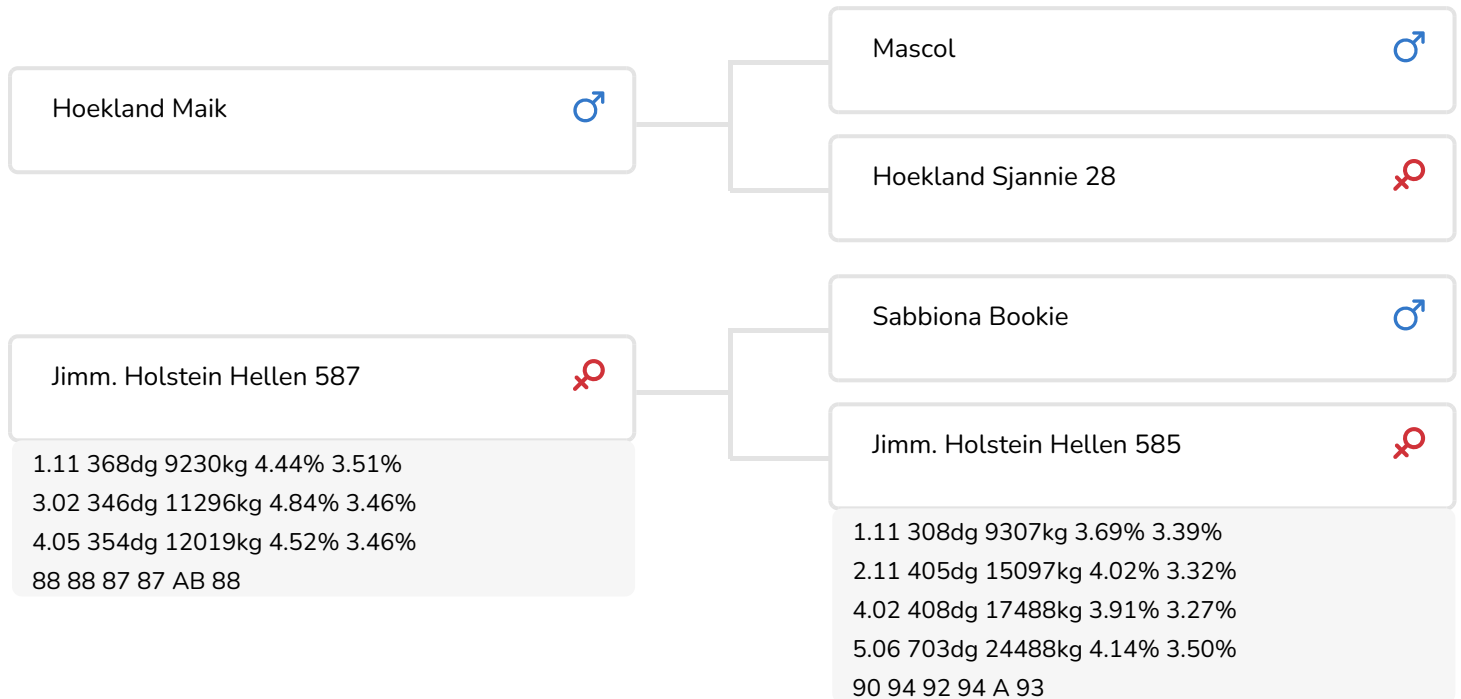

Alger Meekma

- + A2/A2
- + Brede koeien
- + Goede uiers en benen
- + Laatrijp
- + Goede secundaire kengetallen

Alex Arkink

JIMM. Holstein Hellen 587 (AB 88)
(moeder van FaWi Mr. White)

STIERINFO

Naam	Farmers Wish J.H. Mr. White	Geboortedatum	2012-08-01
Levensnummer	NL 893665027	Draagtijd	274
Stiercode	36933	Kappa caseïne	AA
aAa code	435216	Beta caseïne	A2/A2
Kleur	ZB	Koe familie	Hellen
Bloedvoering	100% HF	Kleur rietje	Wit

Alger Meekma

Zuid-Ooster Neeltje 627 (v. FaWi Mr. White)
 Eig.: Mts. O.W. en C.J. Dolstra-Smink, Oosterstreek

Alger Meekma

Zuid-Ooster Neeltje 627 (v. FaWi Mr. White)
 Eig.: Mts. O.W. en C.J. Dolstra-Smink, Oosterstreek

FOKWAARDE INDEXEN

NVI	INET	Levensduur
-160	-370	-195

PRODUCTIEVERERVING

% Betr	DCHT	BEDR			
99	435	247			
Kg melk	% vet	% eiwit	Kg vet	Kg eiwit	Inet
-579	-0.22	-0.43	-43	-56	-370

KENMERKEN STIER

Geboortegemak		97
Lvh. Geboorte		96
Vleesindex		101