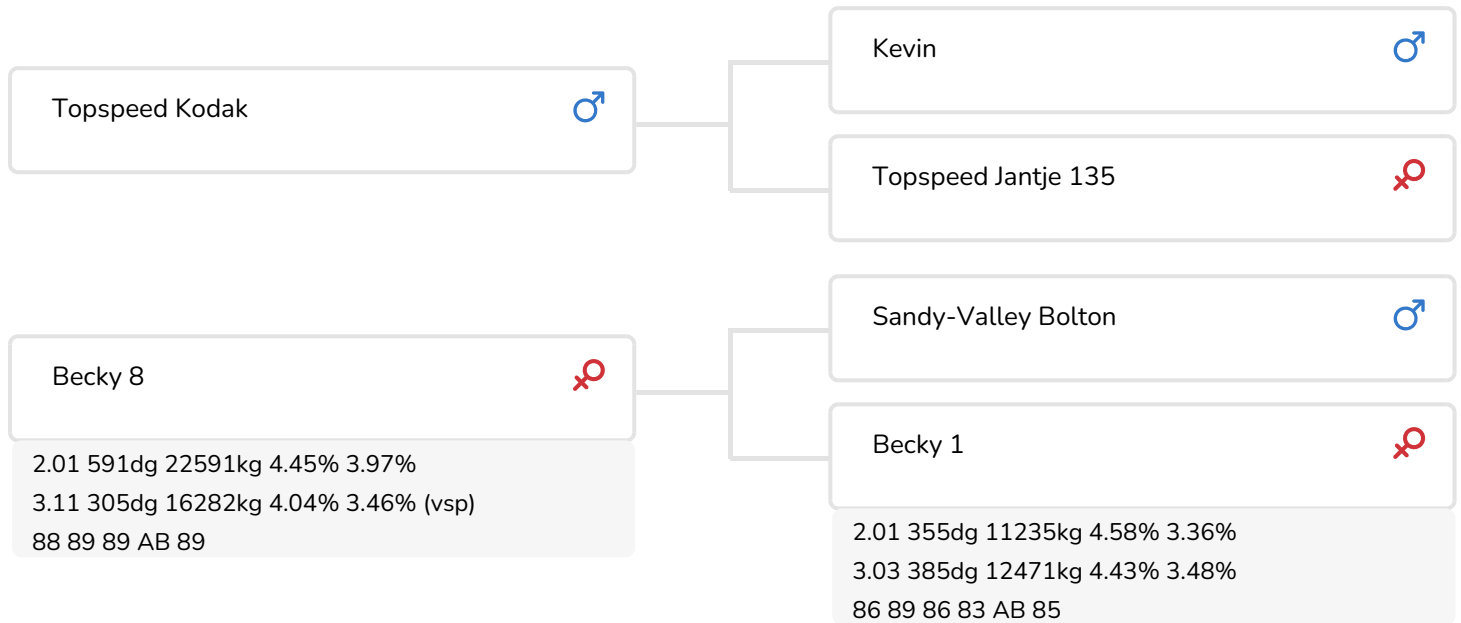

Alger Meekma

- + Pinkenstier
- + Roodfactor
- + Veel melk
- + Goede uiergezondheid
- + Goede uiers

Alger Meekma

Becky 8 (AB 89)
(moeder van Bradley rf)

STIERINFO

Naam	Grashoek Bradley rf	Geboortedatum	2012-01-31
Levensnummer	NL 767185521	Draagtijd	279
Stiercode	36905	Kappa caseïne	AA
aAa code	354	Beta caseïne	A1/A1
Kleur	ZB	Koe familie	Becky
Bloedvoering	100% HF	Kleur rietje	Lichtblauw

Grashoek Becky 12 (AB 86)
 (volle zus van Bradley rf)

FOKWAARDE INDEXEN

NVI	INET	Levensduur
-75	10	-118

PRODUCTIEVERERVING

% Betr	DCHT	BEDR			
97	197	108			
Kg melk	% vet	% eiwit	Kg vet	Kg eiwit	Inet
698	-0.33	-0.19	-4	5	10

KENMERKEN STIER

Geboortegemak		98
Lvh. Geboorte		99
Vleesindex		96

DOCHTERS

Vruchtbaarheid		94
NR		94
Tussenkalf tijd		91
Afkalfgemak		92
Lvh. Afkalven		87
Persistentie		100
Laatrijphheid		104
Uiergezondheid		102
Celgetal		102
Melksnelheid		100
Robotefficiëntie		100
Robotinterval		102
Robotgewennig		96
Klauwgezondheid		97
Karakter		109
Lichaamsgewicht		94