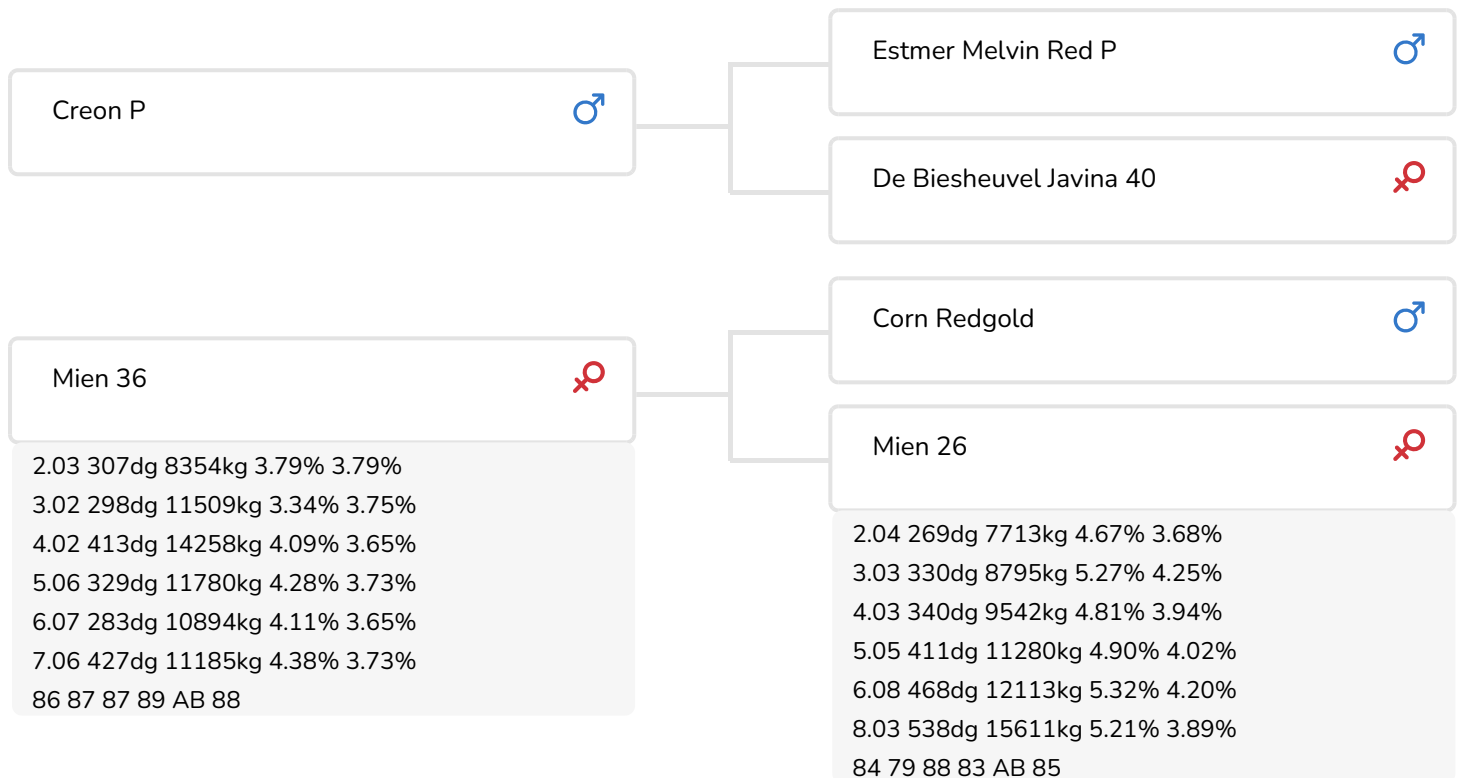

*Alger Meekma*

Fokker: Fok- en melkveebedrijf K.I. Samen B.V., Grashoek

- + Heterozygoot hoornloos met outcross bloed
- + Positieve productie index
- + Sterke brede koeien
- + Zeer persistent en laatrijp
- + Goede klauwgezondheid

## STIERINFO

Naam	Grashoek Conqueror P	Geboortedatum	2015-09-14
Levensnummer	NL 649001767	Draagtijd	279
Stiercode	361052	Kappa caseïne	AB
PFW code	A	Beta caseïne	A1/A2
aAa code	513462	Koe familie	Mien
Kleur	RB	Kleur rietje	Geel
Bloedvoering	100% HF		