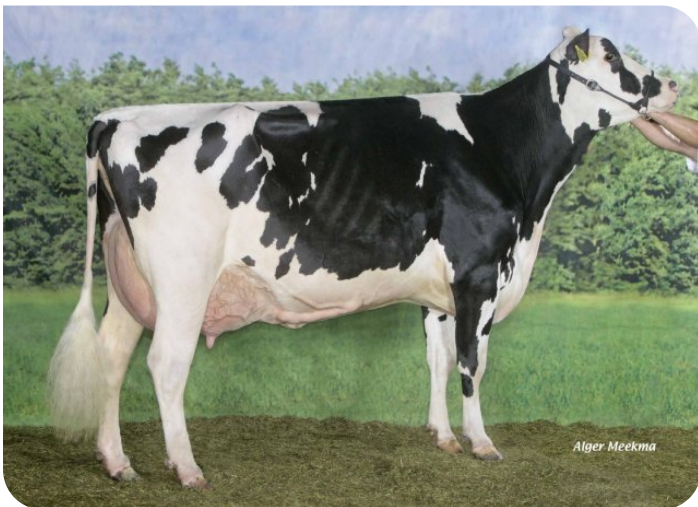

Alger Meekma

Fokker: Fok- en melkveebedrijf K.I. Samen B.V., Grashoek

- + Outcross
- + Roodfactor
- + Pinkenstier
- + Goede vruchtbaarheid

Alger Meekma

HBC Jerudo Alves AD (AB 87) (moeder van Insider rf)

STIERINFO

Naam	Grashoek Insider	Geboortedatum	2017-01-20
Levensnummer	NL 681007341	Draagtijd	275
Stiercode	361122	Kappa caseïne	AA
aAa code	135	Beta caseïne	A1/A1
Kleur	ZB	Koe familie	Alves
Bloedvoering	100% HF	Kleur rietje	Mintgroen

HBC Alves Adene (AB 89) (grootmoeder van Insider rf)

FOKWAARDE INDEXEN

NVI	INET	Levensduur
-100	-199	-100

PRODUCTIEVERERVING

% Betr	DCHT	BEDR			
96	146	61			
Kg melk	% vet	% eiwit	Kg vet	Kg eiwit	Inet
-863	0.31	-0.1	-9	-40	-199