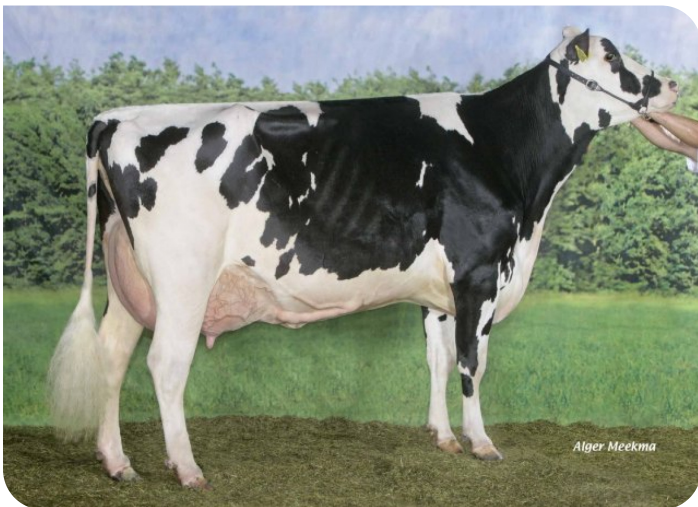

Alger Meekma

Fokker: Fok- en melkveebedrijf K.I. Samen B.V., Grashoek

- + Outcross
- + Roodfactor
- + Pinkenstier
- + Goede vruchtbaarheid

Alger Meekma

HBC Jerudo Alves AD (AB 87) (moeder van Insider rf)

STIERINFO

Naam	Grashoek Insider	Geboortedatum	2017-01-20
Levensnummer	NL 681007341	Draagtijd	275
Stiercode	361122	Kappa caseïne	AA
aAa code	135	Beta caseïne	A1/A1
Kleur	ZB	Koe familie	Alves
Bloedvoering	100% HF	Kleur rietje	Mintgroen

HBC Alves Adene (AB 89) (grootmoeder van Insider rf)

FOKWAARDE INDEXEN

NVI	INET	Levensduur
-24	-51	77

PRODUCTIEVERERVING

% Betr	DCHT	BEDR			
94	134	60			
Kg melk	% vet	% eiwit	Kg vet	Kg eiwit	Inet
-439	0.38	-0.07	13	-21	-51