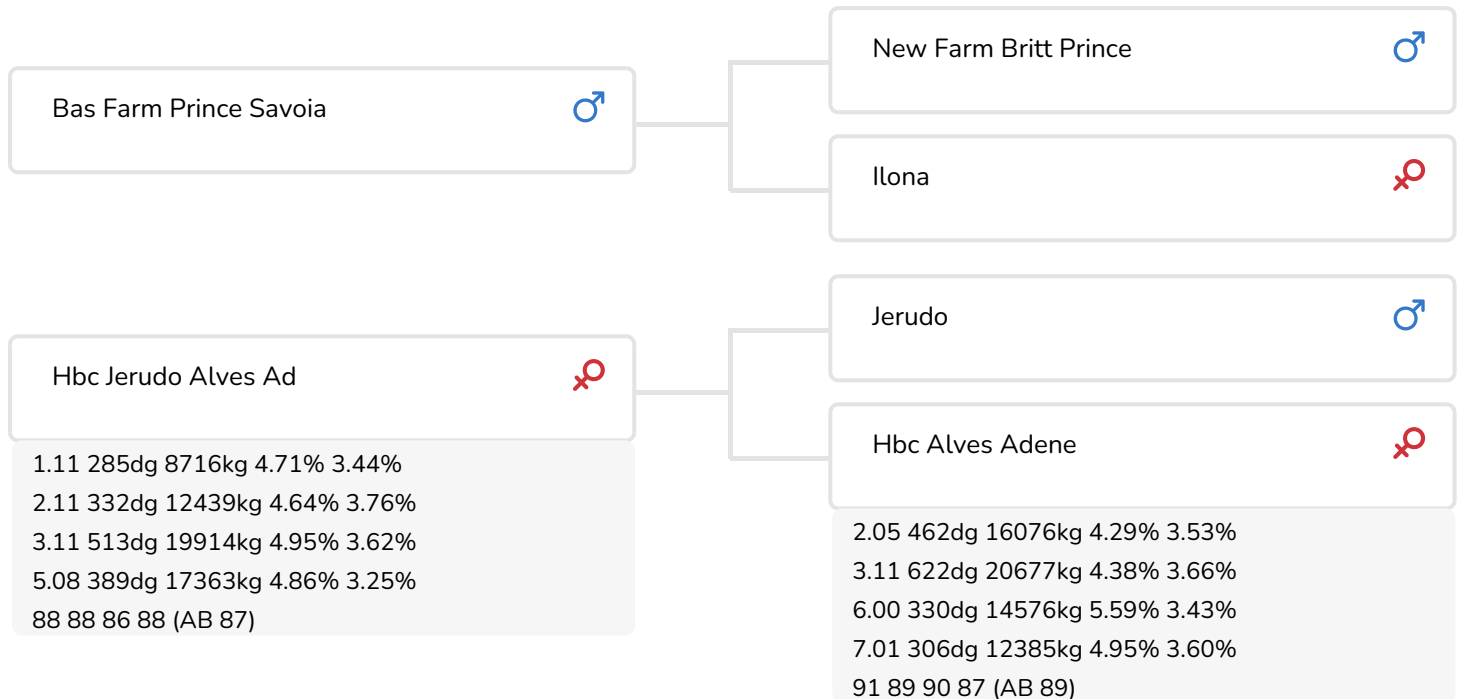

Alger Meekma

Fokker: Fok- en melkveebedrijf K.I. Samen B.V., Grashoek

- + Outcross
- + Roodfactor
- + Pinkenstier
- + Goede vruchtbaarheid

Alger Meekma

HBC Jerudo Alves AD (AB 87) (moeder van Insider rf)

STIERINFO

Naam	Grashoek Insider	Geboortedatum	2017-01-20
Levensnummer	NL 681007341	Draagtijd	275
Stiercode	361122	Kappa caseïne	AA
aAa code	135	Beta caseïne	A1/A1
Kleur	ZB	Koe familie	Alves
Bloedvoering	100% HF	Kleur rietje	Mintgroen

HBC Alves Adene (AB 89) (grootmoeder van Insider rf)

FOKWAARDE INDEXEN

NVI	INET	Levensduur
-56	-114	-56

PRODUCTIEVERERVING

% Betr	DCHT	BEDR			
95	139	61			
Kg melk	% vet	% eiwit	Kg vet	Kg eiwit	Inet
-625	0.36	-0.09	5	-30	-114

KENMERKEN STIER

Geboortegemak		102
Lvh. Geboorte		103
Vleesindex		102

DOCHTERS

Vruchtbaarheid		96
NR		94
Tussenkalftijd		96
Afkalfgemak		98
Lvh. Afkalven		95
Persistentie		101
Laatrijphheid		99
Uiergezondheid		102
Celgetal		103
Melksnelheid		103
Robotefficiëntie		102
Robotinterval		94
Robotgewennig		105
Klauwgezondheid		98
Karakter		101
Lichaamsgewicht		93