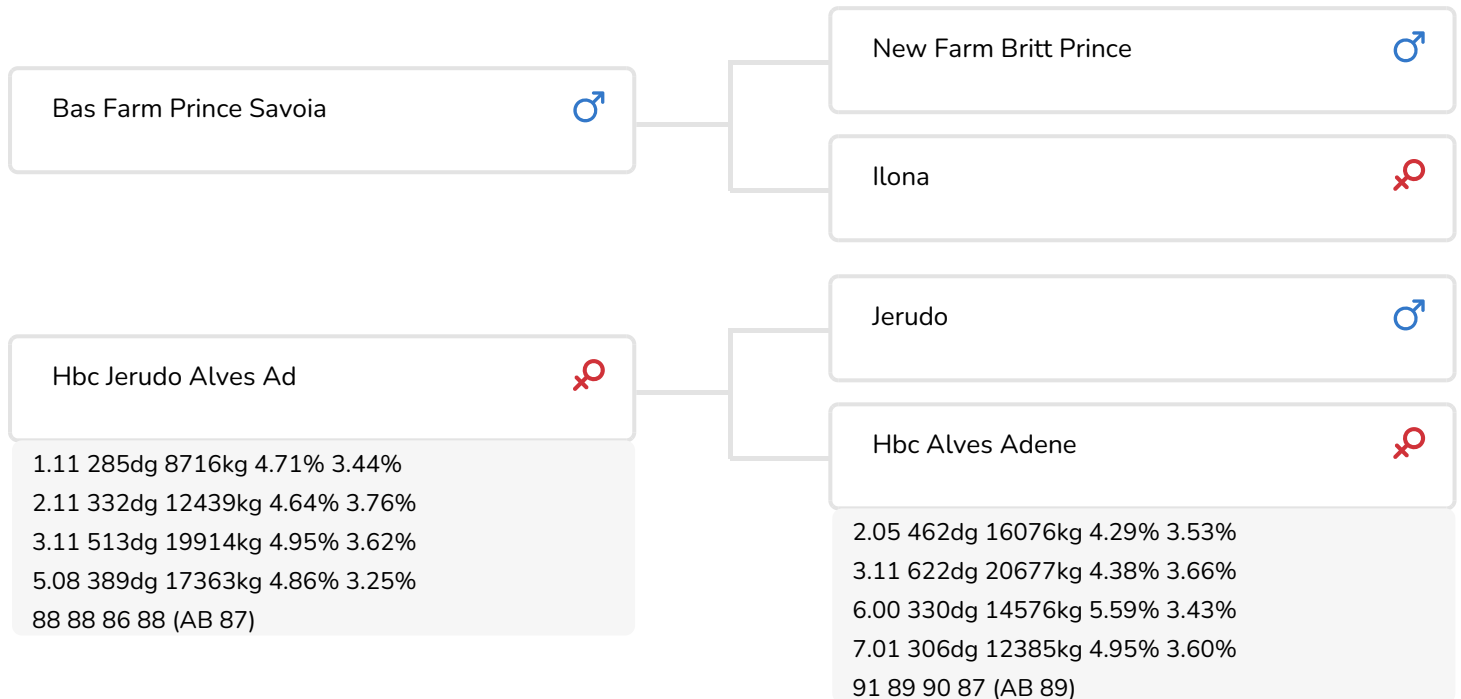

Alger Meekma

Fokker: Fok- en melkveebedrijf K.I. Samen B.V., Grashoek

- + Outcross
- + Roodfactor
- + Pinkenstier
- + Goede vruchtbaarheid

Alger Meekma

HBC Jerudo Alves AD (AB 87) (moeder van Insider rf)

STIERINFO

Naam	Grashoek Insider	Geboortedatum	2017-01-20
Levensnummer	NL 681007341	Draagtijd	275
Stiercode	361122	Kappa caseïne	AA
aAa code	135	Beta caseïne	A1/A1
Kleur	ZB	Koe familie	Alves
Bloedvoering	100% HF	Kleur rietje	Mintgroen

HBC Alves Adene (AB 89) (grootmoeder van Insider rf)

FOKWAARDE INDEXEN

NVI	INET	Levensduur
-100	-199	-100

PRODUCTIEVERERVING

% Betr	DCHT	BEDR			
96	146	61			
Kg melk	% vet	% eiwit	Kg vet	Kg eiwit	Inet
-863	0.31	-0.1	-9	-40	-199

KENMERKEN STIER

Geboortegemak		100
Lvh. Geboorte	█	103
Vleesindex	█	103

DOCHTERS

Vruchtbaarheid	█	95
NR	█	94
Tussenkalf tijd	█	96
Afkalfgemak	█	96
Lvh. Afkalven	█	96
Persistentie		100
Laatrijphheid		100
Uiergezondheid	█	102
Celgetal	█	102
Melksnelheid	█	101
Robotefficiëntie		100
Robotinterval	█	93
Robotgewennig	█	107
Klauwgezondheid	█	97
Karakter		100
Lichaamsgewicht	█	93