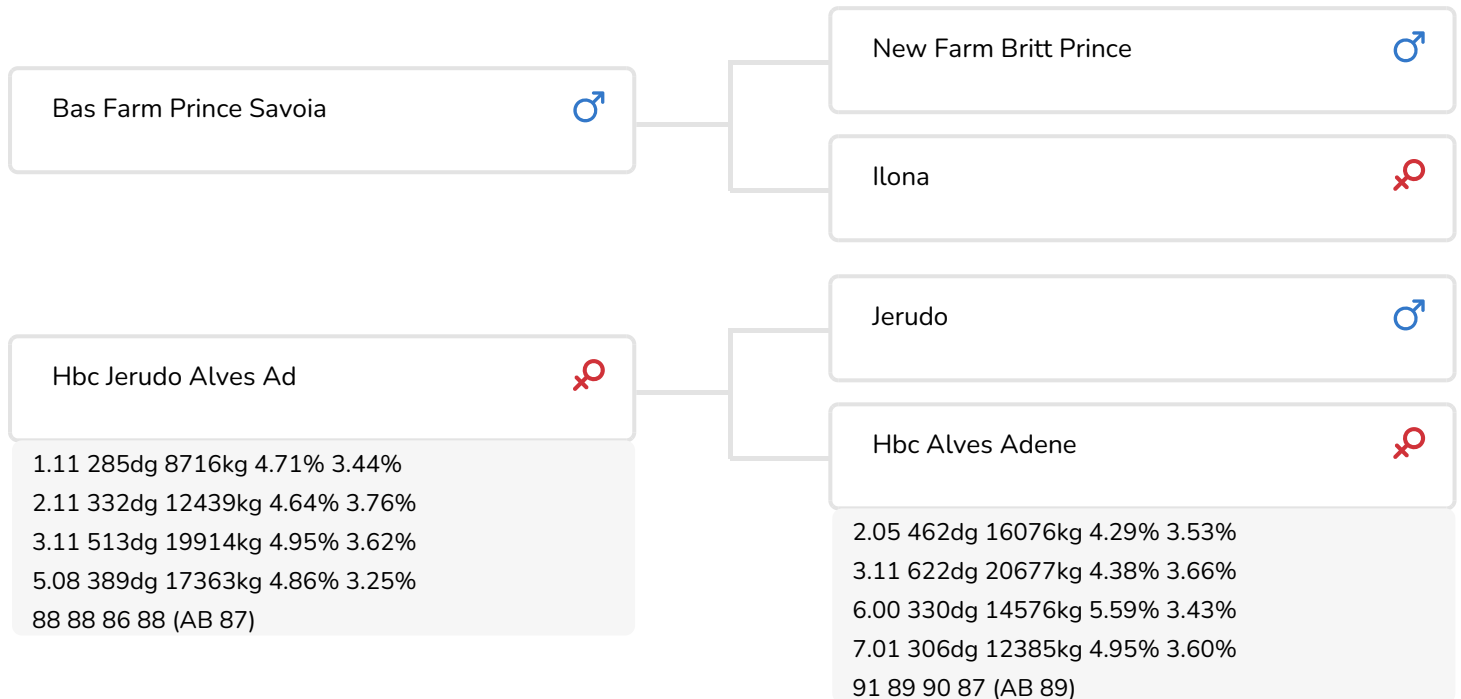

Alger Meekma

Fokker: Fok- en melkveebedrijf K.I. Samen B.V., Grashoek

- + Outcross
- + Roodfactor
- + Pinkenstier
- + Goede vruchtbaarheid

Alger Meekma

HBC Jerudo Alves AD (AB 87) (moeder van Insider rf)

STIERINFO

Naam	Grashoek Insider	Geboortedatum	2017-01-20
Levensnummer	NL 681007341	Draagtijd	275
Stiercode	361122	Kappa caseïne	AA
aAa code	135	Beta caseïne	A1/A1
Kleur	ZB	Koe familie	Alves
Bloedvoering	100% HF	Kleur rietje	Mintgroen

HBC Alves Adene (AB 89) (grootmoeder van Insider rf)

FOKWAARDE INDEXEN

NVI	INET	Levensduur
-24	-51	77

PRODUCTIEVERERVING

% Betr	DCHT	BEDR			
94	134	60			
Kg melk	% vet	% eiwit	Kg vet	Kg eiwit	Inet
-439	0.38	-0.07	13	-21	-51

KENMERKEN STIER

Geboortegemak		102
Lvh. Geboorte		103
Vleesindex		102

DOCHTERS

Vruchtbaarheid		96
NR		94
Tussenkalf tijd		97
Afkalfgemak		99
Lvh. Afkalven		95
Persistentie		104
Laatrijphheid		102
Uiergezondheid		103
Celgetal		104
Melksnelheid		104
Robotefficiëntie		102
Robotinterval		95
Robotgewennig		103
Klauwgezondheid		97
Karakter		101
Lichaamsgewicht		94