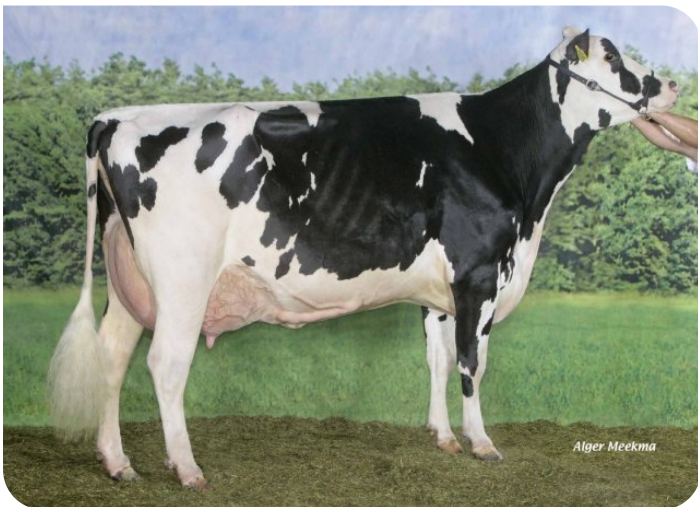

Alger Meekma

Fokker: Fok- en melkveebedrijf K.I. Samen B.V., Grashoek

- + Outcross
- + Roodfactor
- + Pinkenstier
- + Goede vruchtbaarheid

Alger Meekma

HBC Jerudo Alves AD (AB 87) (moeder van Insider rf)

STIERINFO

Naam	Grashoek Insider	Geboortedatum	2017-01-20
Levensnummer	NL 681007341	Draagtijd	275
Stiercode	361122	Kappa caseïne	AA
aAa code	135	Beta caseïne	A1/A1
Kleur	ZB	Koe familie	Alves
Bloedvoering	100% HF	Kleur rietje	Mintgroen

HBC Alves Adene (AB 89) (grootmoeder van Insider rf)

FOKWAARDE INDEXEN

NVI	INET	Levensduur
-56	-114	-56

PRODUCTIEVERERVING

% Betr	DCHT	BEDR			
95	139	61			
Kg melk	% vet	% eiwit	Kg vet	Kg eiwit	Inet
-625	0.36	-0.09	5	-30	-114