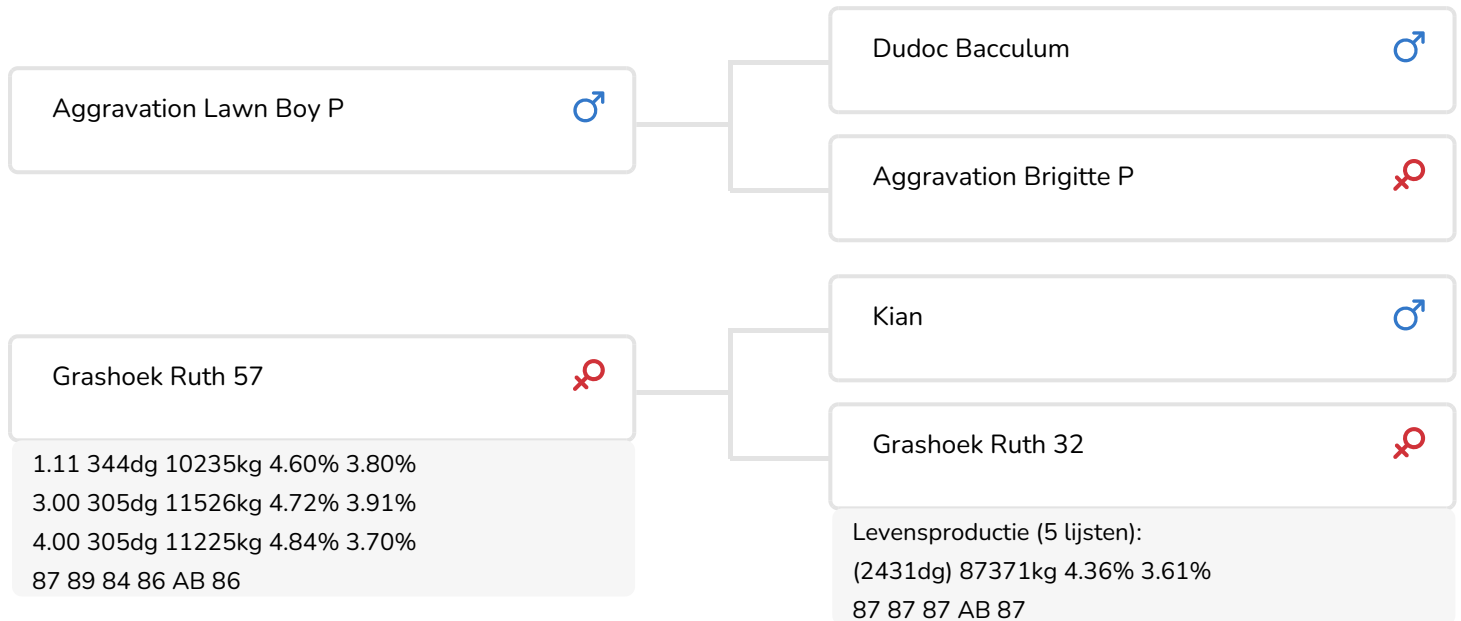

Alger Meekma

- + Duurzame familie (Ruth)
- + Pinkenstier
- + Enorm, laatrijp en persistent
- + Goed aangehechte uiers
- + Functionele koeien
- + aAa 432516

Alger Meekma

Tailwind Trijntje 7 (v. Lawrence)
Eig.: Dhr. M. Hekers, Ospel

STIERINFO

Naam	Grashoek Lawrence	Geboortedatum	2008-06-04
Levensnummer	NL 519968914	Draagtijd	284
Stiercode	36748	Kappa caseïne	AA
aAa code	432516	Beta caseïne	A1/A2
Kleur	RB	Koe familie	Ruth
Bloedvoering	100% HF	Kleur rietje	Lichtblauw