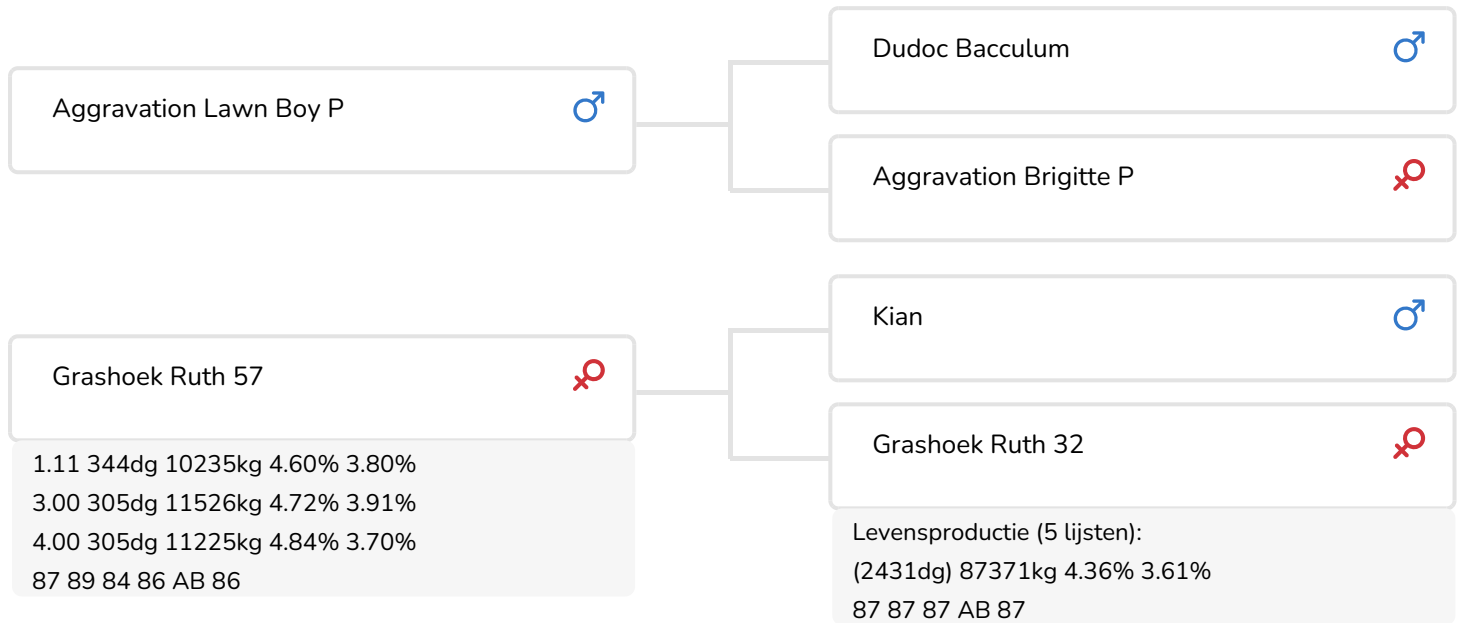

- + Duurzame familie (Ruth)
- + Pinkenstier
- + Enorm, laatrijp en persistent
- + Goed aangehechte uiers
- + Functionele koeien
- + aAa 432516

Tailwind Trijntje 7 (v. Lawrence)
Eig.: Dhr. M. Hekers, Ospel

STIERINFO

Naam	Grashoek Lawrence	Geboortedatum	2008-06-04
Levensnummer	NL 519968914	Draagtijd	284
Stiercode	36748	Kappa caseïne	AA
aAa code	432516	Beta caseïne	A1/A2
Kleur	RB	Koe familie	Ruth
Bloedvoering	100% HF	Kleur rietje	Lichtblauw