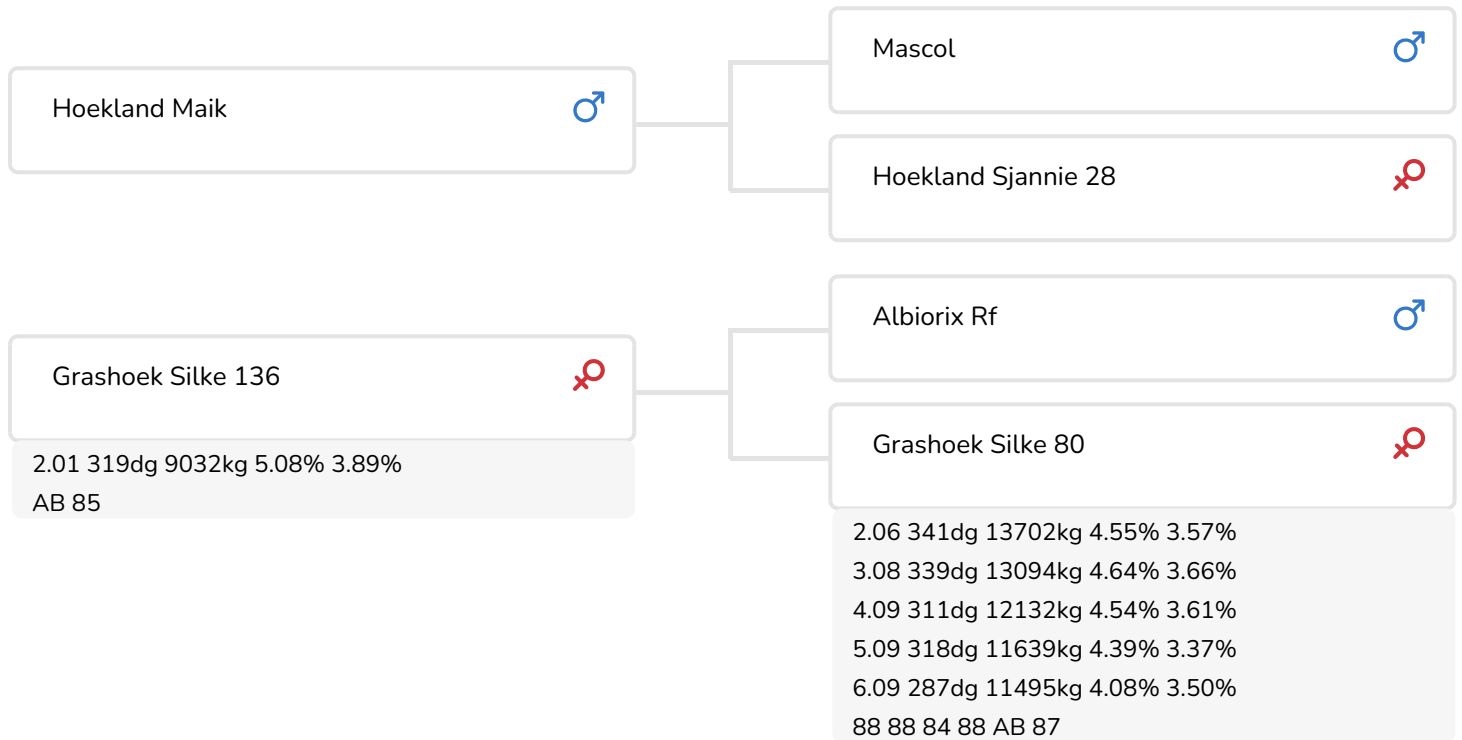

Alger Meekma

Fokker: Fok- en melkveebedrijf K.I. Samen B.V., Grashoek

- + Hoge productie index
- + Sterke gebouwde koeien
- + Persistent
- + Hoge levensduur

Alger Meekma

Grashoek Silke 200 (AB 85) (v. Moneymaker rf)
Eig.: Melkveebedrijf Grashoek b.v., Grashoek

STIERINFO

Naam	Grashoek Moneymaker	Geboortedatum	2013-04-22
Levensnummer	NL 641090301	Draagtijd	274
Stiercode	36952	Kappa caseïne	AA
aAa code	165423	Beta caseïne	A1/A2
Kleur	ZB	Koe familie	Silke
Bloedvoering	100% HF	Kleur rietje	Groen

Grashoek Silke 200 (AB 85) (v. Moneymaker rf)
 Eig.: Melkveebedrijf Grashoek b.v., Grashoek

Grashoek Silke 136 (AB 85)
 (moeder van Moneymaker rf)

FOKWAARDE INDEXEN

NVI	INET	Levensduur
-121	-22	-321

PRODUCTIEVERERVING