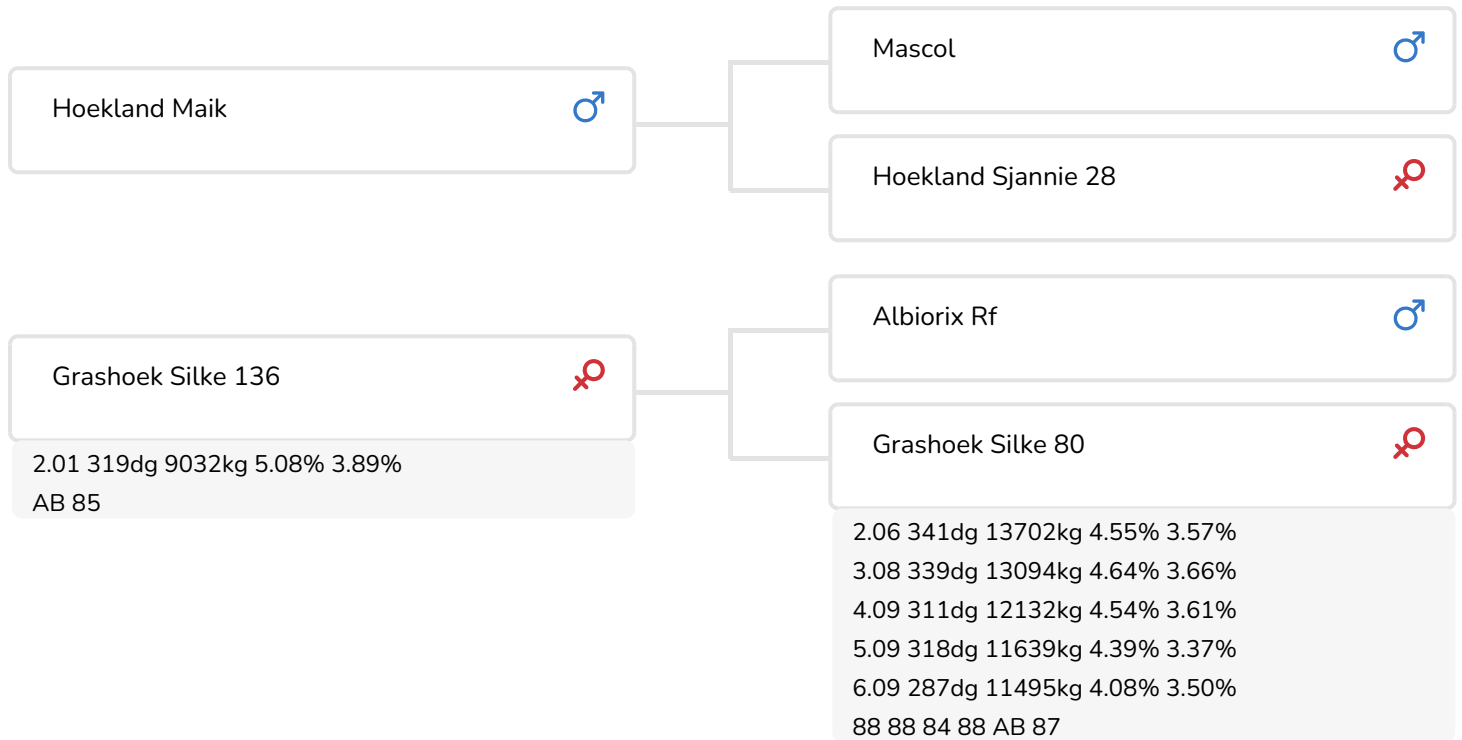

Alger Meekma

Fokker: Fok- en melkveebedrijf K.I. Samen B.V., Grashoek

- + Hoge productie index
- + Sterke gebouwde koeien
- + Persistent
- + Hoge levensduur

Alger Meekma

Grashoek Silke 200 (AB 85) (v. Moneymaker rf)
Eig.: Melkveebedrijf Grashoek b.v., Grashoek

STIERINFO

Naam	Grashoek Moneymaker	Geboortedatum	2013-04-22
Levensnummer	NL 641090301	Draagtijd	274
Stiercode	36952	Kappa caseïne	AA
aAa code	165423	Beta caseïne	A1/A2
Kleur	ZB	Koe familie	Silke
Bloedvoering	100% HF	Kleur rietje	Groen

Grashoek Silke 200 (AB 85) (v. Moneymaker rf)
 Eig.: Melkveebedrijf Grashoek b.v., Grashoek

Grashoek Silke 136 (AB 85)
 (moeder van Moneymaker rf)

FOKWAARDE INDEXEN

NVI	INET	Levensduur
-138	-69	-340

PRODUCTIEVERERVING