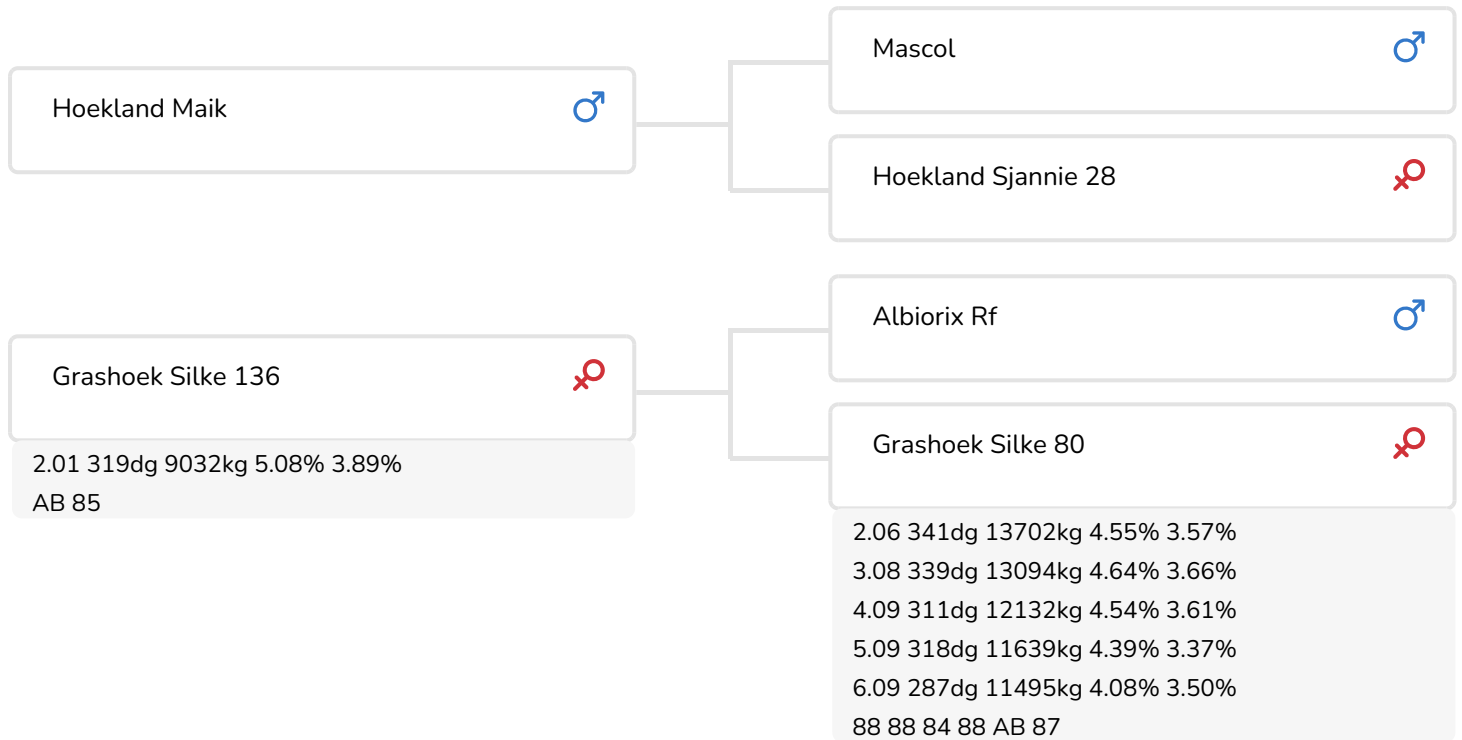

Alger Meekma

Fokker: Fok- en melkveebedrijf K.I. Samen B.V., Grashoek

- + Hoge productie index
- + Sterke gebouwde koeien
- + Persistent
- + Hoge levensduur

Alger Meekma

Grashoek Silke 200 (AB 85) (v. Moneymaker rf)
Eig.: Melkveebedrijf Grashoek b.v., Grashoek

STIERINFO

Naam	Grashoek Moneymaker	Geboortedatum	2013-04-22
Levensnummer	NL 641090301	Draagtijd	274
Stiercode	36952	Kappa caseïne	AA
aAa code	165423	Beta caseïne	A1/A2
Kleur	ZB	Koe familie	Silke
Bloedvoering	100% HF	Kleur rietje	Groen

Grashoek Silke 200 (AB 85) (v. Moneymaker rf)
Eig.: Melkveebedrijf Grashoek b.v., Grashoek

Grashoek Silke 136 (AB 85)
(moeder van Moneymaker rf)

FOKWAARDE INDEXEN

NVI	INET	Levensduur
-142	-97	-407

PRODUCTIEVERERVING